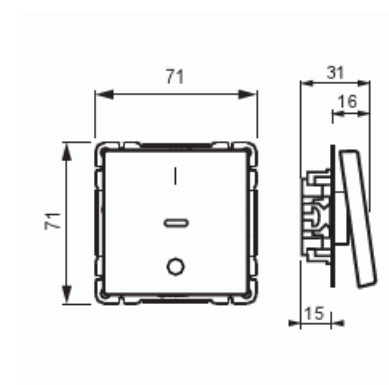

Strömställare

Strömställare, 2-polig, IP21, utan klor, svart matt

Typ: 1062UC-885

E-nr: 1815340

Produkt ID: 2TKA00004298

GTIN: 6438199008196

Strömställare med skruvlösa anslutningar. Avsedda för max 2-ledare per anslutning. Inklusive strömställarinsats och vipa. Komplettera med täckram. Utan klor.

Teknisk specifikation

Elektriska värden

Märkspänning:	250 V
---------------	-------

Klassificering

Lämplig för skyddsklass (IP):	IP21
-------------------------------	------

Packning

Förpackning:	1/10/100/1800
Enhet:	st

ETIM Data

Kopplingstyp:	Trapp (1-polig) strömställare
---------------	-------------------------------

Manövreringsmetod:	Vippa/knapp
Sammansättning:	Baselement med komplett hus
Tryckknappsomkopplare:	Nej
Antal vippor:	1
Monteringsmetod:	Infällt montage
Typ av fastsättning:	Skruvmontering
Med monteringsplåt:	Nej
Material:	Plast
Materialkvalitet:	Termoplast
Halogenfri:	Ja
Ytskydd:	Lackerad
Typ av yta:	Matt
Färg:	Svart
RAL-nummer (liknande):	9016
Etikettutrymme/informationsyta:	Nej
Belysning:	Nej
Märkström:	16 A
Kopplingsström för lysrör:	16 AX
Återkopplingssignalkontakt:	Nej
Anslutningstyp:	Övrigt
Tvättmaskinomkopplare:	Nej
Apparatens bredd:	70 mm
Apparatens höjd:	85 mm
Apparatens djup:	33 mm
Inbyggnadsdjup:	18 mm
Minsta djup på infälld installationsdosa:	18 mm