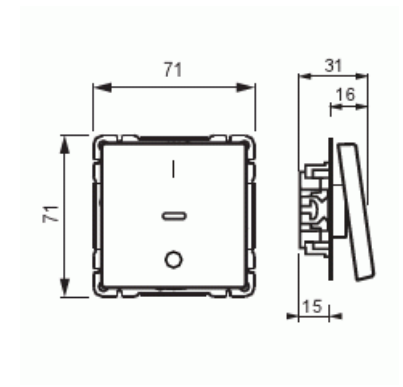

Strömställare

Strömställare, 2-polig, IP21, utan klor, svart matt

Typ: 1062UC-885

E-nr: 1815340

Produkt ID: 2TKA00004298

GTIN: 6438199008196

Strömställare med skruvlösa anslutningar. Avsedda för max 2-ledare per anslutning. Inklusive strömställarinsats och vipa. Komplettera med täckram. Utan klor.

Teknisk specifikation

Elektriska värden

Märkspänning:	250 V
---------------	-------

Klassificering

Lämplig för skyddsklass (IP):	IP21
-------------------------------	------

Packning

Förpackning:	1/10/100/1800
Enhet:	st

ETIM Data

Kopplingstyp:	Trapp (1-polig) strömställare
---------------	-------------------------------

Manövreringsmetod:	Vippa/knapp
Sammansättning:	Baselement med komplett hus
Tryckknappsomkopplare:	Nej
Antal vippor:	1
Monteringsmetod:	Infällt montage
Typ av fastsättning:	Skruvmontering
Med monteringsplåt:	Nej
Material:	Plast
Materialkvalitet:	Termoplast
Halogenfri:	Ja
Ytskydd:	Lackerad
Typ av yta:	Matt
Färg:	Svart
RAL-nummer (liknande):	9016
Etikettutrymme/informationsyta:	Nej
Belysning:	Nej
Märkström:	16 A
Kopplingsström för lysrör:	16 AX
Återkopplingssignalkontakt:	Nej
Anslutningstyp:	Övrigt
Tvättmaskinomkopplare:	Nej
Apparatens bredd:	70 mm
Apparatens höjd:	85 mm
Apparatens djup:	33 mm
Inbyggnadsdjup:	18 mm
Minsta djup på infälld installationsdosa:	18 mm