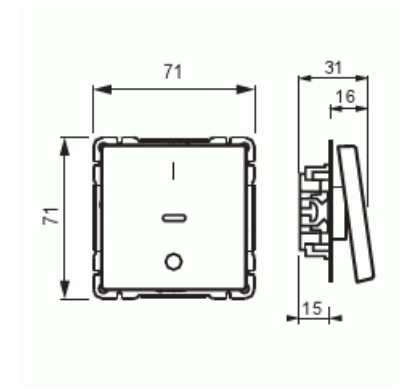

Strömställare

Strömställare, 2-polig, IP21, utan klor, svart matt

Typ: 1062UC-885

E-nr: 1815340

Produkt ID: 2TKA00004298

GTIN: 6438199008196

Strömställare med skruvlösa anslutningar. Avsedda för max 2-ledare per anslutning. Inklusive strömställarinsats och vippra. Komplettera med täckram. Utan klor.

Teknisk specifikation

Packning

Förpackning:	1/10/100/1800
Enhet:	st

ETIM Data

Kopplingstyp:	Trapp (1-polig) strömställare
Manövreringsmetod:	Vippra/knapp
Sammansättning:	Baselement med komplett hus
Tryckknappsomkopplare:	Nej
Antal vippra:	1
Monteringsmetod:	Infällt montage
Typ av fastsättning:	Skruvmontering
Med monteringsplåt:	Nej

Material:	Plast
Materialkvalitet:	Termoplast
Halogenfri:	Ja
Ytskydd:	Lackerad
Typ av yta:	Matt
Färg:	Svart
RAL-nummer (liknande):	9016
Etikettutrymme/informationsyta:	Nej
Belysning:	Nej
Lämplig för skyddsklass (IP):	IP21
Märkspänning:	250 V
Märkström:	16 A
Kopplingsström för lysrör:	16 AX
Återkopplingssignalkontakt:	Nej
Anslutningstyp:	Övrigt
Tvättmaskinomkopplare:	Nej
Apparatens bredd:	85 mm
Apparatens höjd:	85 mm
Apparatens djup:	33 mm
Inbyggnadsdjup:	18 mm
Minsta djup på infälld installationsdosa:	18 mm