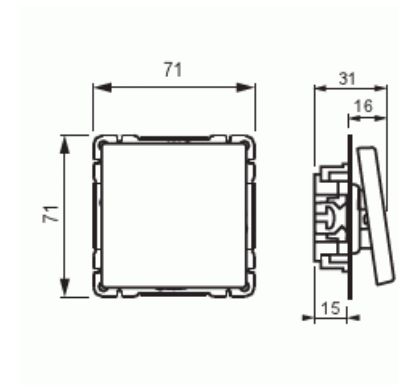

Strömställare

Strömställare Trapp, IP21 utan klor svart matt

Typ: 1066UC-885

E-nr: 1815339

Produkt ID: 2TKA00004297

GTIN: 6438199008189

Strömställare med skruvlösa anslutningar. Avsedda för max 2-ledare per anslutning. Inklusive strömställarinsats och vippra. Komplettera med täckram. Utan klor.

Teknisk specifikation

Packning

Förpackning:	1/10/100/1800
Enhet:	st

ETIM Data

Kopplingstyp:	Trapp (1-polig) strömställare
Manövreringsmetod:	Vippra/knapp
Sammansättning:	Baselement med centrumplatta
Tryckknappsomkopplare:	Nej
Antal vippra:	1
Monteringsmetod:	Infällt montage
Typ av fastsättning:	Skruvmontering
Med monteringsplåt:	Nej

Material:	Plast
Materialkvalitet:	Termoplast
Halogenfri:	Ja
Ytskydd:	Lackerad
Typ av yta:	Matt
Färg:	Svart
RAL-nummer (liknande):	9016
Etikettutrymme/informationsyta:	Nej
Belysning:	Nej
Lämplig för skyddsklass (IP):	IP21
Märkspänning:	250 V
Märkström:	16 A
Kopplingsström för lysrör:	16 AX
Återkopplingssignalkontakt:	Nej
Anslutningstyp:	Övrigt
Tvättmaskinomkopplare:	Nej
Apparatens bredd:	85 mm
Apparatens höjd:	33 mm
Apparatens djup:	85 mm
Inbyggnadsdjup:	18 mm
Minsta djup på infälld installationsdosa:	18 mm