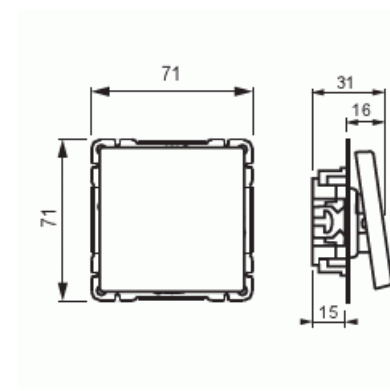

Strömställare

Strömställare Trapp, IP21 utan klor svart matt

Typ: 1066UC-885

E-nr: 1815339

Produkt ID: 2TKA00004297

GTIN: 6438199008189

Strömställare med skruvlösa anslutningar. Avsedda för max 2-ledare per anslutning. Inklusive strömställarinsats och vippa. Komplettera med täckram. Utan klor.

Teknisk specifikation

Elektriska värden

Märkspänning: 250 V

Klassificering

Lämplig för skyddsklass (IP): IP21

Packning

Förpackning: 1/10/100/1800

Enhet: st

ETIM Data

Kopplingstyp: Trapp (1-polig) strömställare

Manövreringsmetod:	Vippa/knapp
Sammansättning:	Baselement med centrumplatta
Tryckknappsomkopplare:	Nej
Antal vippor:	1
Monteringsmetod:	Infällt montage
Typ av fastsättning:	Skruvmontering
Med monteringsplåt:	Nej
Material:	Plast
Materialkvalitet:	Termoplast
Halogenfri:	Ja
Ytskydd:	Lackerad
Typ av yta:	Matt
Färg:	Svart
RAL-nummer (liknande):	9016
Etikettutrymme/informationsyta:	Nej
Belysning:	Nej
Märkström:	16 A
Kopplingsström för lysrör:	16 AX
Återkopplingssignalkontakt:	Nej
Anslutningstyp:	Övrigt
Tvättmaskinomkopplare:	Nej
Apparatens bredd:	70 mm
Apparatens höjd:	33 mm
Apparatens djup:	85 mm
Inbyggnadsdjup:	18 mm
Minsta djup på infälld installationsdosa:	18 mm