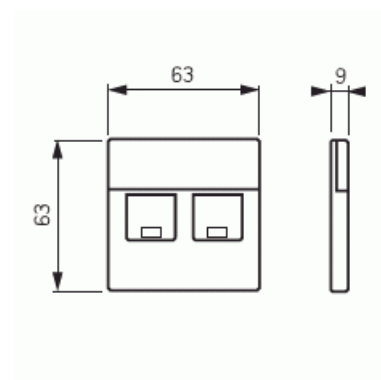

Centrumplatta

Centrumplatta, Impressivo, 2xRJ45, svart matt

Typ: 1819DC-885

E-nr: 5100297

Produkt ID: 2TKA00004285

GTIN: 6438199008233

Passar till insatserna 1819.01 (1815363), 1819.02 (1815364), 1819.03 (1815366) eller 1819.04 (1815365)

Teknisk specifikation

Klassificering

Lämplig för skyddsklass (IP):	IP20
-------------------------------	------

Packning

Förpackning:	1/10/100/2800
Enhet:	st

ETIM Data

Sammansättning:	Centrumplatta
Användning:	Modularjack
Stödring:	Nej
Med dammskydd:	Ja
Med gångjärnslock:	Nej

Uttagsriktning:	Rak
Med tryck/prägling:	Nej
Monteringsmetod:	Infällt montage
Material:	Plast
Materialkvalitet:	Termoplast
Halogenfri:	Ja
Ytskydd:	Lackerad
Typ av yta:	Matt
Färg:	Svart
RAL-nummer (liknande):	9005
Transparent:	Nej
Typ av fastsättning:	Montering med skruv
Med dragavlastning:	Nej
Lysterklämma:	Nej
Slagtålighet (IK):	IK00
Apparatens bredd:	63 mm
Apparatens höjd:	63 mm
Apparatens djup:	63 mm