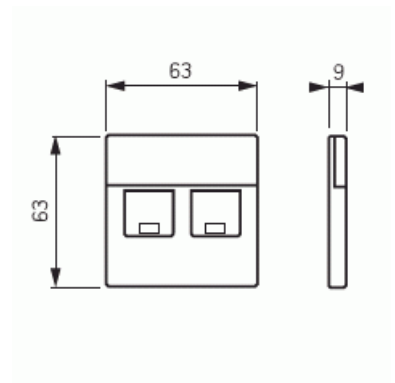

Centrumplatta

Centrumplatta, Impressivo, 2xRJ45, svart matt

Typ: 1819DC-885

E-nr: 5100297

Produkt ID: 2TKA00004285

GTIN: 6438199008233

Passar till insatserna 1819.01 (1815363), 1819.02 (1815364), 1819.03 (1815366) eller 1819.04 (1815365)

Teknisk specifikation

Packning

Förpackning:	1/10/100/2800
Enhet:	st

ETIM Data

Sammansättning:	Centrumplatta
Användning:	Modularjack
Stödring:	Nej
Med dammskydd:	Ja
Med gångjärnslock:	Nej
Uttagsriktning:	Rak
Med tryck/prägling:	Nej
Monteringsmetod:	Infällt montage

Material:	Plast
Materialkvalitet:	Termoplast
Halogenfri:	Ja
Ytskydd:	Lackerad
Typ av yta:	Matt
Färg:	Svart
RAL-nummer (liknande):	9005
Transparent:	Nej
Typ av fastsättning:	Montering med skruv
Med dragavlastning:	Nej
Lysterklämma:	Nej
Lämplig för skyddsklass (IP):	IP20
Slagtålighet (IK):	IK00
Apparatens bredd:	63 mm
Apparatens höjd:	63 mm
Apparatens djup:	63 mm