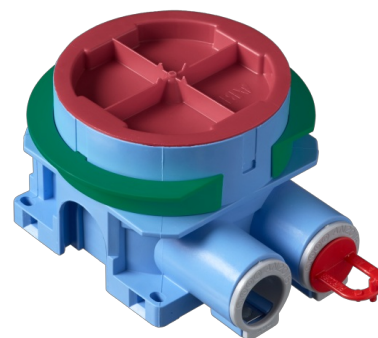

# Apparatdosa

Apparatdosa med steglöst justerbar ring för 12 - 40 mm skiva. 2 fasta stutsar 16/20mm.

Typ: AU60.10

E-nr: 1420557

Produkt ID: 2TKA00004282

GTIN: 6438199008165

Apparatdosan har en roterande steglöst justerbar fästring som möjliggör installation i skivväggar med en tjocklek på 12-40 mm. Skruvavstånd är cc 60mm. Den gröna adapterringen, som levereras med dosan, används i väggar med enkelgips (12-13 mm). Ringen avlägsnas i vägg med dubbelgips (24-26 mm). I väggar med tre skivor eller två skivor samt kakel, lyfts förhöjningsringen till erforderlig djup. Dosan har två fasta inlopp, båda är öppna (en förseglad med ett utlopps stopp) och båda inloppen är utrustade med en låsanordning i metall för säker låsning av VP-rör och flexi-slang. Båda inloppen har diameter 16/20 mm . Förhöjningsringen kan även lutas 0-4°. Tillverkad av halogenfritt material (IEC / 61249-2-21) och uppfyller kraven i glödtrådstest enligt standarden IEC / EN60670: 2005 (850 ° C).

### ETIM Data

Monteringsmetod:	Övrigt
------------------	--------

Form:	Rund
Konstruktionstyp:	Apparat-förbindningsdosa
Modell/Utförande:	Enkel
Utrustad med roterande ring:	Ja
Kopplingsbar:	Ja
Utrustad med:	Ingen
Diameter:	71 mm
Längd:	71 mm
Bredd:	71 mm
Djup:	71 mm
Invändigt djup:	54 mm
För antal apparatinsatser:	1
Apparatens fastsättning:	Skruvning
Med skruvar:	Ja
Kapslingsgenommatning via utbrytningsöppning:	Ja
Kapslingsgenomföring via förseglingsmembran, tillval:	Nej
Kapslingsgenomföring via munstycke, tillval:	Ja
Kapslingsgenomföring via stegmembran, tillval:	Nej
För rördiameter:	16/20 mm
Rörlåsning:	Ja
Rörlås, tillval:	Nej
Inlopp bakifrån:	Ja
Antal ingångar:	9
Antal röranslutningar:	2
Material:	Plast
Halogenfri:	Ja
Ytskydd:	Obehandlad
Färg:	Blå
Kapslingsklass (IP):	IP3X
Utförande lock/kåpa:	Konstruktionsskyddskåpa/-lock
Transparent lock/kåpa:	Nej
Fastsättning lock/kåpa:	Fastsnäppt
Plomberbar:	Nej
Med avskärmning:	Nej
Vindtät:	Nej