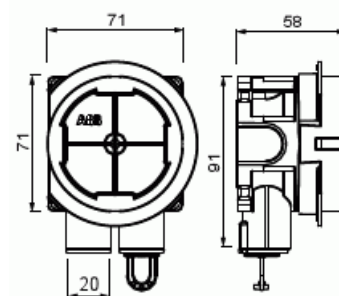

# Apparatdosa

Apparatdosa med steglöst justerbar ring för 12 - 40 mm skiva. 2 fasta stutsar 16/20mm.

Typ: AU60.10

E-nr: 1420557

Produkt ID: 2TKA00004282

GTIN: 6438199008165

Apparatdosan har en roterande steglöst justerbar fästring som möjliggör installation i skivväggar med en tjocklek på 12-40 mm. Skruvavstånd är cc 60mm. Den gröna adapterringen, som levereras med dosan, används i väggar med enkelgips (12-13 mm). Ringen avlägsnas i vägg med dubbelgips (24-26 mm). I väggar med tre skivor eller två skivor samt kakel, lyfts förhöjningsringen till erforderlig djup. Dosan har två fasta inlopp, båda är öppna (en förseglad med ett utlopps stopp) och båda inloppen är utrustade med en låsanordning i metall för säker låsning av VP-rör och flexi-slang. Båda inloppen har diameter 16/20 mm. Förhöjningsringen kan även lutats 0-4°. Tillverkad av halogenfritt material (IEC / 61249-2-21) och uppfyller kraven i glödtrådstest enligt standarden IEC / EN60670: 2005 (850 ° C).

## Teknisk specifikation

### ETIM Data

Monteringsmetod:	Övrigt
------------------	--------

Form:	Rund
Konstruktionstyp:	Apparat-förbindningsdosa
Modell/Utförande:	Enkel
Utrustad med roterande ring:	Ja
Kopplingsbar:	Ja
Utrustad med:	Ingen
Diameter:	71 mm
Längd:	71 mm
Bredd:	71 mm
Djup:	71 mm
Invändigt djup:	54 mm
För antal apparatinsatser:	1
Apparatens fastsättning:	Skruvning
Med skruvar:	Ja
Kapslingsgenommatning via utbrytningsöppning:	Ja
Kapslingsgenomföring via förseglingsmembran, tillval:	Nej
Kapslingsgenomföring via munstycke, tillval:	Ja
Kapslingsgenomföring via stegmembran, tillval:	Nej
För rördiameter:	16/20 mm
Rörlåsning:	Ja
Rörlås, tillval:	Nej
Inlopp bakifrån:	Ja
Antal ingångar:	9
Antal röranslutningar:	2
Material:	Plast
Halogenfri:	Ja
Ytskydd:	Obehandlad
Färg:	Blå
Kapslingsklass (IP):	IP3X
Utförande lock/kåpa:	Konstruktionsskyddskåpa/-lock
Transparent lock/kåpa:	Nej
Fastsättning lock/kåpa:	Fastsnäppt
Plomberbar:	Nej
Med avskärmning:	Nej
Vindtät:	Nej