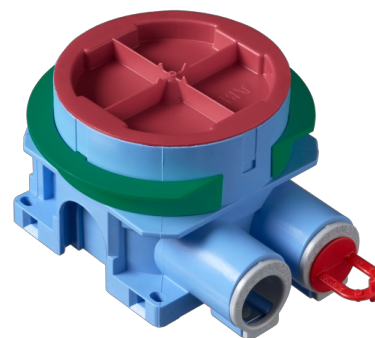

Apparatdosa

Apparatdosa med steglöst justerbar ring för 12 - 40 mm skiva. 2 fasta stutsar 16/20mm.

Typ: AU60.10

E-nr: 1420557

Produkt ID: 2TKA00004282

GTIN: 6438199008165

Apparatdosan har en roterande steglöst justerbar fästring som möjliggör installation i skivväggar med en tjocklek på 12-40 mm. Skruvavstånd är cc 60mm. Den gröna adapterringen, som levereras med dosan, används i väggar med enkelgips (12-13 mm). Ringen avlägsnas i vägg med dubbelgips (24-26 mm). I väggar med tre skivor eller två skivor samt kakel, lyfts förhöjningsringen till erforderlig djup. Dosan har två fasta inlopp, båda är öppna (en förseglad med ett utlopps stopp) och båda inloppen är utrustade med en låsanordning i metall för säker låsning av VP-rör och flexi-slang. Båda inloppen har diameter 16/20 mm. Förhöjningsringen kan även lutats 0-4°. Tillverkad av halogenfritt material (IEC / 61249-2-21) och uppfyller kraven i glödtrådstest enligt standarden IEC / EN60670: 2005 (850 ° C).

Teknisk specifikation

Packning

Förpackning:	80
Enhet:	st

ETIM Data

Monteringsmetod:	Övrigt
------------------	--------

Form:	Rund
Konstruktionstyp:	Apparat-förbindningsdosa
Modell/Utförande:	Enkel
Utrustad med roterande ring:	Ja
Kopplingsbar:	Ja
Utrustad med:	Ingen
Diameter:	71 mm
Längd:	71 mm
Bredd:	71 mm
Djup:	71 mm
Invändigt djup:	54 mm
För antal apparatinsatser:	1
Apparatens fastsättning:	Skruvning
Med skruvar:	Ja
Kapslingsgenommatning via utbrytningsöppning:	Ja
Kapslingsgenomföring via förseglingsmembran, tillval:	Nej
Kapslingsgenomföring via munstycke, tillval:	Ja
Kapslingsgenomföring via stegmembran, tillval:	Nej
För rördiameter:	16/20 mm
Rörlåsning:	Ja
Rörlås, tillval:	Nej
Inlopp bakifrån:	Ja
Antal ingångar:	9
Antal röranslutningar:	2
Material:	Plast
Halogenfri:	Ja
Ytskydd:	Obehandlad
Färg:	Blå
Kapslingsklass (IP):	IP3X
Utförande lock/kåpa:	Konstruktionsskyddskåpa/-lock
Transparent lock/kåpa:	Nej
Fastsättning lock/kåpa:	Fastsnäppt
Plomberbar:	Nej
Med avskärmning:	Nej
Vindtät:	Nej