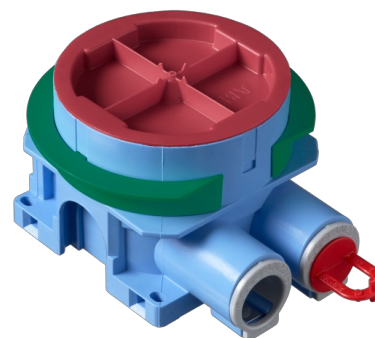

# Apparatdosa

Apparatdosa med steglöst justerbar ring för 12 - 40 mm skiva. 2 fasta stutsar 16/20mm.

Typ: AU60.10

E-nr: 1420557

Produkt ID: 2TKA00004282

GTIN: 6438199008165

Apparatdosan har en roterande steglöst justerbar fästring som möjliggör installation i skivväggar med en tjocklek på 12-40 mm. Skruvavstånd är cc 60mm. Den gröna adapterringen, som levereras med dosan, används i väggar med enkelgips (12-13 mm). Ringen avlägsnas i vägg med dubbelgips (24-26 mm). I väggar med tre skivor eller två skivor samt kakel, lyfts förhöjningsringen till erforderlig djup. Dosan har två fasta inlopp, båda är öppna (en förseglad med ett utlopps stopp) och båda inloppen är utrustade med en låsanordning i metall för säker låsning av VP-rör och flexi-slang. Båda inloppen har diameter 16/20 mm. Förhöjningsringen kan även lutats 0-4°. Tillverkad av halogenfritt material (IEC / 61249-2-21) och uppfyller kraven i glödtrådstest enligt standarden IEC / EN60670: 2005 (850 ° C).

### ETIM Data

Monteringsmetod:	Övrigt
------------------	--------

Form:	Rund
Konstruktionstyp:	Apparat-förbindningsdosa
Modell/Utförande:	Enkel
Utrustad med roterande ring:	Ja
Kopplingsbar:	Ja
Utrustad med:	Ingen
Diameter:	71 mm
Längd:	71 mm
Bredd:	71 mm
Djup:	71 mm
Invändigt djup:	54 mm
För antal apparatinsatser:	1
Apparatens fastsättning:	Skruvning
Med skruvar:	Ja
Kapslingsgenommatning via utbrytningsöppning:	Ja
Kapslingsgenomföring via förseglingsmembran, tillval:	Nej
Kapslingsgenomföring via munstycke, tillval:	Ja
Kapslingsgenomföring via stegmembran, tillval:	Nej
För rördiameter:	16/20 mm
Rörlåsning:	Ja
Rörlås, tillval:	Nej
Inlopp bakifrån:	Ja
Antal ingångar:	9
Antal röranslutningar:	2
Material:	Plast
Halogenfri:	Ja
Ytskydd:	Obehandlad
Färg:	Blå
Kapslingsklass (IP):	IP3X
Utförande lock/kåpa:	Konstruktionsskyddskåpa/-lock
Transparent lock/kåpa:	Nej
Fastsättning lock/kåpa:	Fastsnäppt
Plomberbar:	Nej
Med avskärmning:	Nej
Vindtät:	Nej