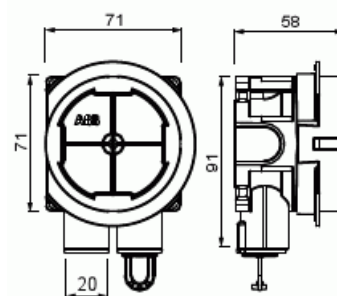

Apparatdosa

Apparatdosa med steglöst justerbar ring för 12 - 40 mm skiva. 2 fasta stutsar 16/20mm.

Typ: AU60.10

E-nr: 1420557

Produkt ID: 2TKA00004282

GTIN: 6438199008165

Apparatdosan har en roterande steglöst justerbar fästring som möjliggör installation i skivväggar med en tjocklek på 12-40 mm. Skruvavstånd är cc 60mm. Den gröna adapterringen, som levereras med dosan, används i väggar med enkelgips (12-13 mm). Ringen avlägsnas i vägg med dubbelgips (24-26 mm). I väggar med tre skivor eller två skivor samt kakel, lyfts förhöjningsringen till erforderlig djup. Dosan har två fasta inlopp, båda är öppna (en förseglad med ett utlopps stopp) och båda inloppen är utrustade med en låsanordning i metall för säker låsning av VP-rör och flexi-slang. Båda inloppen har diameter 16/20 mm. Förhöjningsringen kan även lutats 0-4°. Tillverkad av halogenfritt material (IEC / 61249-2-21) och uppfyller kraven i glödtrådstest enligt standarden IEC / EN60670: 2005 (850 ° C).

Teknisk specifikation

Packning

Förpackning:	80
Enhet:	st

ETIM Data

Monteringsmetod:	Övrigt
------------------	--------

Form:	Rund
Konstruktionstyp:	Apparat-förbindningsdosa
Modell/Utförande:	Enkel
Utrustad med roterande ring:	Ja
Kopplingsbar:	Ja
Utrustad med:	Ingen
Diameter:	71 mm
Längd:	71 mm
Bredd:	71 mm
Djup:	71 mm
Invändigt djup:	54 mm
För antal apparatinsatser:	1
Apparatens fastsättning:	Skruvning
Med skruvar:	Ja
Kapslingsgenommatning via utbrytningsöppning:	Ja
Kapslingsgenomföring via förseglingsmembran, tillval:	Nej
Kapslingsgenomföring via munstycke, tillval:	Ja
Kapslingsgenomföring via stegmembran, tillval:	Nej
För rördiameter:	16/20 mm
Rörlåsning:	Ja
Rörlås, tillval:	Nej
Inlopp bakifrån:	Ja
Antal ingångar:	9
Antal röranslutningar:	2
Material:	Plast
Halogenfri:	Ja
Ytskydd:	Obehandlad
Färg:	Blå
Kapslingsklass (IP):	IP3X
Utförande lock/kåpa:	Konstruktionsskyddskåpa/-lock
Transparent lock/kåpa:	Nej
Fastsättning lock/kåpa:	Fastsnäppt
Plomberbar:	Nej
Med avskärmning:	Nej
Vindtät:	Nej