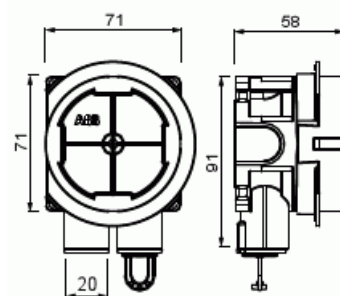

# Apparatdosa

Apparatdosa med steglöst justerbar ring för 12 - 40 mm skiva. 2 fasta stutsar 16/20mm.

Typ: AU60.10

E-nr: 1420557

Produkt ID: 2TKA00004282

GTIN: 6438199008165

Apparatdosan har en roterande steglöst justerbar fästring som möjliggör installation i skivväggar med en tjocklek på 12-40 mm. Skruvavstånd är cc 60mm. Den gröna adapterringen, som levereras med dosan, används i väggar med enkelgips (12-13 mm). Ringen avlägsnas i vägg med dubbelgips (24-26 mm). I väggar med tre skivor eller två skivor samt kakel, lyfts förhöjningsringen till erforderlig djup. Dosan har två fasta inlopp, båda är öppna (en förseglad med ett utlopps stopp) och båda inloppen är utrustade med en låsanordning i metall för säker låsning av VP-rör och flexi-slang. Båda inloppen har diameter 16/20 mm . Förhöjningsringen kan även lutas 0-4°. Tillverkad av halogenfritt material (IEC / 61249-2-21) och uppfyller kraven i glödtrådstest enligt standarden IEC / EN60670: 2005 (850 ° C).

## Teknisk specifikation

### ETIM Data

Monteringsmetod:	Övrigt
------------------	--------

Form:	Rund
Konstruktionstyp:	Apparat-förbindningsdosa
Modell/Utförande:	Enkel
Utrustad med roterande ring:	Ja
Kopplingsbar:	Ja
Utrustad med:	Ingen
Diameter:	71 mm
Längd:	71 mm
Bredd:	71 mm
Djup:	71 mm
Invändigt djup:	54 mm
För antal apparatinsatser:	1
Apparatens fastsättning:	Skruvning
Med skruvar:	Ja
Kapslingsgenommatning via utbrytningsöppning:	Ja
Kapslingsgenomföring via förseglingsmembran, tillval:	Nej
Kapslingsgenomföring via munstycke, tillval:	Ja
Kapslingsgenomföring via stegmembran, tillval:	Nej
För rördiameter:	16/20 mm
Rörlåsning:	Ja
Rörlås, tillval:	Nej
Inlopp bakifrån:	Ja
Antal ingångar:	9
Antal röranslutningar:	2
Material:	Plast
Halogenfri:	Ja
Ytskydd:	Obehandlad
Färg:	Blå
Kapslingsklass (IP):	IP3X
Utförande lock/kåpa:	Konstruktionsskyddskåpa/-lock
Transparent lock/kåpa:	Nej
Fastsättning lock/kåpa:	Fastsnäppt
Plomberbar:	Nej
Med avskärmning:	Nej
Vindtät:	Nej