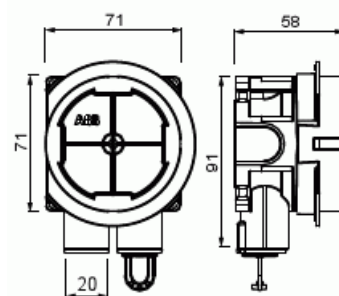

# Apparatdosa brandklassad

Apparatdosa brandklassad universal för EI30/EI60 brandklassade väggar, med steglöst justerbar ring för 12 - 40 mm skiva, 2 fasta stutsar 16/20mm.

**Typ:** AU60.10FR

**E-nr:** 1420561

**Produkt ID:** 2TKA00004281

**GTIN:** 6438199008172

Apparatdosan är certifierad att användas i brandklassade väggar EI60 och EI30. Den har en roterande steglöst justerbar fästing som möjliggör installation i skivväggar med en tjocklek på mellan 12-40 mm. Skruvavstånd är cc 60mm. Den gröna adapterringen, som levereras med dosan, används i väggar med enkelgips (12-13 mm). Ringen avlägsnas i vägg med dubbelgips (24-26 mm). I väggar med tre skivor eller två skivor samt kakel, lyfts förhöjningsringen och justeras till erforderlig djup. Dosan har två fasta inlopp, båda är öppna (en förseglad med ett utlopps stopp) och båda inloppen är utrustade med en låsanordning i metall för säker låsning av VP-rör och flexi-slang. Båda inloppen har diameter 16/20 mm . Förhöjningsringen kan även lutas 0-4°. Tillverkad av halogenfritt material (IEC / 61249-2-21) och uppfyller kraven i glödtrådstest enligt standarden IEC / EN60670: 2005 (850 ° C).