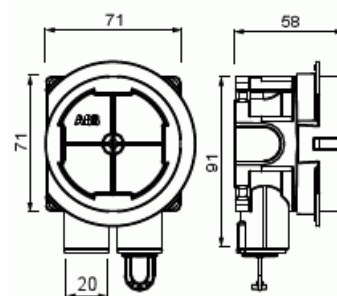

# Apparatdosa brandklassad

Apparatdosa brandklassad universal för EI30/EI60 brandklassade väggar, med steglöst justerbar ring för 12 - 40 mm skiva, 2 fasta stutsar 16/20mm.

**Typ:** AU60.10FR

**E-nr:** 1420561

**Produkt ID:** 2TKA00004281

**GTIN:** 6438199008172

Apparatdosan är certifierad att användas i brandklassade väggar EI60 och EI30. Den har en roterande steglöst justerbar fästing som möjliggör installation i skivväggar med en tjocklek på mellan 12-40 mm. Skruvavstånd är cc 60mm. Den gröna adapterringen, som levereras med dosan, används i väggar med enkelgips (12-13 mm). Ringen avlägsnas i vägg med dubbelgips (24-26 mm). I väggar med tre skivor eller två skivor samt kakel, lyfts förhöjningsringen och justeras till erforderlig djup. Dosan har två fasta inlopp, båda är öppna (en förseglad med ett utlopps stopp) och båda inloppen är utrustade med en låsanordning i metall för säker låsning av VP-rör och flexi-slang. Båda inloppen har diameter 16/20 mm . Förhöjningsringen kan även lutas 0-4°. Tillverkad av halogenfritt material (IEC / 61249-2-21) och uppfyller kraven i glödtrådtest enligt standarden IEC / EN60670: 2005 (850 ° C).