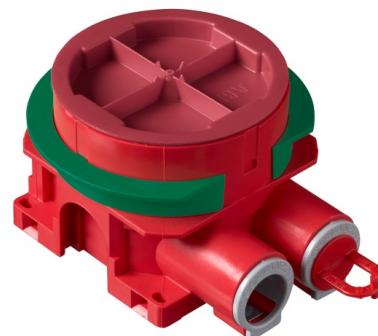

## Produktblad

Apparatdosa brandklassad universal för EI30/EI60 brandklassade väggar, med steglöst justerbar ring för 12 - 40 mm skiva, 2 fasta stutsar 16/20mm.

# Apparatdosa brandklassad

Apparatdosa brandklassad universal för EI30/EI60 brandklassade väggar, med steglöst justerbar ring för 12 - 40 mm skiva, 2 fasta stutsar 16/20mm.

**Typ:** AU60.10FR

**E-nr:** 1420561

**Produkt ID:** 2TKA00004281

**GTIN:** 6438199008172

Apparatdosan är certifierad att användas i brandklassade väggar EI60 och EI30. Den har en roterande steglöst justerbar fästing som möjliggör installation i skivväggar med en tjocklek på mellan 12-40 mm. Skruvavstånd är cc 60mm. Den gröna adapterringen, som levereras med dosan, används i väggar med enkelgips (12-13 mm). Ringen avlägsnas i vägg med dubbelgips (24-26 mm). I väggar med tre skivor eller två skivor samt kakel, lyfts förhöjningsringen och justeras till erforderlig djup. Dosan har två fasta inlopp, båda är öppna (en förseglad med ett utlopps stopp) och båda inloppen är utrustade med en låsanordning i metall för säker låsning av VP-rör och flexi-slang. Båda inloppen har diameter 16/20 mm . Förhöjningsringen kan även lutas 0-4°. Tillverkad av halogenfritt material (IEC / 61249-2-21) och uppfyller kraven i glödtrådstest enligt standarden IEC / EN60670: 2005 (850 ° C).