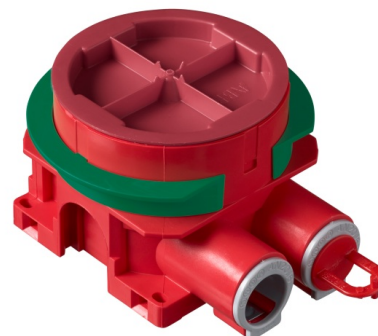

## Produktblad

Apparatdosa brandklassad universal för EI30/EI60 brandklassade väggar, med steglöst justerbar ring för 12 - 40 mm skiva, 2 fasta stutsar 16/20mm.

# Apparatdosa brandklassad

Apparatdosa brandklassad universal för EI30/EI60 brandklassade väggar, med steglöst justerbar ring för 12 - 40 mm skiva, 2 fasta stutsar 16/20mm.

**Typ:** AU60.10FR

**E-nr:** 1420561

**Produkt ID:** 2TKA00004281

**GTIN:** 6438199008172

Apparatdosan är certifierad att användas i brandklassade väggar EI60 och EI30. Den har en roterande steglöst justerbar fästing som möjliggör installation i skivväggar med en tjocklek på mellan 12-40 mm. Skruvavstånd är cc 60mm. Den gröna adapterringen, som levereras med dosan, används i väggar med enkelgips (12-13 mm). Ringen avlägsnas i vägg med dubbelgips (24-26 mm). I väggar med tre skivor eller två skivor samt kakel, lyfts förhöjningsringen och justeras till erforderlig djup. Dosan har två fasta inlopp, båda är öppna (en förseglad med ett utlopps stopp) och båda inloppen är utrustade med en låsanordning i metall för säker låsning av VP-rör och flexi-slang. Båda inloppen har diameter 16/20 mm . Förhöjningsringen kan även lutas 0-4°. Tillverkad av halogenfritt material (IEC / 61249-2-21) och uppfyller kraven i glödtrådtest enligt standarden IEC / EN60670: 2005 (850 ° C).