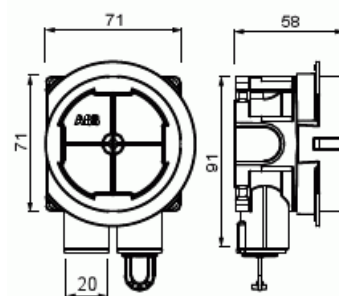

Typ: AU60.10FR

E-nr: 1420561

Produkt ID: 2TKA00004281

GTIN: 6438199008172

Apparatdosan är certifierad att användas i brandklassade väggar EI60 och EI30. Den har en roterande steglöst justerbar fästing som möjliggör installation i skivväggar med en tjocklek på mellan 12-40 mm. Skruvavstånd är cc 60mm. Den gröna adapterringen, som levereras med dosan, används i väggar med enkelgips (12-13 mm). Ringen avlägsnas i vägg med dubbelgips (24-26 mm). I väggar med tre skivor eller två skivor samt kakel, lyfts förhöjningsringen och justeras till erforderlig djup. Dosan har två fasta inlopp, båda är öppna (en förseglad med ett utlopps stopp) och båda inloppen är utrustade med en låsanordning i metall för säker låsning av VP-rör och flexi-slang. Båda inloppen har diameter 16/20 mm . Förhöjningsringen kan även lutas 0-4°. Tillverkad av halogenfritt material (IEC / 61249-2-21) och uppfyller kraven i glödtrådtest enligt standarden IEC / EN60670: 2005 (850 ° C).

Teknisk specifikation

Packning

| | |
|--------------|----|
| Förpackning: | 50 |
| Enhet: | st |

ETIM Data

Produktblad

Apparatdosa brandklassad universal för EI30/EI60 brandklassade väggar, med steglöst justerbar ring för 12 - 40 mm skiva, 2 fasta stutsar 16/20mm.