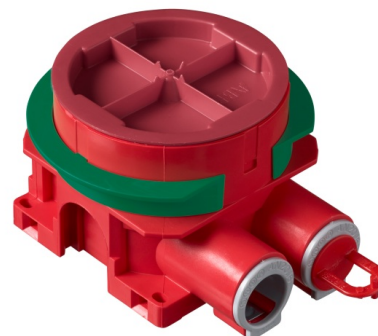

Produktblad

Apparatdosa brandklassad universal för EI30/EI60 brandklassade väggar, med steglöst justerbar ring för 12 - 40 mm skiva, 2 fasta stutsar 16/20mm.

Apparatdosa brandklassad

Apparatdosa brandklassad universal för EI30/EI60 brandklassade väggar, med steglöst justerbar ring för 12 - 40 mm skiva, 2 fasta stutsar 16/20mm.

Typ: AU60.10FR

E-nr: 1420561

Produkt ID: 2TKA00004281

GTIN: 6438199008172

Apparatdosan är certifierad att användas i brandklassade väggar EI60 och EI30. Den har en roterande steglöst justerbar fästing som möjliggör installation i skivväggar med en tjocklek på mellan 12-40 mm. Skruvavstånd är cc 60mm. Den gröna adapterringen, som levereras med dosan, används i väggar med enkelgips (12-13 mm). Ringen avlägsnas i vägg med dubbelgips (24-26 mm). I väggar med tre skivor eller två skivor samt kakel, lyfts förhöjningsringen och justeras till erforderlig djup. Dosan har två fasta inlopp, båda är öppna (en förseglad med ett utlopps stopp) och båda inloppen är utrustade med en låsanordning i metall för säker låsning av VP-rör och flexi-slang. Båda inloppen har diameter 16/20 mm . Förhöjningsringen kan även lutas 0-4°. Tillverkad av halogenfritt material (IEC / 61249-2-21) och uppfyller kraven i glödtrådtest enligt standarden IEC / EN60670: 2005 (850 ° C).

Teknisk specifikation

Packning

| | |
|--------------|----|
| Förpackning: | 50 |
| Enhet: | st |

ETIM Data

Produktblad

Apparatdosa brandklassad universal för EI30/EI60 brandklassade väggar, med steglöst justerbar ring för 12 - 40 mm skiva, 2 fasta stutsar 16/20mm.