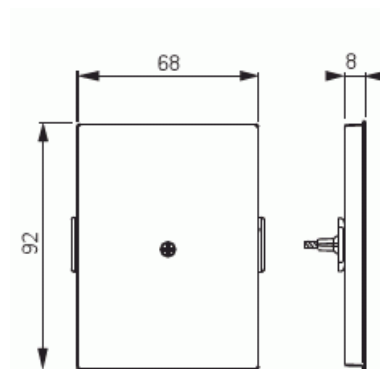

# Centrumplatta

Centrumplatta, Impressivo, 100mm, blind, svart matt

**Typ:** 2538-100-885

**E-nr:** 1815303

**Produkt ID:** 2TKA00004106

**GTIN:** 6438199008035

Sluten centrumplatta. Lämpar sig för öppning planerad för 2-vägs apparat i 100mm täckram. Tillverkad av högklassigt och hållbart plastmaterial. Ytan är blank och lätt att hålla ren. Rengöring med vanliga milda tvättmedel för hushåll. Användning av starka lösningsmedel bör undvikas.