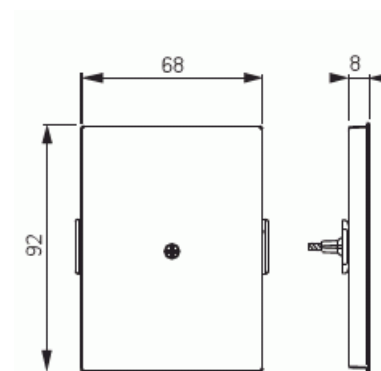

# Centrumplatta

Centrumplatta, Impressivo, 100mm, blind, svart matt

**Typ:** 2538-100-885

**E-nr:** 1815303

**Produkt ID:** 2TKA00004106

**GTIN:** 6438199008035

Sluten centrumplatta. Lämpar sig för öppning planerad för 2-vägs apparat i 100mm täckram. Tillverkad av högklassigt och hållbart plastmaterial. Ytan är blank och lätt att hålla ren. Rengöring med vanliga milda tvättmedel för hushåll. Användning av starka lösningsmedel bör undvikas.