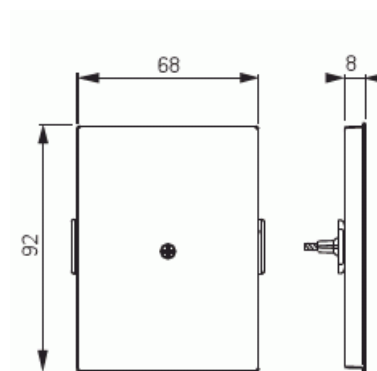

Centrumplatta

Centrumplatta, Impressivo, 100mm, blind, svart matt

Typ: 2538-100-885

E-nr: 1815303

Produkt ID: 2TKA00004106

GTIN: 6438199008035

Sluten centrumplatta. Lämpar sig för öppning planerad för 2-vägs apparat i 100mm täckram. Tillverkad av högklassigt och hållbart plastmaterial. Ytan är blank och lätt att hålla ren. Rengöring med vanliga milda tvättmedel för hushåll. Användning av starka lösningsmedel bör undvikas.

Teknisk specifikation

Klassificering

Lämplig för skyddsklass (IP): IP21

Packning

Förpackning: 1/10/100/1800

Enhet: st

ETIM Data

Modell/Utförande: Centrumplatta

Prägling/Indikering: Ingen

Scanable symbol / barrier free: Nej

Användning: Strypfläns

Lämplig för beröringssensor för bussystem:	Nej
Typ av fastsättning:	Skruvmontering
Övervakningsfönster/ljusuttag:	Nej
Material:	Plast
Materialkvalitet:	Termoplast
Halogenfri:	Ja
Ytskydd:	Lackerad
Typ av yta:	Matt
Anti-bakteriell:	Nej
Färg:	Svart
RAL-nummer (liknande):	9005
Med tryckbar etikett:	Nej
Med utbytbar lins/symbol:	Nej
Slagtålighet (IK):	IK00
Bredd:	63 mm
Höjd:	63 mm
Djup:	63 mm