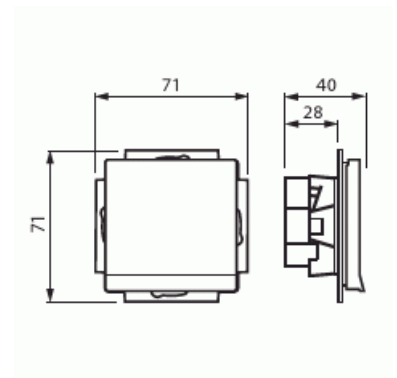

Vägguttag

Vägguttag, Impressivo, 1-vägs, jordat, snabbanslutning, svart matt

Typ: 20EUCK-885

E-nr: 1815300

Produkt ID: 2TKA00004104

GTIN: 6438199008011

Teknisk specifikation

Elektriska värden

Märkström:	16 A
Märkspänning:	250 V

Klassificering

Lämplig för skyddsklass (IP):	IP21

Packning

Förpackning:	1/10/100/1800
Enhet:	st

ETIM Data