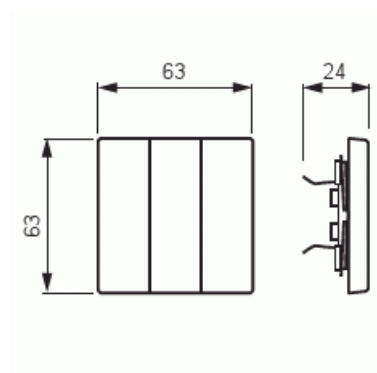

# Vippa

Vippa, Impressivo, 3x1-pol, svart matt

Typ: 1783-885

E-nr: 1815295

Produkt ID: 2TKA00004091

GTIN: 6438199007984

3-vägs vippa för strömställarinsatsen 10631.xx med 3-vippor. Lämpar sig för öppning planerad för 1-vägs apparat i täckram samt med hjälp av adaptern 2519-xx i öppning planerad för 2-vägs apparat. Kan installeras inomhus i torra utrymmen. Vid infällt montage i fuktiga utrymmen eller ute bör tätningsserie användas samt skruvfästningsram för vippa. Tillverkad av högklassigt och hållbart plastmaterial. Ytan är blank och lätt att hålla ren. Rengöring med vanliga milda tvättmedel för hushåll. Användning av starka lösningsmedel bör undvikas.

### ETIM Data

Modell/Utförande:	Tredelad vippa
Prägling/Indikering:	Ingen
Scanable symbol / barrier free:	Nej

Användning:	Omkopplare/tryckknapp
Lämplig för beröringssensor för bussystem:	Nej
Typ av fastsättning:	Klämmontering
Övervakningsfönster/ljusuttag:	Nej
Material:	Plast
Materialkvalitet:	Termoplast
Halogenfri:	Ja
Ytskydd:	Obehandlad
Typ av yta:	Matt
Anti-bakteriell:	Nej
Färg:	Svart
RAL-nummer (liknande):	9005
Med tryckbar etikett:	Nej
Med utbytbar lins/symbol:	Nej
Slagtålighet (IK):	IK00
Bredd:	63 mm
Höjd:	63 mm
Djup:	63 mm