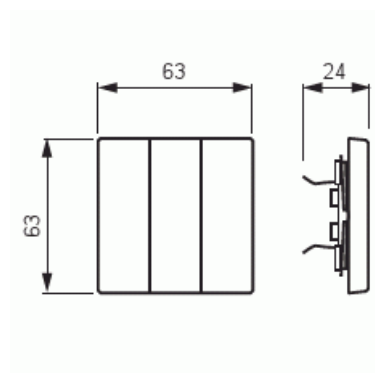

Vippa

Vippa, Impressivo, 3x1-pol, svart matt

Typ: 1783-885

E-nr: 1815295

Produkt ID: 2TKA00004091

GTIN: 6438199007984

3-vägs vippa för strömställarinsatsen 10631.xx med 3-vippor. Lämpar sig för öppning planerad för 1-vägs apparat i täckram samt med hjälp av adaptern 2519-xx i öppning planerad för 2-vägs apparat. Kan installeras inomhus i torra utrymmen. Vid infällt montage i fuktiga utrymmen eller ute bör tätningsserie användas samt skruvfästningsram för vippa. Tillverkad av högklassigt och hållbart plastmaterial. Ytan är blank och lätt att hålla ren. Rengöring med vanliga milda tvättmedel för hushåll. Användning av starka lösningsmedel bör undvikas.

Teknisk specifikation

Packning

Förpackning:	1/10/100/2800
Enhet:	st

ETIM Data

Modell/Utförande:	Tredelad vippa
Prägling/Indikering:	Ingen
Scanable symbol / barrier free:	Nej
Användning:	Omkopplare/tryckknapp
Lämplig för beröringssensor för bussystem:	Nej
Typ av fastsättning:	Klämmontering

Övervakningsfönster/ljusuttag:	Nej
Material:	Plast
Materialkvalitet:	Termoplast
Halogenfri:	Ja
Ytskydd:	Övrigt
Typ av yta:	Matt
Anti-bakteriell:	Nej
Färg:	Svart
RAL-nummer (liknande):	9005
Med tryckbar etikett:	Nej
Med utbytbar lins/symbol:	Nej
Lämplig för skyddsklass (IP):	IP21
Slagtålighet (IK):	IK00
Bredd:	63 mm
Höjd:	63 mm
Djup:	63 mm