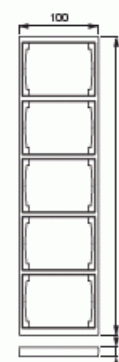

# Täckram

Täckram, Impressivo, 100mm, 5-fack, svart matt

**Typ:** 1725F100-885

**E-nr:** 1815294

**Produkt ID:** 2TKA00004082

**GTIN:** 6438199006079

Täckram för infällt montage av 2-vägs apparater med centrumplatta som exempelvis dubbelt vägguttag. Även 1-vägs apparater som exempelvis strömställare kan installeras med adaptorn 2519-xx. Kan installeras både lodrätt och vågrätt. Tillverkad av högklassigt och hållbart plastmaterial. Ytan är blank och lätt att hålla ren. Rengöring med vanliga milda tvättmedel för hushåll. Användning av starka lösningsmedel bör undvikas.

### Packning

Förpackning:	1/5/25/700
Enhet:	st

### ETIM Data

Antal enheter:	5
Monteringsriktning:	Horisontell och vertikal
Antal horisontella fack:	1
Antal vertikala fack:	1
Med monteringsram:	Nej
Lämplig för golvbox:	Nej

Lämplig för väggkanal:	Nej
Lämplig för inbyggnadsmontage:	Nej
Textfält/Plats för märkning:	Nej
Material:	Plast
Materialkvalitet:	Termoplast
Halogenfri:	Ja
Ytskydd:	Lackerad
Typ av yta:	Matt
Färg:	Svart
RAL-nummer (liknande):	9005
Transparent:	Nej
Med gångjärnslock:	Nej
Kapslingsklass (IP):	IP21
Typ av fastsättning:	Kläm-/skruvmontering
Bredd:	100 mm
Höjd:	12 mm
Djup:	100 mm
Inbyggnadsbredd:	369 mm
Inbyggnadshöjd:	100 mm