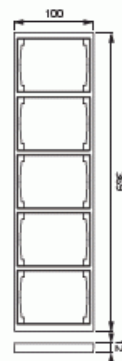

Täckram

Täckram, Impressivo, 100mm, 5-fack, svart matt

Typ: 1725F100-885

E-nr: 1815294

Produkt ID: 2TKA00004082

GTIN: 6438199006079

Täckram för infällt montage av 2-vägs apparater med centrumplatta som exempelvis dubbelt vägguttag. Även 1-vägs apparater som exempelvis strömställare kan installeras med adaptern 2519-xx. Kan installeras både lodrätt och vågrätt. Tillverkad av högklassigt och hållbart plastmaterial. Ytan är blank och lätt att hålla ren. Rengöring med vanliga milda tvättmedel för hushåll. Användning av starka lösningsmedel bör undvikas.

Teknisk specifikation

Packning

Förpackning:	1/5/25/700
Enhet:	st

ETIM Data

Antal enheter:	5
Monteringsriktning:	Horisontell och vertikal
Antal horisontella fack:	1
Antal vertikala fack:	1
Med monteringsram:	Nej
Lämplig för golvbox:	Nej

Lämplig för väggkanal:	Nej
Lämplig för inbyggnadsmontage:	Nej
Textfält/Plats för märkning:	Nej
Material:	Plast
Materialkvalitet:	Termoplast
Halogenfri:	Ja
Ytskydd:	Lackerad
Typ av yta:	Matt
Färg:	Svart
RAL-nummer (liknande):	9005
Transparent:	Nej
Med gångjärnslock:	Nej
Kapslingsklass (IP):	IP21
Typ av fastsättning:	Kläm-/skruvmontering
Bredd:	100 mm
Höjd:	12 mm
Djup:	100 mm
Inbyggnadsbredd:	369 mm
Inbyggnadshöjd:	100 mm