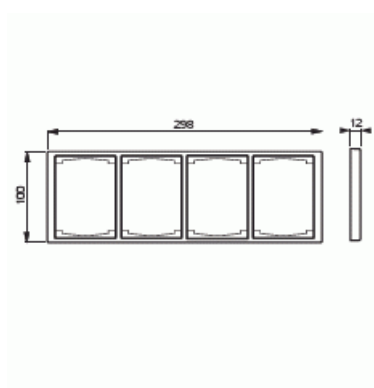

Täckram

Täckram, Impressivo, 100mm, 4-fack,
svart matt

Typ: 1724F100-885

E-nr: 1815293

Produkt ID: 2TKA00004081

GTIN: 6438199006062

Täckram för infällt montage av 2-vägs apparater med centrumplatta som exempelvis dubbelt vägguttag. Även 1-vägs apparater som exempelvis strömställare kan installeras med adaptorn 2519-xx. Kan installeras både lodrätt och vågrätt. Tillverkad av högklassigt och hållbart plastmaterial. Ytan är blank och lätt att hålla ren. Rengöring med vanliga milda tvättmedel för hushåll. Användning av starka lösningsmedel bör undvikas.

Teknisk specifikation

Packning

Förpackning:	1/5/25/700
Enhet:	st

ETIM Data

Antal enheter:	4
Monteringsriktning:	Horisontell och vertikal
Antal horisontella fack:	1
Antal vertikala fack:	1
Med monteringsram:	Nej
Lämplig för golvbox:	Nej

Lämplig för väggkanal:	Nej
Textfält/Plats för märkning:	Nej
Material:	Plast
Materialkvalitet:	Termoplast
Halogenfri:	Ja
Anti-bakteriell:	Nej
Ytskydd:	Obehandlad
Typ av yta:	Matt
Färg:	Svart
RAL-nummer (liknande):	9005
Transparent:	Nej
Med gångjärnslock:	Nej
Kapslingsklass (IP):	IP21
Typ av fastsättning:	Kläm-/skruvmontering
Bredd:	100 mm
Höjd:	12 mm
Djup:	100 mm