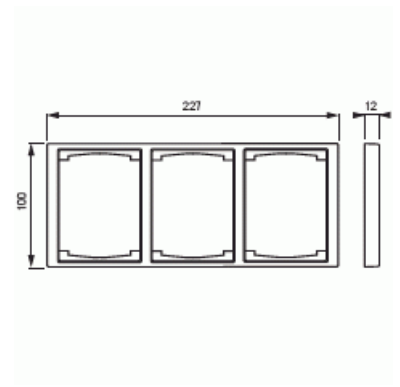

# Täckram

Täckram, Impressivo, 100mm, 3-fack, svart matt

**Typ:** 1723F100-885

**E-nr:** 1815292

**Produkt ID:** 2TKA00004080

**GTIN:** 6438199006055

Täckram för infällt montage av 2-vägs apparater med centrumplatta som exempelvis dubbelt vägguttag. Även 1-vägs apparater som exempelvis strömställare kan installeras med adaptorn 2519-xx. Kan installeras både lodrätt och vågrätt. Tillverkad av högklassigt och hållbart plastmaterial. Ytan är blank och lätt att hålla ren. Rengöring med vanliga milda tvättmedel för hushåll. Användning av starka lösningsmedel bör undvikas.

### Packning

Förpackning:	1/5/50/900
Enhet:	st

### ETIM Data

Antal enheter:	3
Monteringsriktning:	Horisontell och vertikal
Antal horisontella fack:	1
Antal vertikala fack:	1
Med monteringsram:	Nej
Lämplig för golvbox:	Nej

Lämplig för väggkanal:	Nej
Lämplig för inbyggnadsmontage:	Nej
Textfält/Plats för märkning:	Nej
Material:	Plast
Materialkvalitet:	Termoplast
Halogenfri:	Ja
Ytskydd:	Lackerad
Typ av yta:	Matt
Färg:	Svart
RAL-nummer (liknande):	9005
Transparent:	Nej
Med gångjärnslock:	Nej
Kapslingsklass (IP):	IP21
Typ av fastsättning:	Kläm-/skruvmontering
Bredd:	100 mm
Höjd:	12 mm
Djup:	100 mm
Inbyggnadsbredd:	227 mm
Inbyggnadshöjd:	100 mm