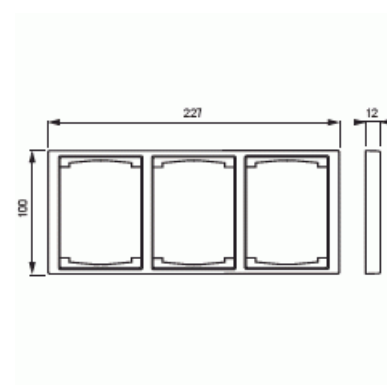

Täckram

Täckram, Impressivo, 100mm, 3-fack, svart matt

Typ: 1723F100-885

E-nr: 1815292

Produkt ID: 2TKA00004080

GTIN: 6438199006055

Täckram för infällt montage av 2-vägs apparater med centrumplatta som exempelvis dubbelt vägguttag. Även 1-vägs apparater som exempelvis strömställare kan installeras med adaptern 2519-xx. Kan installeras både lodrätt och vågrätt. Tillverkad av högklassigt och hållbart plastmaterial. Ytan är blank och lätt att hålla ren. Rengöring med vanliga milda tvättmedel för hushåll. Användning av starka lösningsmedel bör undvikas.

Teknisk specifikation

Packning

Förpackning:	1/5/50/900
Enhet:	st

ETIM Data

Antal enheter:	3
Monteringsriktning:	Horisontell och vertikal
Antal horisontella fack:	1
Antal vertikala fack:	1
Med monteringsram:	Nej
Lämplig för golvbox:	Nej

Lämplig för väggkanal:	Nej
Lämplig för inbyggnadsmontage:	Nej
Textfält/Plats för märkning:	Nej
Material:	Plast
Materialkvalitet:	Termoplast
Halogenfri:	Ja
Ytskydd:	Lackerad
Typ av yta:	Matt
Färg:	Svart
RAL-nummer (liknande):	9005
Transparent:	Nej
Med gångjärnslock:	Nej
Kapslingsklass (IP):	IP21
Typ av fastsättning:	Kläm-/skruvmontering
Bredd:	100 mm
Höjd:	12 mm
Djup:	100 mm
Inbyggnadsbredd:	227 mm
Inbyggnadshöjd:	100 mm