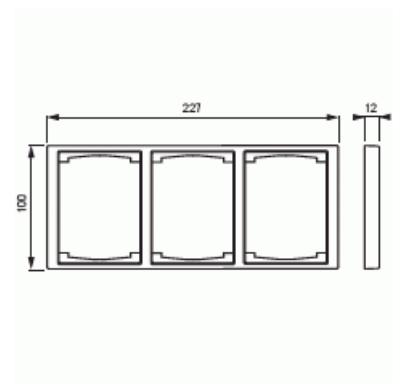

# Täckram

Täckram, Impressivo, 100mm, 3-fack, svart matt

**Typ:** 1723F100-885

**E-nr:** 1815292

**Produkt ID:** 2TKA00004080

**GTIN:** 6438199006055

Täckram för infällt montage av 2-vägs apparater med centrumplatta som exempelvis dubbelt vägguttag. Även 1-vägs apparater som exempelvis strömställare kan installeras med adaptorn 2519-xx. Kan installeras både lodrätt och vågrätt. Tillverkad av högklassigt och hållbart plastmaterial. Ytan är blank och lätt att hålla ren. Rengöring med vanliga milda tvättmedel för hushåll. Användning av starka lösningsmedel bör undvikas.

### Packning

Förpackning:	1/5/50/900
Enhet:	st

### ETIM Data

Antal enheter:	3
Monteringsriktning:	Horisontell och vertikal
Antal horisontella fack:	1
Antal vertikala fack:	1
Med monteringsram:	Nej
Lämplig för golvbox:	Nej

Lämplig för väggkanal:	Nej
Lämplig för inbyggnadsmontage:	Nej
Textfält/Plats för märkning:	Nej
Material:	Plast
Materialkvalitet:	Termoplast
Halogenfri:	Ja
Ytskydd:	Lackerad
Typ av yta:	Matt
Färg:	Svart
RAL-nummer (liknande):	9005
Transparent:	Nej
Med gångjärnslock:	Nej
Kapslingsklass (IP):	IP21
Typ av fastsättning:	Kläm-/skruvmontering
Bredd:	100 mm
Höjd:	12 mm
Djup:	100 mm
Inbyggnadsbredd:	227 mm
Inbyggnadshöjd:	100 mm