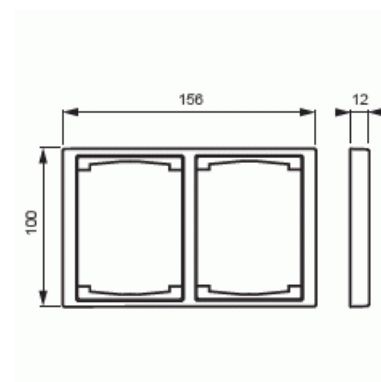

Täckram

Täckram, Impressivo, 100mm, 2-fack, svart matt

Typ: 1722F100-885

E-nr: 1815291

Produkt ID: 2TKA00004079

GTIN: 6438199006048

Täckram för infällt montage av 2-vägs apparater med centrumplatta som exempelvis dubbelt vägguttag. Även 1-vägs apparater som exempelvis strömställare kan installeras med adaptern 2519-xx. Kan installeras både lodrätt och vågrätt. Tillverkad av högklassigt och hållbart plastmaterial. Ytan är blank och lätt att hålla ren. Rengöring med vanliga milda tvättmedel för hushåll. Användning av starka lösningsmedel bör undvikas.

Teknisk specifikation

Packning

Förpackning:	1/5/50/1400
Enhet:	st

ETIM Data

Antal enheter:	2
Monteringsriktning:	Horisontell och vertikal
Antal horisontella fack:	1
Antal vertikala fack:	1
Med monteringsram:	Nej
Lämplig för golvbox:	Nej

Lämplig för väggkanal:	Nej
Lämplig för inbyggnadsmontage:	Nej
Textfält/Plats för märkning:	Nej
Material:	Plast
Materialkvalitet:	Termoplast
Halogenfri:	Ja
Ytskydd:	Lackerad
Typ av yta:	Matt
Färg:	Svart
RAL-nummer (liknande):	9005
Transparent:	Nej
Med gångjärnslock:	Nej
Kapslingsklass (IP):	IP21
Typ av fastsättning:	Kläm-/skruvmontering
Bredd:	100 mm
Höjd:	12 mm
Djup:	100 mm
Inbyggnadsbredd:	156 mm
Inbyggnadshöjd:	100 mm