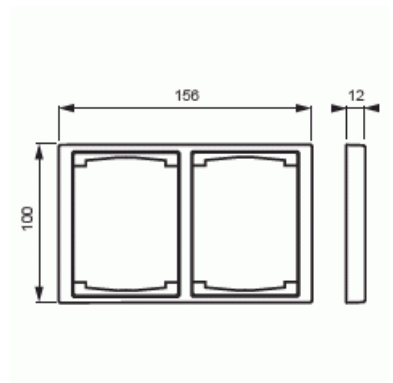

# Täckram

Täckram, Impressivo, 100mm, 2-fack, svart matt

**Typ:** 1722F100-885

**E-nr:** 1815291

**Produkt ID:** 2TKA00004079

**GTIN:** 6438199006048

Täckram för infällt montage av 2-vägs apparater med centrumplatta som exempelvis dubbelt vägguttag. Även 1-vägs apparater som exempelvis strömställare kan installeras med adaptern 2519-xx. Kan installeras både lodrätt och vågrätt. Tillverkad av högklassigt och hållbart plastmaterial. Ytan är blank och lätt att hålla ren. Rengöring med vanliga milda tvättmedel för hushåll. Användning av starka lösningsmedel bör undvikas.

### Packning

Förpackning:	1/5/50/1400
Enhet:	st

### ETIM Data

Antal enheter:	2
Monteringsriktning:	Horisontell och vertikal
Antal horisontella fack:	1
Antal vertikala fack:	1
Med monteringsram:	Nej
Lämplig för golvbox:	Nej

Lämplig för väggkanal:	Nej
Lämplig för inbyggnadsmontage:	Nej
Textfält/Plats för märkning:	Nej
Material:	Plast
Materialkvalitet:	Termoplast
Halogenfri:	Ja
Ytskydd:	Lackerad
Typ av yta:	Matt
Färg:	Svart
RAL-nummer (liknande):	9005
Transparent:	Nej
Med gångjärnslock:	Nej
Kapslingsklass (IP):	IP21
Typ av fastsättning:	Kläm-/skruvmontering
Bredd:	100 mm
Höjd:	12 mm
Djup:	100 mm
Inbyggnadsbredd:	156 mm
Inbyggnadshöjd:	100 mm