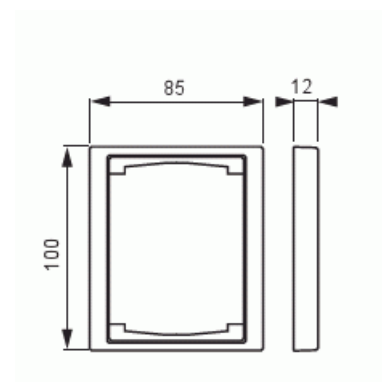

Täckram

Täckram, Impressivo, 100mm, 1-fack, svart matt

Typ: 1721F100-885

E-nr: 1815290

Produkt ID: 2TKA00004078

GTIN: 6438199006031

Täckram för infällt montage av 2-vägs apparater med centrumplatta som exempelvis dubbelt vägguttag. Även 1-vägs apparater som exempelvis strömställare kan installeras med adaptern 2519-xx. Kan installeras både lodrätt och vågrätt. Tillverkad av högklassigt och hållbart plastmaterial. Ytan är blank och lätt att hålla ren. Rengöring med vanliga milda tvättmedel för hushåll. Användning av starka lösningsmedel bör undvikas.

Teknisk specifikation

Packning

Förpackning:	1/10/100/2800
Enhet:	st

ETIM Data

Antal enheter:	1
Monteringsriktning:	Horisontell och vertikal
Antal horisontella fack:	1
Antal vertikala fack:	1
Med monteringsram:	Nej
Lämplig för golvbox:	Nej

Lämplig för väggkanal:	Nej
Lämplig för inbyggnadsmontage:	Nej
Textfält/Plats för märkning:	Nej
Material:	Plast
Materialkvalitet:	Termoplast
Halogenfri:	Ja
Ytskydd:	Lackerad
Typ av yta:	Matt
Färg:	Svart
RAL-nummer (liknande):	9005
Transparent:	Nej
Med gångjärnslock:	Nej
Kapslingsklass (IP):	IP21
Typ av fastsättning:	Kläm-/skruvmontering
Bredd:	100 mm
Höjd:	12 mm
Djup:	100 mm
Inbyggnadsbredd:	85 mm
Inbyggnadshöjd:	100 mm