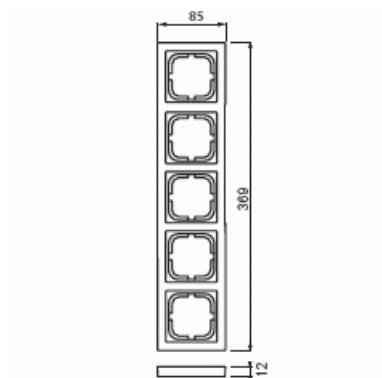

Täckram

Täckram, Impressivo, 85mm, 5-fack, svart matt

Typ: 1725F85-885

E-nr: 1815289

Produkt ID: 2TKA00004077

GTIN: 6438199006024

Täckram för infällt montage av 1-vägs apparater med centrumplatta som exempelvis strömställare, 1-vägs uttag eller data/tele produkter. Kan installeras både lodrätt och vågrätt. Tillverkad av högklassigt och hållbart plastmaterial. Ytan är blank och lätt att hålla ren. Rengöring med vanliga milda tvättmedel för hushåll. Användning av starka lösningsmedel bör undvikas.

Teknisk specifikation

Packning

Förpackning:	1/5/25/700
Enhet:	st

ETIM Data

Antal enheter:	5
Monteringsriktning:	Horisontell och vertikal
Antal horisontella fack:	1
Antal vertikala fack:	1
Med monteringsram:	Nej
Lämplig för golvbox:	Nej
Lämplig för väggkanal:	Nej

Lämplig för inbyggnadsmontage:	Nej
Textfält/Plats för märkning:	Nej
Material:	Plast
Materialkvalitet:	Termoplast
Halogenfri:	Ja
Ytskydd:	Lackerad
Typ av yta:	Matt
Färg:	Svart
RAL-nummer (liknande):	9005
Transparent:	Nej
Med gångjärnslock:	Nej
Kapslingsklass (IP):	IP21
Typ av fastsättning:	Kläm-/skruvmontering
Bredd:	85 mm
Höjd:	12 mm
Djup:	85 mm
Inbyggnadsbredd:	369 mm
Inbyggnadshöjd:	85 mm