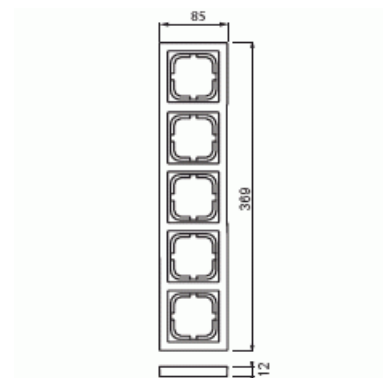

Täckram

Täckram, Impressivo, 85mm, 5-fack, svart matt

Typ: 1725F85-885

E-nr: 1815289

Produkt ID: 2TKA00004077

GTIN: 6438199006024

Täckram för infällt montage av 1-vägs apparater med centrumplatta som exempelvis strömställare, 1-vägs uttag eller data/tele produkter. Kan installeras både lodrätt och vågrätt. Tillverkad av högklassigt och hållbart plastmaterial. Ytan är blank och lätt att hålla ren. Rengöring med vanliga milda tvättmedel för hushåll. Användning av starka lösningsmedel bör undvikas.

Teknisk specifikation

Packning

Förpackning:	1/5/25/700
Enhet:	st

ETIM Data

Antal enheter:	5
Monteringsriktning:	Horisontell och vertikal
Antal horisontella fack:	1
Antal vertikala fack:	1
Med monteringsram:	Nej
Lämplig för golvbox:	Nej
Lämplig för väggkanal:	Nej

Lämplig för inbyggnadsmontage:	Nej
Textfält/Plats för märkning:	Nej
Material:	Plast
Materialkvalitet:	Termoplast
Halogenfri:	Ja
Ytskydd:	Lackerad
Typ av yta:	Matt
Färg:	Svart
RAL-nummer (liknande):	9005
Transparent:	Nej
Med gångjärnslock:	Nej
Kapslingsklass (IP):	IP21
Typ av fastsättning:	Kläm-/skruvmontering
Bredd:	85 mm
Höjd:	12 mm
Djup:	85 mm
Inbyggnadsbredd:	369 mm
Inbyggnadshöjd:	85 mm