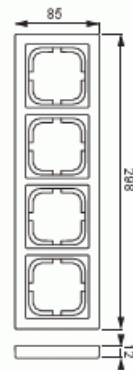

# Täckram

Täckram, Impressivo, 85mm, 4-fack, svart matt

**Typ:** 1724F85-885

**E-nr:** 1815288

**Produkt ID:** 2TKA00004076

**GTIN:** 6438199006017

Täckram för infällt montage av 1-vägs apparater med centrumplatta som exempelvis strömställare, 1-vägs uttag eller data/tele produkter. Kan installeras både lodrätt och vågrätt. Tillverkad av högklassigt och hållbart plastmaterial. Ytan är blank och lätt att hålla ren. Rengöring med vanliga milda tvättmedel för hushåll. Användning av starka lösningsmedel bör undvikas.

### Packning

Förpackning:	1/5/25/700
Enhet:	st

### ETIM Data

Antal enheter:	4
Monteringsriktning:	Horisontell och vertikal
Antal horisontella fack:	1
Antal vertikala fack:	1
Med monteringsram:	Nej
Lämplig för golvbox:	Nej
Lämplig för väggkanal:	Nej

# Produktblad

Täckram, Impressivo, 85mm, 4-fack, svart matt

Lämplig för inbyggnadsmontage:	Nej
Textfält/Plats för märkning:	Nej
Material:	Plast
Materialkvalitet:	Termoplast
Halogenfri:	Ja
Ytskydd:	Lackerad
Typ av yta:	Matt
Färg:	Svart
RAL-nummer (liknande):	9005
Transparent:	Nej
Med gångjärnslock:	Nej
Kapslingsklass (IP):	IP21
Typ av fastsättning:	Kläm-/skruvmontering
Bredd:	85 mm
Höjd:	12 mm
Djup:	85 mm
Inbyggnadsbredd:	298 mm
Inbyggnadshöjd:	85 mm