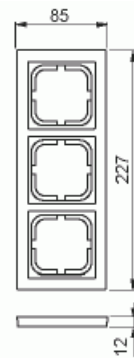

# Täckram

Täckram, Impressivo, 85mm, 3-fack, svart matt

**Typ:** 1723F85-885

**E-nr:** 1815287

**Produkt ID:** 2TKA00004074

**GTIN:** 6438199006000

Täckram för infällt montage av 1-vägs apparater med centrumplatta som exempelvis strömställare, 1-vägs uttag eller data/tele produkter. Kan installeras både lodrätt och vågrätt. Tillverkad av högklassigt och hållbart plastmaterial. Ytan är blank och lätt att hålla ren. Rengöring med vanliga milda tvättmedel för hushåll. Användning av starka lösningsmedel bör undvikas.

### Packning

Förpackning:	1/5/50/900
Enhet:	st

Textfält/Plats för märkning:	Nej
Material:	Plast
Materialkvalitet:	Termoplast
Halogenfri:	Ja
Anti-bakteriell:	Nej
Ytskydd:	Obehandlad
Typ av yta:	Matt
Färg:	Svart
RAL-nummer (liknande):	9005
Transparent:	Nej
Med gångjärnslock:	Nej
Kapslingsklass (IP):	IP21
Typ av fastsättning:	Kläm-/skruvmontering
Bredd:	85 mm
Höjd:	12 mm
Djup:	85 mm