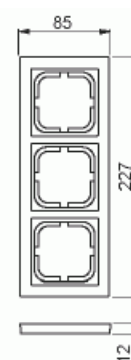

# Täckram

Täckram, Impressivo, 85mm, 3-fack, svart matt

**Typ:** 1723F85-885

**E-nr:** 1815287

**Produkt ID:** 2TKA00004074

**GTIN:** 6438199006000

Täckram för infällt montage av 1-vägs apparater med centrumplatta som exempelvis strömställare, 1-vägs uttag eller data/tele produkter. Kan installeras både lodrätt och vågrätt. Tillverkad av högklassigt och hållbart plastmaterial. Ytan är blank och lätt att hålla ren. Rengöring med vanliga milda tvättmedel för hushåll. Användning av starka lösningsmedel bör undvikas.

### Packning

Förpackning:	1/5/50/900
Enhet:	st

Textfält/Plats för märkning:	Nej
Material:	Plast
Materialkvalitet:	Termoplast
Halogenfri:	Ja
Anti-bakteriell:	Nej
Ytskydd:	Obehandlad
Typ av yta:	Matt
Färg:	Svart
RAL-nummer (liknande):	9005
Transparent:	Nej
Med gångjärnslock:	Nej
Kapslingsklass (IP):	IP21
Typ av fastsättning:	Kläm-/skruvmontering
Bredd:	85 mm
Höjd:	12 mm
Djup:	85 mm