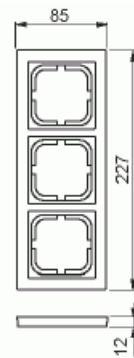

Täckram

Täckram, Impressivo, 85mm, 3-fack, svart matt

Typ: 1723F85-885

E-nr: 1815287

Produkt ID: 2TKA00004074

GTIN: 6438199006000

Täckram för infällt montage av 1-vägs apparater med centrumplatta som exempelvis strömställare, 1-vägs uttag eller data/tele produkter. Kan installeras både lodrätt och vågrätt. Tillverkad av högklassigt och hållbart plastmaterial. Ytan är blank och lätt att hålla ren. Rengöring med vanliga milda tvättmedel för hushåll. Användning av starka lösningsmedel bör undvikas.

Teknisk specifikation

Packning

Förpackning:	1/5/50/900
Enhet:	st

ETIM Data

Antal enheter:	3
Monteringsriktning:	Horisontell och vertikal
Antal horisontella fack:	1
Antal vertikala fack:	1
Lämplig för golvbox:	Nej
Lämplig för väggkanal:	Nej
Lämplig för inbyggnadsmontage:	Nej

Textfält/Plats för märkning:	Nej
Material:	Plast
Materialkvalitet:	Termoplast
Halogenfri:	Ja
Anti-bakteriell:	Nej
Ytskydd:	Obehandlad
Typ av yta:	Matt
Färg:	Svart
RAL-nummer (liknande):	9005
Transparent:	Nej
Med gångjärnslock:	Nej
Kapslingsklass (IP):	IP21
Typ av fastsättning:	Kläm-/skruvmontering
Bredd:	85 mm
Höjd:	12 mm
Djup:	85 mm