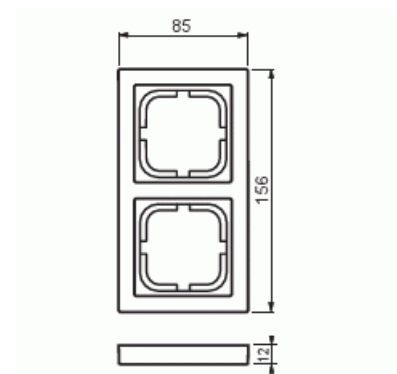

# Täckram

Täckram, Impressivo, 85mm, 2-fack, svart matt

**Typ:** 1722F85-885

**E-nr:** 1815286

**Produkt ID:** 2TKA00004072

**GTIN:** 6438199005997

Täckram för infällt montage av 1-vägs apparater med centrumplatta som exempelvis strömställare, 1-vägs uttag eller data/tele produkter. Kan installeras både lodrätt och vågrätt. Tillverkad av högklassigt och hållbart plastmaterial. Ytan är blank och lätt att hålla ren. Rengöring med vanliga milda tvättmedel för hushåll. Användning av starka lösningsmedel bör undvikas.

### Packning

Förpackning:	1/5/50/1400
Enhet:	st

Lämplig för inbyggnadsmontage:	Nej
Textfält/Plats för märkning:	Nej
Material:	Plast
Materialkvalitet:	Termoplast
Halogenfri:	Ja
Ytskydd:	Lackerad
Typ av yta:	Matt
Färg:	Svart
RAL-nummer (liknande):	9005
Transparent:	Nej
Med gångjärnslock:	Nej
Kapslingsklass (IP):	IP21
Typ av fastsättning:	Kläm-/skruvmontering
Bredd:	85 mm
Höjd:	12 mm
Djup:	85 mm
Inbyggnadsbredd:	156 mm
Inbyggnadshöjd:	85 mm