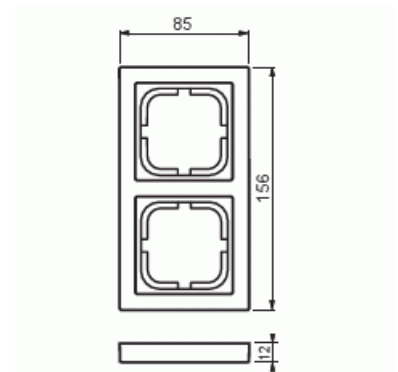

# Täckram

Täckram, Impressivo, 85mm, 2-fack, svart matt

**Typ:** 1722F85-885

**E-nr:** 1815286

**Produkt ID:** 2TKA00004072

**GTIN:** 6438199005997

Täckram för infällt montage av 1-vägs apparater med centrumplatta som exempelvis strömställare, 1-vägs uttag eller data/tele produkter. Kan installeras både lodrätt och vågrätt. Tillverkad av högklassigt och hållbart plastmaterial. Ytan är blank och lätt att hålla ren. Rengöring med vanliga milda tvättmedel för hushåll. Användning av starka lösningsmedel bör undvikas.

### Packning

Förpackning:	1/5/50/1400
Enhet:	st

Lämplig för inbyggnadsmontage:	Nej
Textfält/Plats för märkning:	Nej
Material:	Plast
Materialkvalitet:	Termoplast
Halogenfri:	Ja
Ytskydd:	Lackerad
Typ av yta:	Matt
Färg:	Svart
RAL-nummer (liknande):	9005
Transparent:	Nej
Med gångjärnslock:	Nej
Kapslingsklass (IP):	IP21
Typ av fastsättning:	Kläm-/skruvmontering
Bredd:	85 mm
Höjd:	12 mm
Djup:	85 mm
Inbyggnadsbredd:	156 mm
Inbyggnadshöjd:	85 mm