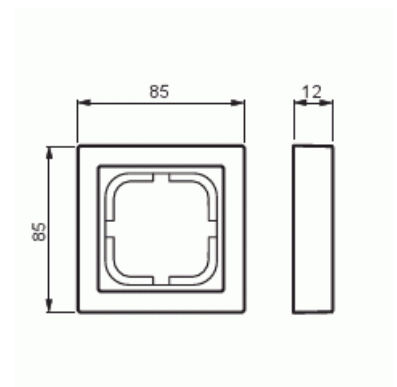

Täckram

Täckram, Impressivo, 85mm, 1-fack, svart matt

Typ: 1721F85-885

E-nr: 1815285

Produkt ID: 2TKA00004071

GTIN: 6438199005980

Täckram för infällt montage av 1-vägs apparater med centrumplatta som exempelvis strömställare, 1-vägs uttag eller data/tele produkter. Kan installeras både lodrätt och vågrätt. Tillverkad av högklassigt och hållbart plastmaterial. Ytan är blank och lätt att hålla ren. Rengöring med vanliga milda tvättmedel för hushåll. Användning av starka lösningsmedel bör undvikas.

Teknisk specifikation

Packning

Förpackning:	1/10/100/2800
Enhet:	st

ETIM Data

Antal enheter:	1
Monteringsriktning:	Horisontell och vertikal
Antal horisontella fack:	1
Antal vertikala fack:	1
Med monteringsram:	Nej
Lämplig för golvbox:	Nej
Lämplig för väggkanal:	Nej

Lämplig för inbyggnadsmontage:	Nej
Textfält/Plats för märkning:	Nej
Material:	Plast
Materialkvalitet:	Termoplast
Halogenfri:	Ja
Ytskydd:	Lackerad
Typ av yta:	Matt
Färg:	Svart
RAL-nummer (liknande):	9005
Transparent:	Nej
Med gångjärnslock:	Nej
Kapslingsklass (IP):	IP21
Typ av fastsättning:	Kläm-/skruvmontering
Bredd:	85 mm
Höjd:	12 mm
Djup:	85 mm
Inbyggnadsbredd:	85 mm
Inbyggnadshöjd:	85 mm