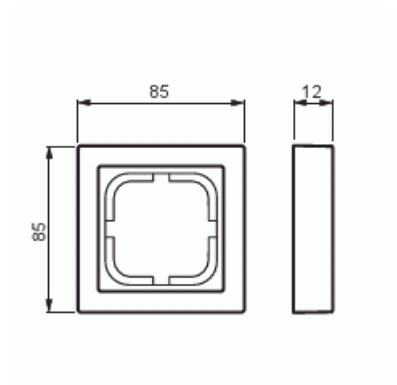

Täckram

Täckram, Impressivo, 85mm, 1-fack, svart matt

Typ: 1721F85-885

E-nr: 1815285

Produkt ID: 2TKA00004071

GTIN: 6438199005980

Täckram för infällt montage av 1-vägs apparater med centrumplatta som exempelvis strömställare, 1-vägs uttag eller data/tele produkter. Kan installeras både lodrätt och vågrätt. Tillverkad av högklassigt och hållbart plastmaterial. Ytan är blank och lätt att hålla ren. Rengöring med vanliga milda tvättmedel för hushåll. Användning av starka lösningsmedel bör undvikas.

Teknisk specifikation

Packning

| | |
|--------------|---------------|
| Förpackning: | 1/10/100/2800 |
| Enhet: | st |

ETIM Data

| | |
|--------------------------|--------------------------|
| Antal enheter: | 1 |
| Monteringsriktning: | Horisontell och vertikal |
| Antal horisontella fack: | 1 |
| Antal vertikala fack: | 1 |
| Med monteringsram: | Nej |
| Lämplig för golvbox: | Nej |
| Lämplig för väggkanal: | Nej |

| | |
|--------------------------------|----------------------|
| Lämplig för inbyggnadsmontage: | Nej |
| Textfält/Plats för märkning: | Nej |
| Material: | Plast |
| Materialkvalitet: | Termoplast |
| Halogenfri: | Ja |
| Ytskydd: | Lackerad |
| Typ av yta: | Matt |
| Färg: | Svart |
| RAL-nummer (liknande): | 9005 |
| Transparent: | Nej |
| Med gångjärnslock: | Nej |
| Kapslingsklass (IP): | IP21 |
| Typ av fastsättning: | Kläm-/skruvmontering |
| Bredd: | 85 mm |
| Höjd: | 12 mm |
| Djup: | 85 mm |
| Inbyggnadsbredd: | 85 mm |
| Inbyggnadshöjd: | 85 mm |