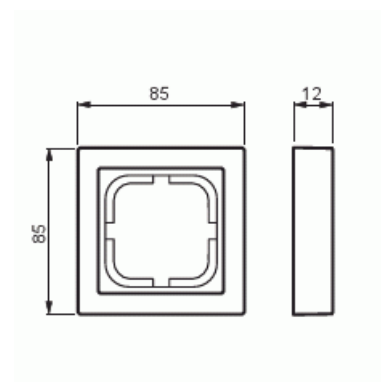

Täckram

Täckram, Impressivo, 85mm, 1-fack, svart matt

Typ: 1721F85-885

E-nr: 1815285

Produkt ID: 2TKA00004071

GTIN: 6438199005980

Täckram för infällt montage av 1-vägs apparater med centrumplatta som exempelvis strömställare, 1-vägs uttag eller data/tele produkter. Kan installeras både lodrätt och vågrätt. Tillverkad av högklassigt och hållbart plastmaterial. Ytan är blank och lätt att hålla ren. Rengöring med vanliga milda tvättmedel för hushåll. Användning av starka lösningsmedel bör undvikas.

Teknisk specifikation

Packning

Förpackning:	1/10/100/2800
Enhet:	st

ETIM Data

Antal enheter:	1
Monteringsriktning:	Horisontell och vertikal
Antal horisontella fack:	1
Antal vertikala fack:	1
Med monteringsram:	Nej
Lämplig för golvbox:	Nej
Lämplig för väggkanal:	Nej

Lämplig för inbyggnadsmontage:	Nej
Textfält/Plats för märkning:	Nej
Material:	Plast
Materialkvalitet:	Termoplast
Halogenfri:	Ja
Ytskydd:	Lackerad
Typ av yta:	Matt
Färg:	Svart
RAL-nummer (liknande):	9005
Transparent:	Nej
Med gångjärnslock:	Nej
Kapslingsklass (IP):	IP21
Typ av fastsättning:	Kläm-/skruvmontering
Bredd:	85 mm
Höjd:	12 mm
Djup:	85 mm
Inbyggnadsbredd:	85 mm
Inbyggnadshöjd:	85 mm