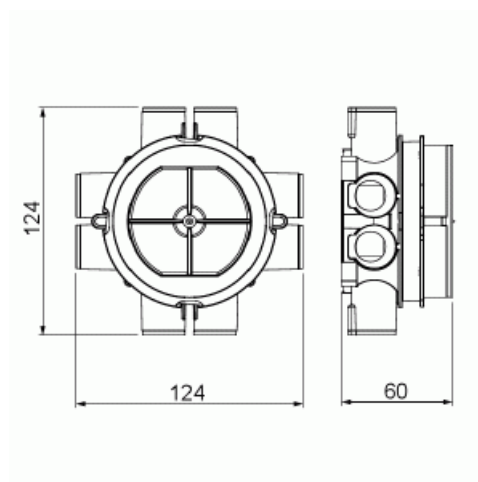

## Takdosa brandklassad

Takdosa brandklassad för EI30/EI60 brandklassade tak, för 13/26 mm skiva, 8 fasta stutsar 16/20mm

**Typ:** AU70FR

**E-nr:** 1420182

**Produkt ID:** 2TKA00003942

**GTIN:** 6438199005911

Borra hål 84 (max 86 mm), använd dosfräs T80. All omarbetning av hålet är förbjuden. Dosan ska installeras i mitten av borrhålet. Lådan har två skruvtorn med ett avstånd på c / c 70mm (för M4-skruvar), som passar alla standard lampputtag för tak. Den gröna ringen som medföljer dosan används i taket med en gipsskiva (12,5 mm) och ringen tas bort vid dubbla gipsskivor (2 x 12,5 mm).

Om gipsskivorna är 15 mm tjocka används en röd adapter ring; i ett läge ökar utrymmet 2,5 mm (passar 15 mm skivor) och i en annan position 5 mm (2 x 15 mm platta). Lådan har ett öppnat inlopp för ett 16/20 mm rör, totalt 8 fasta inlopp. Lådan har ett lock AU67.70. Tillverkad av halogenfritt material (IEC / 61249-2-21) uppfyller lådan IEC / EN60670: 2005 glödtrådstest (850 ° C).