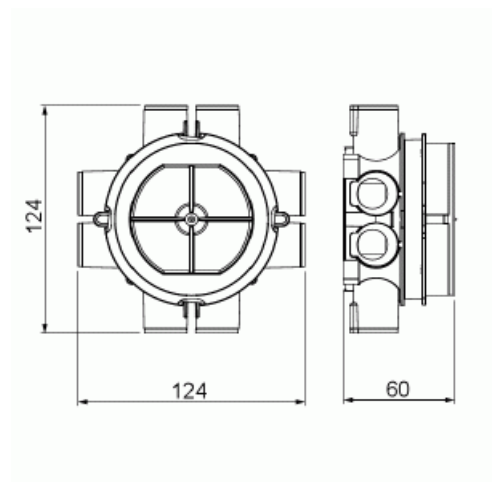

Takdosa brandklassad

Takdosa brandklassad för EI30/EI60 brandklassade tak, för 13/26 mm skiva, 8 fasta stutsar 16/20mm

Typ: AU70FR

E-nr: 1420182

Produkt ID: 2TKA00003942

GTIN: 6438199005911

Borra hål 84 (max 86 mm), använd dosfräs T80. All omarbetning av hålet är förbjuden. Dosan ska installeras i mitten av borrhålet. Lådan har två skruvtorn med ett avstånd på c / c 70mm (för M4-skruvar), som passar alla standard lampputtag för tak. Den gröna ringen som medföljer dosan används i taket med en gipsskiva (12,5 mm) och ringen tas bort vid dubbla gipsskivor (2 x 12,5 mm).

Om gipsskivorna är 15 mm tjocka används en röd adapter ring; i ett läge ökar utrymmet 2,5 mm (passar 15 mm skivor) och i en annan position 5 mm (2 x 15 mm platta). Lådan har ett öppnat inlopp för ett 16/20 mm rör, totalt 8 fasta inlopp. Lådan har ett lock AU67.70. Tillverkad av halogenfritt material (IEC / 61249-2-21) uppfyller lådan IEC / EN60670: 2005 glödtrådstest (850 ° C).

Form:	Rund
Konstruktionstyp:	Kabelkopplingsdosa
Modell/Utförande:	Enkel
Utrustad med roterande ring:	Nej
Kopplingsbar:	Nej
Utrustad med:	Ingen
Diameter:	92 mm
Längd:	120 mm
Bredd:	120 mm
Djup:	120 mm
Invändigt djup:	50 mm
För antal apparatinsatser:	1
Apparatens fastsättning:	Skruvning
Med skruvar:	Nej
Kapslingsgenommatning via utbrytningsöppning:	Nej
Kapslingsgenomföring via förseglingsmembran, tillval:	Nej
Kapslingsgenomföring via munstycke, tillval:	Ja
Kapslingsgenomföring via stegmembran, tillval:	Nej
För rördiameter:	16 mm
Rörlåsning:	Ja
Rörlås, tillval:	Nej
Inlopp bakifrån:	Nej
Antal ingångar:	8
Antal röranslutningar:	8
Material:	Plast
Halogenfri:	Ja
Ytskydd:	Obehandlad
Färg:	Röd
Kapslingsklass (IP):	IP3X
Utförande lock/kåpa:	Konstruktionsskyddskåpa/-lock
Transparent lock/kåpa:	Nej
Fastsättning lock/kåpa:	Fastsnäppt
Plomberbar:	Nej
Elektrisk funktionalitet (Circuit integrity) vid brand:	E 60
Med avskärmning:	Nej