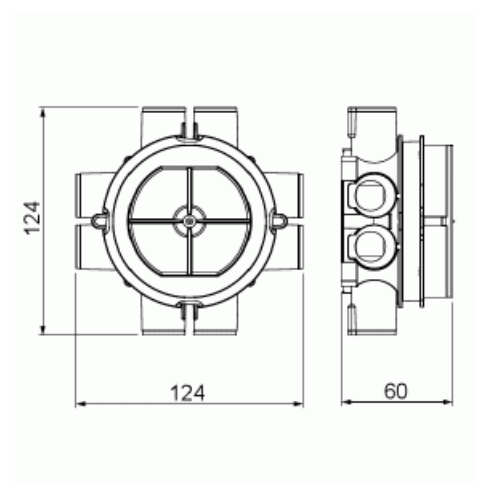

Takdosa brandklassad

Takdosa brandklassad för EI30/EI60 brandklassade tak, för 13/26 mm skiva, 8 fasta stutsar 16/20mm

Typ: AU70FR

E-nr: 1420182

Produkt ID: 2TKA00003942

GTIN: 6438199005911

Borra hål 84 (max 86 mm), använd dosfräs T80. All omarbetning av hålet är förbjuden. Dosan ska installeras i mitten av borrhålet. Lådan har två skruvtorn med ett avstånd på c / c 70mm (för M4-skruvar), som passar alla standard lampputtag för tak. Den gröna ringen som medföljer dosan används i taket med en gipsskiva (12,5 mm) och ringen tas bort vid dubbla gipsskivor (2 x 12,5 mm).

Om gipsskivorna är 15 mm tjocka används en röd adapter ring; i ett läge ökar utrymmet 2,5 mm (passar 15 mm skivor) och i en annan position 5 mm (2 x 15 mm platta). Lådan har ett öppnat inlopp för ett 16/20 mm rör, totalt 8 fasta inlopp. Lådan har ett lock AU67.70. Tillverkad av halogenfritt material (IEC / 61249-2-21) uppfyller lådan IEC / EN60670: 2005 glödtrådstest (850 ° C).

Form:	Rund
Konstruktionstyp:	Kabelkopplingsdosa
Modell/Utförande:	Enkel
Utrustad med roterande ring:	Nej
Kopplingsbar:	Nej
Utrustad med:	Ingen
Diameter:	92 mm
Längd:	120 mm
Bredd:	120 mm
Djup:	120 mm
Invändigt djup:	50 mm
För antal apparatinsatser:	1
Apparatens fastsättning:	Skruvning
Med skruvar:	Nej
Kapslingsgenommatning via utbrytningsöppning:	Nej
Kapslingsgenomföring via förseglingsmembran, tillval:	Nej
Kapslingsgenomföring via munstycke, tillval:	Ja
Kapslingsgenomföring via stegmembran, tillval:	Nej
För rördiameter:	16 mm
Rörlåsning:	Ja
Rörlås, tillval:	Nej
Inlopp bakifrån:	Nej
Antal ingångar:	8
Antal röranslutningar:	8
Material:	Plast
Halogenfri:	Ja
Ytskydd:	Obehandlad
Färg:	Röd
Kapslingsklass (IP):	IP3X
Utförande lock/kåpa:	Konstruktionsskyddskåpa/-lock
Transparent lock/kåpa:	Nej
Fastsättning lock/kåpa:	Fastsnäppt
Plomberbar:	Nej
Elektrisk funktionalitet (Circuit integrity) vid brand:	E 60
Med avskärmning:	Nej