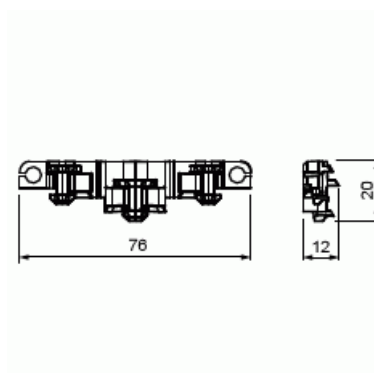

# Dragavlastare

Dragavlastare för 3 kablar, Ø 6 – 17 mm

**Typ:** AS9.10

**E-nr:** 1438273

**Produkt ID:** 2TKA00003876

**GTIN:** 6438199005355

Kopplingsdosa AP9 och AP10 kan utrustas med dragavlastaren AS9.10 för 3 kablar.

För kopplingsdosa AP9: 3 x 6-17 mm. För kopplingsbox AP10: 1 x 6-19 mm (mittenpositionen) och 2 x 6-12mm (sidopositionerna). Det kan också användas med 3 flexibla anslutningskablar H03VVH2-F 2x0,75. Dragavlastning görs med hjälp av buntband med bredden 4 - 7mm (ingår ej).

Två stycken dragavlastare kan användas på motsatta sidor i kopplingsbox AP9 och AP10, eller en styck monterad på tvären i AP9-lådorna