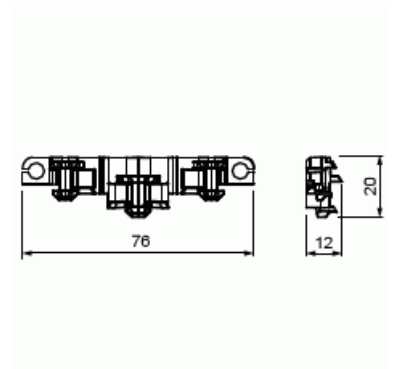

# Dragavlastare

Dragavlastare för 3 kablar, Ø 6 – 17 mm

**Typ:** AS9.10

**E-nr:** 1438273

**Produkt ID:** 2TKA00003876

**GTIN:** 6438199005355

Kopplingsdosa AP9 och AP10 kan utrustas med dragavlastaren AS9.10 för 3 kablar.

För kopplingsdosa AP9: 3 x 6-17 mm. För kopplingsbox AP10: 1 x 6-19 mm (mittenpositionen) och 2 x 6-12mm (sidopositionerna). Det kan också användas med 3 flexibla anslutningskablar H03VVH2-F 2x0,75. Dragavlastning görs med hjälp av buntband med bredden 4 - 7mm (ingår ej).

Två stycken dragavlastare kan användas på motsatta sidor i kopplingsbox AP9 och AP10, eller en styck monterad på tvären i AP9-lådorna