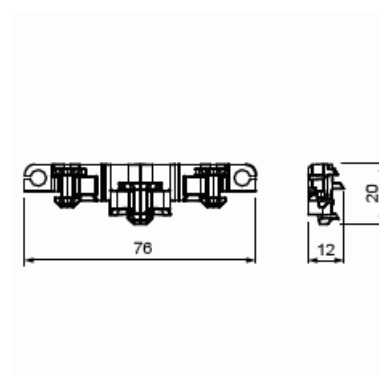

Dragavlastare

Dragavlastare för 3 kablar, Ø 6 – 17 mm

Typ: AS9.10

E-nr: 1438273

Produkt ID: 2TKA00003876

GTIN: 6438199005355

Kopplingsdosa AP9 och AP10 kan utrustas med dragavlastaren AS9.10 för 3 kablar.

För kopplingsdosa AP9: 3 x 6-17 mm. För kopplingsbox AP10: 1 x 6-19 mm (mittenpositionen) och 2 x 6-12mm (sidopositionerna). Det kan också användas med 3 flexibla anslutningskablar H03VVH2-F 2x0,75. Dragavlastning görs med hjälp av buntband med bredden 4 - 7mm (ingår ej).

Två stycken dragavlastare kan användas på motsatta sidor i kopplingsbox AP9 och AP10, eller en styck monterad på tvären i AP9-lådorna

Teknisk specifikation

Packning

Förpackning:	10/100/1000/18000
Enhet:	st