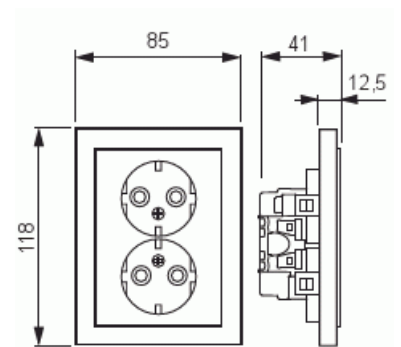

# Vägguttag Extra lågt

Vägguttag 2-vägs, Jordat,  
Snabbanslutning svart matt

Typ: 302EUJT-885

E-nr: 1815284

Produkt ID: 2TKA00003863

GTIN: 6438199005348

Vägguttag i Impressivo design, installeras i 1,5 apparatdosa. 16A/230V IP21, Vägguttagets petskydd och jord sitter integrerat i insatsen vilket gör uttaget beröringsskyddat och jordat även utan centrumplattan och ramen monterad.

Med genomgångsfunktion:	Nej
Roterad centralinsats:	Nej
Frekvensområde:	50 Hz
Apparatens bredd:	120 mm
Apparatens höjd:	80 mm
Apparatens djup:	40 mm
Minsta djup på infälld installationsdosa:	17 mm