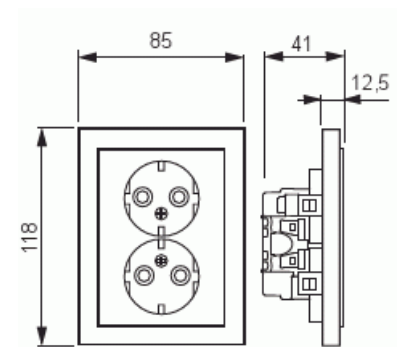

Vägguttag Extra lågt

Vägguttag 2-vägs, Jordat,
Snabbanslutning svart matt

Typ: 302EUJT-885

E-nr: 1815284

Produkt ID: 2TKA00003863

GTIN: 6438199005348

Vägguttag i Impressivo design, installeras i 1,5 apparatdosa. 16A/230V IP21, Vägguttagets petskydd och jord sitter integrerat i insatsen vilket gör uttaget beröringsskyddat och jordat även utan centrumplattan och ramen monterad.

Teknisk specifikation

Packning

Förpackning:	1/10/100/1200
Enhet:	st

ETIM Data

Modell/Utförande:	Kontakt jordad (Typ F)
Skyddskontakt:	Ja
Runt jordningsstift:	Nej
Med signallampa:	Nej
Med inbyggd USB-strömförsörjning:	Nej
Antal enheter:	2
Antal moduler (modulsystem):	1
Antal faser:	1

Anslutningstyp:	Insticksklämma (snabbklämma)
Med gångjärnslock:	Nej
Petskyddad:	Ja
Textfält/Plats för märkning:	Nej
Färg:	Svart
RAL-nummer (liknande):	9005
Metallicfärg:	Nej
Transparent:	Nej
Låsbar:	Nej
Utskjutningsmekanism:	Nej
Isolerad montering:	Ja
Med funktionsbelysning:	Nej
Med orienteringsbelysning:	Nej
Överspänningsskydd:	Nej
Felströmsskydd:	Nej
Med finsäkring:	Nej
Särskild strömförsörjning:	Ingen särskild strömförsörjning
Monteringsmetod:	Infällt montage
Typ av fastsättning:	Montering med skruv
Material:	Plast
Materialkvalitet:	Termoplast
Halogenfri:	Ja
Ytskydd:	Lackerad
Typ av yta:	Matt
Anti-bakteriell:	Nej
Med brytare:	Nej
Med genomgångsfunktion:	Nej
Roterad centralinsats:	Nej
Märkström:	16 A
Märkspänning:	250 V
Frekvensområde:	50 Hz
Lämplig för skyddsklass (IP):	IP21
Apparatens bredd:	120 mm
Apparatens höjd:	80 mm

Produktblad

Vägguttag 2-vägs, Jordat, Snabbanslutning svart matt

Apparatens djup: 40 mm

Minsta djup på infälld installationsdosa: 17 mm
