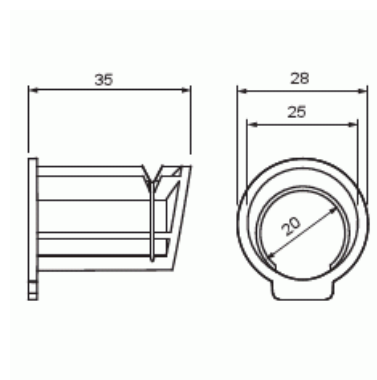

Reduceringsstuts M25 till M20

Redceringsstuts M25 till M20 / 25mm till 20mm

Typ: AN25.20

E-nr: 1420154

Produkt ID: 2TKA00003601

GTIN: 6438199005119

Med reduceringsstuts kan ett installationsrör med \varnothing 20 mm fästas i en \varnothing 25mm stuts. Tillverkad av halogenfritt material (IEC/61249-2-21).

Teknisk specifikation

Packning

Förpackning:	100/500
Enhet:	st

ETIM Data

Typ av tillbehör/reservdel:	Övrigt
Tillbehör:	Ja
Reservdel:	Nej
Lämplig för apparatdosa:	Ja
Lämplig för centralanslutningsbox:	Nej