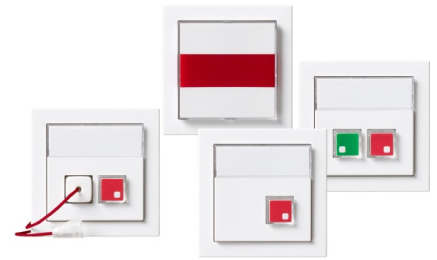

# RWC-set komplett (utan trafo)

Impressivo Vit med larm och reset-knapp i samma enhet

**Typ:** FJW1007-84

**E-nr:** 5500527

**Produkt ID:** 2TKA00003573

**GTIN:** 6438199005065

Komplett set för RWC-installationer (utan transformator) i utförande Impressivo vit. Detta set innehåller: 1 enhet med 1st larmtryckknapp (jfr med FAP2001), 1 enhet med en larmtryckknapp samt en dragkontakt (jfr med FAP3002), 1 enhet med 1st återställningstryckknapp, samt 1st larmtryckknapp (jfr med FAP2002), samt 1 st huvudapparat med larmdon (jfr med FEH2001) och slutligen 1st 1000 Ohms motstånd. Detta set kan kompletteras med ytterligare signaltryckknappar/uttag vid behov. Grön och röd etikett medföljer  
Driftspänning 15–28Vac /18–35Vdc.  
Strömförbrukning 110mAac/60mA dc