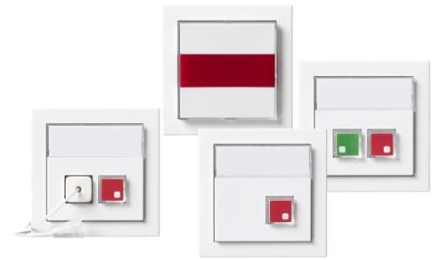

RWC-set komplett (utan trafo)

Impressivo Vit med larm och reset-knapp i samma enhet

Typ: FJW1007-84

E-nr: 5500527

Produkt ID: 2TKA00003573

GTIN: 6438199005065

Komplett set för RWC-installationer (utan transformator) i utförande Impressivo vit. Detta set innehåller: 1 enhet med 1st larmtryckknapp (jfr med FAP2001), 1 enhet med en larmtryckknapp samt en dragkontakt (jfr med FAP3002), 1 enhet med 1st återställningstryckknapp, samt 1st larmtryckknapp (jfr med FAP2002), samt 1 st huvudapparat med larmdon (jfr med FEH2001) och slutligen 1st 1000 Ohms motstånd. Detta set kan kompletteras med ytterligare signaltryckknappar/uttag vid behov. Grön och röd etikett medföljer
Driftspänning 15–28Vac /18–35Vdc.
Strömförbrukning 110mAac/60mA dc

Teknisk specifikation

Packning

Förpackning:	1/10
Enhet:	st

ETIM Data

Modell/Utförande:	Komplett sats
Färg:	Vit

RAL-nummer (liknande):	9010
Med transformator:	Nej
Kapslingsklass (IP):	IP20
Apparatens bredd:	284 mm
Apparatens höjd:	1156 mm
Apparatens djup:	71 mm