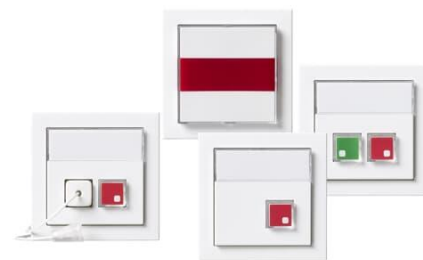

RWC-set komplett (utan trafo)

Impressivo Vit med larm och reset-knapp i samma enhet

Typ: FJW1007-84

E-nr: 5500527

Produkt ID: 2TKA00003573

GTIN: 6438199005065

Komplett set för RWC-installationer (utan transformator) i utförande Impressivo vit. Detta set innehåller: 1 enhet med 1st larmtryckknapp (jfr med FAP2001), 1 enhet med en larmtryckknapp samt en dragkontakt (jfr med FAP3002), 1 enhet med 1st återställningstryckknapp, samt 1st larmtryckknapp (jfr med FAP2002), samt 1 st huvudapparat med larmdon (jfr med FEH2001) och slutligen 1st 1000 Ohms motstånd. Detta set kan kompletteras med ytterligare signaltryckknappar/uttag vid behov. Grön och röd etikett medföljer
Driftspänning 15–28Vac /18–35Vdc.
Strömförbrukning 110mAac/60mA dc

Teknisk specifikation

Packning

Förpackning:	1/10
Enhet:	st

ETIM Data

Modell/Utförande:	Komplett sats
Färg:	Vit

RAL-nummer (liknande):	9010
Med transformator:	Nej
Kapslingsklass (IP):	IP20
Apparatens bredd:	284 mm
Apparatens höjd:	1156 mm
Apparatens djup:	71 mm