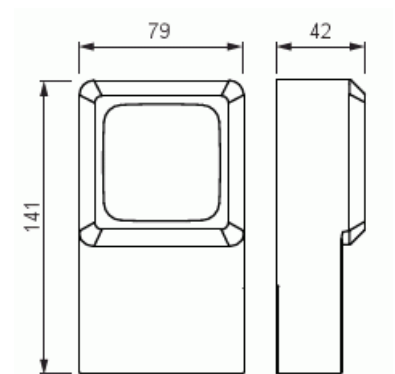

# Sockeldosa

Sockeldosa, Jussi, 1-fack, 85mm, dj41mm, vit

Typ: 2511L

E-nr: 1815248

Produkt ID: 2TKA00003273

GTIN: 6438199004907

### Packning

Förpackning:	1/10
Enhet:	st

### ETIM Data

Sammansättning:	Ram för utanpåliggande montage med lös bottenplatta
Antal enheter:	1
Monteringsriktning:	Horisontell och vertikal
Form:	Rund
Material:	Plast
Materialkvalitet:	Termoplast
Halogenfri:	Ja
Ytskydd:	Obehandlad

# Produktblad

Sockeldosa, Jussi, 1-fack, 85mm, dj41mm, vit

Typ av yta:	Blank
Färg:	Vit
RAL-nummer (liknande):	9010
Transparent:	Nej
Skyddsram ingår:	Nej
Med kanalinföring:	Nej
Med kabelingång:	Nej
Med förskruvningsinföring:	Nej
Stöttålig:	Nej
Kapslingsklass (IP):	IP31
Bredd:	42 mm
Höjd:	115 mm
Djup:	141 mm
Apparatens bredd:	42
Apparatens höjd:	115
Apparatens djup:	141