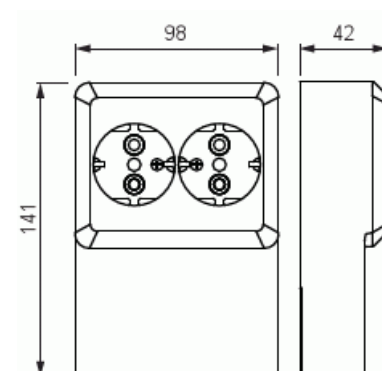

Vägguttag

Vägguttag, Jussi, 2-vägs i sockeldosa, jordat, snabbanslutning, vit

Typ: 402EL

E-nr: 1815247

Produkt ID: 2TKA00003272

GTIN: 6438199004914

Sockeldosa med 2-vägs liggande Schuko vägguttag. 250V/16 A-
Petskyddet är integrerat i insatsen. Skruvlösa anslutning, med plats för
4 styck kablar per anslutning. För EK eller FK-kabel upp till 2,5 mm².
Möjligt att låsa inkommande kablar med buntband, då det finns
multipla spår att välja mellan.

Dosans insats/ bakstycke monteras enkelt, tack vare avlånga hål för
justering av montage höjden.

Den har också hjälpfötter för rätt montage i höjd med innergolv
/Tarkett-golv.

Teknisk specifikation

Elektriska värden

Märkström:	16 A
Märkspänning:	250 V

Klassificering

Lämplig för skyddsklass (IP):	IP21
-------------------------------	------

Packning

Förpackning:	1/10
Enhet:	st

ETIM Data

Antal aktiva stift (runda):	2
Med signallampa:	Nej
Antal enheter:	1
Antal faser:	1
Prägling/Indikering:	Ingen
Anslutningstyp:	Insticksklämma (snabbklämma)
Textfält/Plats för märkning:	Nej
Färg:	Vit
RAL-nummer (liknande):	9010
Metallicfärg:	Nej
Transparent:	Nej
Särskild strömförsörjning:	Ingen särskild strömförsörjning
Monteringsmetod:	Utanpåliggande montage
Typ av fastsättning:	Montering med skruv
Material:	Plast
Materialkvalitet:	Termoplast
Ytskydd:	Obehandlad
Typ av yta:	Blank
Anti-bakteriell:	Nej
Med genomgångsfunktion:	Nej
Med brytare:	Nej
Roterad centralinsats:	Nej
Frekvensområde:	50 Hz
Apparatens bredd:	42 mm
Apparatens höjd:	98 mm
Apparatens djup:	141 mm