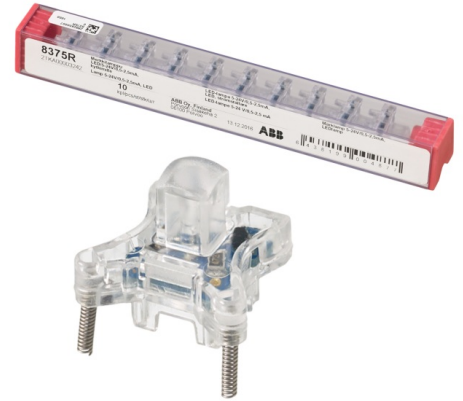

# Signallampa LED 24V röd

LED-lampa för strömställare och -tryckknappar, 5-24V / 0,5 - 2,5 mA

**Typ:** 8375R

**E-nr:** 1815253

**Produkt ID:** 2TKA00003242

**GTIN:** 6438199004877

Signallampa i LED utförande, Lämplig för infällda och utanpåliggande Jussi och Impressivo strömställare och tryckknappar. Lampan är möjlig att installeras i insatser som har en vippa. Passar inte till insatser med två och tre vippor.

### Elektriska värden

Märkström:	0.5 A
------------	-------