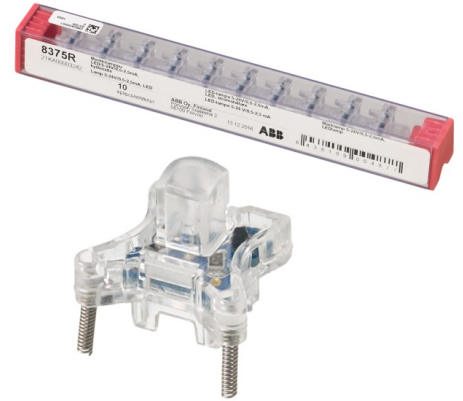

Signallampa LED 24V röd

LED-lampa för strömställare och -tryckknappar, 5-24V / 0,5 - 2,5 mA

Typ: 8375R

E-nr: 1815253

Produkt ID: 2TKA00003242

GTIN: 6438199004877

Signallampa i LED utförande, Lämplig för infällda och utanpåliggande Jussi och Impressivo strömställare och tryckknappar. Lampan är möjlig att installeras i insatser som har en vippa. Passar inte till insatser med två och tre vippor.

Teknisk specifikation

Packning

Förpackning:	10/100/1000/63000
Enhet:	st

ETIM Data

Tillämpning:	Omkopplare/tryckknapp
Ljuskälla:	LED
Med ljuskälla:	Ja
Färg ljuskälla:	Röd
Märkspänning:	5...24 V
Märkström:	0.5 A