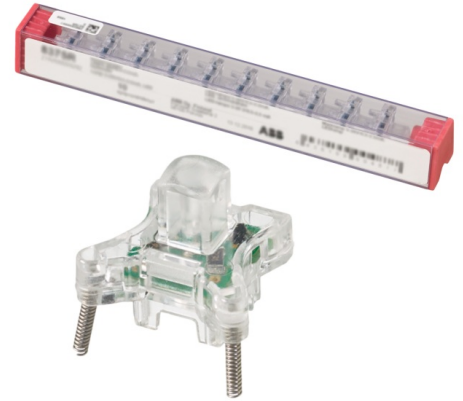

# LED Lampa för strömställare

LED-lampa för strömställare och -tryckknappar, 250V/0,4 mA

**Typ:** 8370R

**E-nr:** 1815252

**Produkt ID:** 2TKA00003241

**GTIN:** 6438199004860

Signallampa i LED utförande, Lämplig för infällda och utanpåliggande Jussi och Impressivo strömställare och tryckknappar. Lampan är möjlig att installeras i insatser som har en vippa. Passar inte till insatser med två och tre vippor.

### ETIM Data

Tillämpning:	Omkopplare/tryckknapp
--------------	-----------------------

Ljuskälla:	LED
------------	-----

Med ljuskälla:	Ja
----------------	----

Färg ljuskälla:	Röd
-----------------	-----