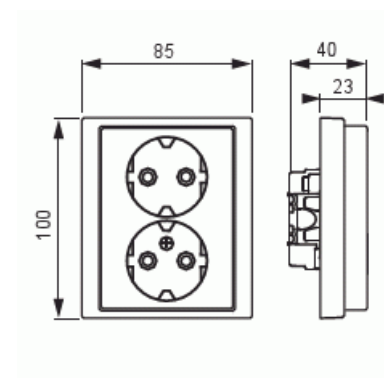

Vägguttag

Vägguttag, 2-vägs, jordat, snabbanslutning, ej X-plint, utan klor svart matt

Typ: 302EUJ-885

E-nr: 1815128

Produkt ID: 2TKA00002910

GTIN: 6438199004662

Varje anslutning har plats för 4 ledare. Vägguttagegets petskydd och jord sitter integrerat i insatsen som gör uttaget beröringsskyddat och jordat även utan centrumplatta och ram monterad. 16 A, 250 V.

Teknisk specifikation

Packning

Förpackning:	1/10/100/1200
Enhet:	st

ETIM Data

Antal aktiva stift (runda):	2
Med signallampa:	Nej
Antal enheter:	2
Antal faser:	1
Prägling/Indikering:	Ingen
Anslutningstyp:	Insticksklämma (snabbklämma)
Petskyddad:	Ja
Textfält/Plats för märkning:	Nej

Färg:	Svart
RAL-nummer (liknande):	9005
Metallicfärg:	Nej
Transparent:	Nej
Låsbar:	Nej
Utskjutningsmekanism:	Nej
Isolerad montering:	Nej
Med funktionsbelysning:	Nej
Med orienteringsbelysning:	Nej
Överspänningsskydd:	Nej
Felströmsskydd:	Nej
Med finsäkring:	Nej
Särskild strömförsörjning:	Ingen särskild strömförsörjning
Monteringsmetod:	Infällt montage
Typ av fastsättning:	Montering med klo och skruv
Material:	Plast
Materialkvalitet:	Termoplast
Halogenfri:	Ja
Ytskydd:	Obehandlad
Anti-bakteriell:	Nej
Med genomgångsfunktion:	Nej
Med brytare:	Nej
Roterad centralinsats:	Nej
Märkström:	16 A
Märkspänning:	250 V
Frekvensområde:	50 Hz
Lämplig för skyddsklass (IP):	IP21
Apparatens bredd:	85 mm
Apparatens höjd:	48 mm
Apparatens djup:	100 mm
Minsta djup på infälld installationsdosa:	17 mm