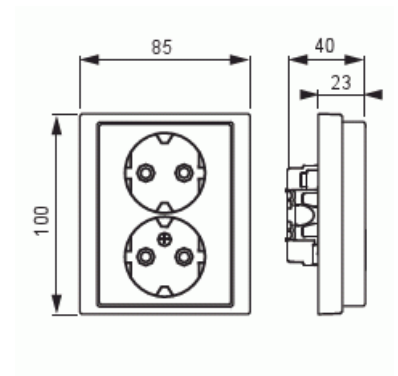

Vägguttag

Vägguttag, 2-vägs, jordat, snabbanslutning, ej X-plint, utan klor Pure Ädelstål, Lackad.

Typ: 302EUJ-866

E-nr: 1815125

Produkt ID: 2TKA00002908

GTIN: 6438199004648

Varje anslutning har plats för 4 ledare. Vägguttagegets petskydd och jord sitter integrerat i insatsen som gör uttaget beröringsskyddat och jordat även utan centrumplatta och ram monterad. 16 A, 250 V.

ETIM Data

Antal aktiva stift (runda):	2
Med signallampa:	Nej
Antal enheter:	2
Antal faser:	1
Prägling/Indikering:	Ingen
Anslutningstyp:	Insticksklämma (snabbklämma)
Med gångjärnslock:	Nej
Petskyddad:	Ja
Textfält/Plats för märkning:	Nej
Färg:	Rostfritt stål
Metallicfärg:	Ja
Transparent:	Nej
Låsbar:	Nej
Utskjutningsmekanism:	Nej
Isolerad montering:	Nej
Med funktionsbelysning:	Nej
Med orienteringsbelysning:	Nej
Överspänningsskydd:	Nej
Felströmsskydd:	Nej
Med finsäkring:	Nej
Särskild strömförsörjning:	Ingen särskild strömförsörjning
Monteringsmetod:	Infällt montage
Typ av fastsättning:	Montering med klo och skruv
Material:	Plast
Materialkvalitet:	Termoplast
Halogenfri:	Ja
Ytskydd:	Lackerad
Typ av yta:	Matt
Anti-bakteriell:	Nej
Med genomgångsfunktion:	Nej
Med brytare:	Nej
Roterad centralinsats:	Nej
Frekvensområde:	50 Hz
Apparatens bredd:	85 mm

Produktblad

Vägguttag, 2-vägs, jordat, snabbanslutning, ej X-plint, utan klor Pure Ädelstål, Lackad.

Apparatens höjd:	48 mm
Apparatens djup:	100 mm
Minsta djup på infälld installationsdosa:	17 mm