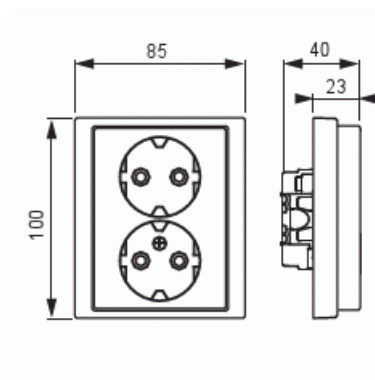

Vägguttag

Vägguttag, 2-vägs, jordat, snabbanslutning, ej X-plint, utan klor Pure Ädelstål, Lackad.

Typ: 302EUJ-866

E-nr: 1815125

Produkt ID: 2TKA00002908

GTIN: 6438199004648

Varje anslutning har plats för 4 ledare. Vägguttagegets petskydd och jord sitter integrerat i insatsen som gör uttaget beröringsskyddat och jordat även utan centrumplatta och ram monterad. 16 A, 250 V.

ETIM Data

Antal aktiva stift (runda):	2
Med signallampa:	Nej
Antal enheter:	2
Antal faser:	1
Prägling/Indikering:	Ingen
Anslutningstyp:	Insticksklämma (snabbklämma)
Med gångjärnslock:	Nej
Petskyddad:	Ja
Textfält/Plats för märkning:	Nej
Färg:	Rostfritt stål
Metallicfärg:	Ja
Transparent:	Nej
Låsbar:	Nej
Utskjutningsmekanism:	Nej
Isolerad montering:	Nej
Med funktionsbelysning:	Nej
Med orienteringsbelysning:	Nej
Överspänningsskydd:	Nej
Felströmsskydd:	Nej
Med finsäkring:	Nej
Särskild strömförsörjning:	Ingen särskild strömförsörjning
Monteringsmetod:	Infällt montage
Typ av fastsättning:	Montering med klo och skruv
Material:	Plast
Materialkvalitet:	Termoplast
Halogenfri:	Ja
Ytskydd:	Lackerad
Typ av yta:	Matt
Anti-bakteriell:	Nej
Med genomgångsfunktion:	Nej
Med brytare:	Nej
Roterad centralinsats:	Nej
Frekvensområde:	50 Hz
Apparatens bredd:	85 mm

Produktblad

Vägguttag, 2-vägs, jordat, snabbanslutning, ej X-plint, utan klor Pure Ädelstål, Lackad.

Apparatens höjd:	48 mm
Apparatens djup:	100 mm
Minsta djup på infälld installationsdosa:	17 mm