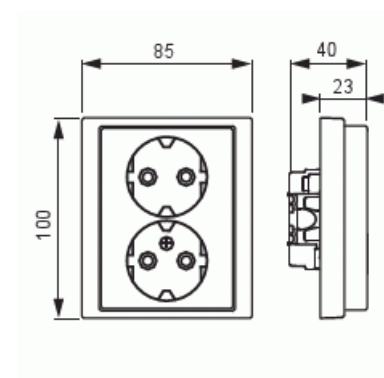

Vägguttag

Vägguttag, 2-vägs, jordat, snabbanslutning, ej X-plint, utan klor Pure Ädelstål, Lackad.

Typ: 302EUJ-866

E-nr: 1815125

Produkt ID: 2TKA00002908

GTIN: 6438199004648

Varje anslutning har plats för 4 ledare. Vägguttagegets petskydd och jord sitter integrerat i insatsen som gör uttaget beröringsskyddat och jordat även utan centrumplatta och ram monterad. 16 A, 250 V.

Teknisk specifikation

Packning

Förpackning:	1/10/100/1200
Enhet:	st

ETIM Data

Antal aktiva stift (runda):	2
Med signallampa:	Nej
Antal enheter:	2
Antal faser:	1
Prägling/Indikering:	Ingen
Anslutningstyp:	Insticksklämma (snabbklämma)
Med gångjärnslock:	Nej
Petskyddad:	Ja

Textfält/Plats för märkning:	Nej
Färg:	Rostfritt stål
Metallicfärg:	Ja
Transparent:	Nej
Låsbar:	Nej
Utskjutningsmekanism:	Nej
Isolerad montering:	Nej
Med funktionsbelysning:	Nej
Med orienteringsbelysning:	Nej
Överspänningsskydd:	Nej
Felströmsskydd:	Nej
Med finsäkring:	Nej
Särskild strömförsörjning:	Ingen särskild strömförsörjning
Monteringsmetod:	Infällt montage
Typ av fastsättning:	Montering med klo och skruv
Material:	Plast
Materialkvalitet:	Termoplast
Halogenfri:	Ja
Ytskydd:	Lackerad
Typ av yta:	Matt
Anti-bakteriell:	Nej
Med genomgångsfunktion:	Nej
Med brytare:	Nej
Roterad centralinsats:	Nej
Märkström:	16 A
Märkspänning:	250 V
Frekvensområde:	50 Hz
Lämplig för skyddsklass (IP):	IP21
Apparatens bredd:	85 mm
Apparatens höjd:	48 mm
Apparatens djup:	100 mm
Minsta djup på infälld installationsdosa:	17 mm