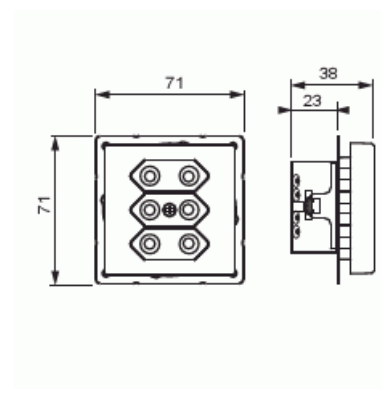

Vägguttag

Vägguttag, 3-vägs, Euro, snabbanslutning, 2 X-plintar, utan klor, svart matt

Typ: 303UC-885

E-nr: 1815277

Produkt ID: 2TKA00002907

GTIN: 6438199004631

3-vägs Euro-uttag insats med centrumplatta. Det finns anslutning har plats för max 4 ledare. Samt 2 X-terminaler för vardera 2-ledare. Uttagsinsatsen är pet-skyddad även utan centrumplatta. Komplettera med ram.

ETIM Data

Modell/Utförande:	Stickpropp Euro (Typ C, CEE 7/16)
Antal aktiva stift (runda):	2
Med signallampa:	Nej
Antal enheter:	3
Antal faser:	1
Prägling/Indikering:	Ingen
Anslutningstyp:	Insticksklämma (snabbklämma)
Med gångjärnslock:	Nej
Petskyddad:	Ja
Textfält/Plats för märkning:	Nej
Färg:	Svart
RAL-nummer (liknande):	9005
Metallicfärg:	Nej
Transparent:	Nej
Låsbar:	Nej
Utskjutningsmekanism:	Nej
Isolerad montering:	Nej
Med funktionsbelysning:	Nej
Med orienteringsbelysning:	Nej
Överspänningsskydd:	Nej
Felströmsskydd:	Nej
Med finsäkring:	Nej
Särskild strömförsörjning:	Ingen särskild strömförsörjning
Monteringsmetod:	Infällt montage
Typ av fastsättning:	Montering med klo och skruv
Material:	Plast
Materialkvalitet:	Termoplast
Halogenfri:	Ja
Ytskydd:	Obehandlad
Typ av yta:	Matt
Anti-bakteriell:	Nej
Med genomgångsfunktion:	Nej
Med brytare:	Nej
Roterad centralinsats:	Nej
Frekvensområde:	50 Hz

Produktblad

Vägguttag, 3-vägs, Euro, snabbanslutning, 2 X-plintar, utan klor, svart matt

Apparatens bredd:	71 mm
Apparatens höjd:	35 mm
Apparatens djup:	71 mm
Minsta djup på infälld installationsdosa:	23 mm