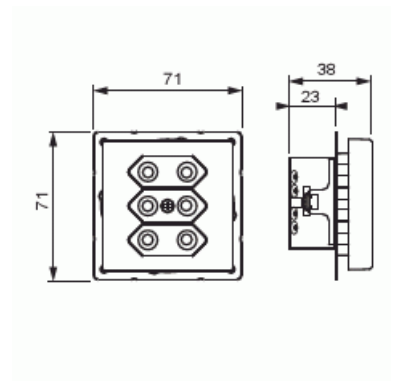

Vägguttag

Vägguttag, 3-vägs, Euro, snabbanslutning, 2 X-plintar, utan klor, svart matt

Typ: 303UC-885

E-nr: 1815277

Produkt ID: 2TKA00002907

GTIN: 6438199004631

3-vägs Euro-uttag insats med centrumplatta. Det finns anslutning har plats för max 4 ledare. Samt 2 X-terminaler för vardera 2-ledare.

Uttagsinsatsen är pet-skyddad även utan centrumpatta. Komplettera med ram.

Teknisk specifikation

Packning

Förpackning:	1/10/100/1800
Enhet:	st

ETIM Data

Modell/Utförande:	Stickpropp Euro (Typ C, CEE 7/16)
Antal aktiva stift (runda):	2
Med signallampa:	Nej
Antal enheter:	3
Antal faser:	1
Prägling/Indikering:	Ingen
Anslutningstyp:	Insticksklämma (snabbklämma)

Petskyddad:	Ja
Textfält/Plats för märkning:	Nej
Färg:	Svart
RAL-nummer (liknande):	9005
Metallicfärg:	Nej
Transparent:	Nej
Låsbar:	Nej
Utskjutningsmekanism:	Nej
Isolerad montering:	Nej
Med funktionsbelysning:	Nej
Med orienteringsbelysning:	Nej
Överspänningsskydd:	Nej
Felströmsskydd:	Nej
Med finsäkring:	Nej
Särskild strömförsörjning:	Ingen särskild strömförsörjning
Monteringsmetod:	Infällt montage
Typ av fastsättning:	Montering med klo och skruv
Material:	Plast
Materialkvalitet:	Termoplast
Halogenfri:	Ja
Ytskydd:	Obehandlad
Anti-bakteriell:	Nej
Med genomgångsfunktion:	Nej
Med brytare:	Nej
Roterad centralinsats:	Nej
Märkström:	2.5 A
Märkspänning:	250 V
Frekvensområde:	50 Hz
Lämplig för skyddsklass (IP):	IP21
Apparatens bredd:	71 mm
Apparatens höjd:	35 mm
Apparatens djup:	71 mm
Minsta djup på infälld installationsdosa:	23 mm