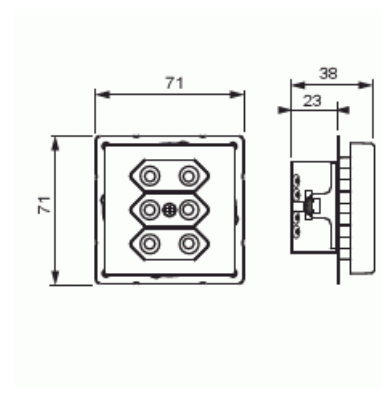

Vägguttag

Vägguttag, 3-vägs, Euro, snabbanslutning, 2 X-plintar, utan klor, svart matt

Typ: 303UC-885

E-nr: 1815277

Produkt ID: 2TKA00002907

GTIN: 6438199004631

3-vägs Euro-uttag insats med centrumplatta. Det finns anslutning har plats för max 4 ledare. Samt 2 X-terminaler för vardera 2-ledare. Uttagsinsatsen är pet-skyddad även utan centrumpatta. Komplettera med ram.

ETIM Data

Modell/Utförande:	Stickpropp Euro (Typ C, CEE 7/16)
Antal aktiva stift (runda):	2
Med signallampa:	Nej
Antal enheter:	3
Antal faser:	1
Prägling/Indikering:	Ingen
Anslutningstyp:	Insticksklämma (snabbklämma)
Med gångjärnslock:	Nej
Petskyddad:	Ja
Textfält/Plats för märkning:	Nej
Färg:	Svart
RAL-nummer (liknande):	9005
Metallicfärg:	Nej
Transparent:	Nej
Låsbar:	Nej
Utskjutningsmekanism:	Nej
Isolerad montering:	Nej
Med funktionsbelysning:	Nej
Med orienteringsbelysning:	Nej
Överspänningsskydd:	Nej
Felströmsskydd:	Nej
Med finsäkring:	Nej
Särskild strömförsörjning:	Ingen särskild strömförsörjning
Monteringsmetod:	Infällt montage
Typ av fastsättning:	Montering med klo och skruv
Material:	Plast
Materialkvalitet:	Termoplast
Halogenfri:	Ja
Ytskydd:	Obehandlad
Typ av yta:	Matt
Anti-bakteriell:	Nej
Med genomgångsfunktion:	Nej
Med brytare:	Nej
Roterad centralinsats:	Nej
Frekvensområde:	50 Hz

Produktblad

Vägguttag, 3-vägs, Euro, snabbanslutning, 2 X-plintar, utan klor, svart matt

Apparatens bredd:	71 mm
Apparatens höjd:	35 mm
Apparatens djup:	71 mm
Minsta djup på infälld installationsdosa:	23 mm