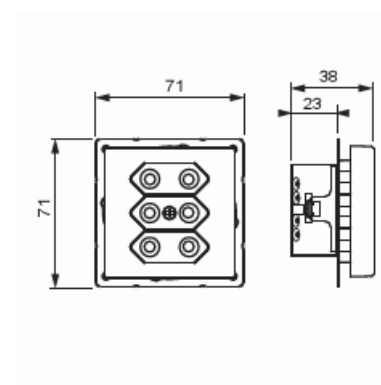

# Vägguttag

Vägguttag 3-vägs, Euro, snabbanslutning,  
2 X-plintar, utan klor, vit matt

**Typ:** 303UC-884

**E-nr:** 1815275

**Produkt ID:** 2TKA00002906

**GTIN:** 6438199004624

3-vägs Euro-uttag insats med centrumplatta. Det finns anslutning har plats för max 4 ledare. Samt 2 X-terminaler för 2-ledare vardera. Uttagsinsatsen är pet-skyddad även utan centrumplatta. 3x2,5 A, 250 V. Komplettera med ram.

# Produktblad

Vägguttag 3-vägs, Euro, snabbanslutning, 2 X-plintar, utan klor, vit matt

Frekvensområde:	50 Hz
Apparatens bredd:	71 mm
Apparatens höjd:	35 mm
Apparatens djup:	71 mm
Minsta djup på infälld installationsdosa:	23 mm