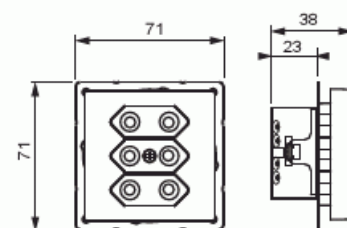

Vägguttag

Vägguttag 3-vägs, Euro, snabbanslutning,
2 X-plintar, utan klor, vit matt

Typ: 303UC-884

E-nr: 1815275

Produkt ID: 2TKA00002906

GTIN: 6438199004624

3-vägs Euro-uttag insats med centrumplatta. Det finns anslutning har plats för max 4 ledare. Samt 2 X-terminaler för 2-ledare vardera. Uttagsinsatsen är pet-skyddad även utan centrumplatta. 3x2,5 A, 250 V. Komplettera med ram.

ETIM Data

Modell/Utförande:	Stickpropp Euro (Typ C, CEE 7/16)
Antal aktiva stift (runda):	2
Med signallampa:	Nej
Antal enheter:	3
Antal faser:	1
Prägling/Indikering:	Ingen
Anslutningstyp:	Insticksklämma (snabbklämma)
Med gångjärnslock:	Nej
Petskyddad:	Ja
Textfält/Plats för märkning:	Nej
Färg:	Vit
RAL-nummer (liknande):	9016
Metallicfärg:	Nej
Transparent:	Nej
Låsbar:	Nej
Utskjutningsmekanism:	Nej
Isolerad montering:	Nej
Med funktionsbelysning:	Nej
Med orienteringsbelysning:	Nej
Överspänningsskydd:	Nej
Felströmsskydd:	Nej
Med finsäkring:	Nej
Särskild strömförsörjning:	Ingen särskild strömförsörjning
Monteringsmetod:	Infällt montage
Typ av fastsättning:	Montering med klo och skruv
Material:	Plast
Materialkvalitet:	Termoplast
Halogenfri:	Ja
Ytskydd:	Obehandlad
Typ av yta:	Matt
Anti-bakteriell:	Nej
Med genomgångsfunktion:	Nej
Med brytare:	Nej
Roterad centralinsats:	Nej

Produktblad

Vägguttag 3-vägs, Euro, snabbanslutning, 2 X-plintar, utan klor, vit matt

Frekvensområde:	50 Hz
Apparatens bredd:	71 mm
Apparatens höjd:	35 mm
Apparatens djup:	71 mm
Minsta djup på infälld installationsdosa:	23 mm