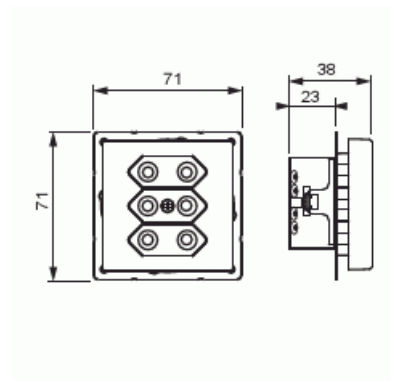

Vägguttag

Vägguttag 3-vägs, Euro, snabbanslutning, 2 X-plintar, utan klor, vit matt

Typ: 303UC-884

E-nr: 1815275

Produkt ID: 2TKA00002906

GTIN: 6438199004624

3-vägs Euro-uttag insats med centrumplatta. Det finns anslutning har plats för max 4 ledare. Samt 2 X-terminaler för 2-ledare vardera. Uttagsinsatsen är pet-skyddad även utan centrumplatta. 3x2,5 A, 250 V. Komplettera med ram.

Teknisk specifikation

Packning

Förpackning:	1/10/100/1800
Enhet:	st

ETIM Data

Modell/Utförande:	Stickpropp Euro (Typ C, CEE 7/16)
Antal aktiva stift (runda):	2
Med signallampa:	Nej
Antal enheter:	3
Antal faser:	1
Prägling/Indikering:	Ingen
Anslutningstyp:	Insticksklämma (snabbklämma)
Petskyddad:	Ja

Textfält/Plats för märkning:	Nej
Färg:	Vit
RAL-nummer (liknande):	9016
Metallicfärg:	Nej
Transparent:	Nej
Låsbar:	Nej
Utskjutningsmekanism:	Nej
Isolerad montering:	Nej
Med funktionsbelysning:	Nej
Med orienteringsbelysning:	Nej
Överspänningsskydd:	Nej
Felströmsskydd:	Nej
Med finsäkring:	Nej
Särskild strömförsörjning:	Ingen särskild strömförsörjning
Monteringsmetod:	Infällt montage
Typ av fastsättning:	Montering med klo och skruv
Material:	Plast
Materialkvalitet:	Termoplast
Halogenfri:	Ja
Ytskydd:	Obehandlad
Anti-bakteriell:	Nej
Med genomgångsfunktion:	Nej
Med brytare:	Nej
Roterad centralinsats:	Nej
Märkström:	2.5 A
Märkspänning:	250 V
Frekvensområde:	50 Hz
Lämplig för skyddsklass (IP):	IP21
Apparatens bredd:	71 mm
Apparatens höjd:	35 mm
Apparatens djup:	71 mm
Minsta djup på infälld installationsdosa:	23 mm