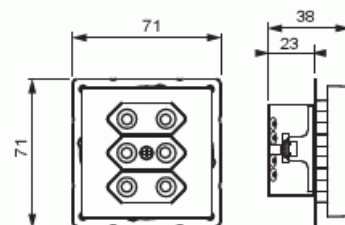

## Vägguttag

Vägguttag 3-vägs, Euro, snabbanslutning, 2 X-plintar, utan klor, Pure Ädelstål, lackad

**Typ:** 303UC-866

**E-nr:** 1815278

**Produkt ID:** 2TKA00002905

**GTIN:** 6438199004617

3-vägs Euro-uttag insats med centrumplatta. Det finns anslutning har plats för max 4 ledare. Samt 2 X-terminaler för 2-ledare vardera. Uttagsinsatsen är pet-skyddad även utan centrumplatta. 3x2,5 A, 250 V. Komplettera med ram.

# Produktblad

Vägguttag 3-vägs, Euro, snabbanslutning, 2 X-plintar, utan klor, Pure Ädelstål, lackad

Apparatens bredd:	71 mm
Apparatens höjd:	35 mm
Apparatens djup:	71 mm
Minsta djup på infälld installationsdosa:	23 mm