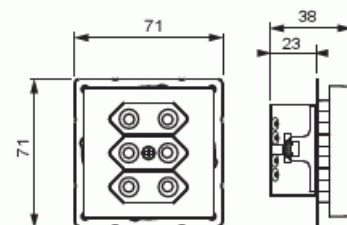

Vägguttag

Vägguttag 3-vägs, Euro, snabbanslutning,
2 X-plintar, utan klor, Pure Ädelstål, lackad

Typ: 303UC-866

E-nr: 1815278

Produkt ID: 2TKA00002905

GTIN: 6438199004617

3-vägs Euro-uttag insats med centrumplatta. Det finns anslutning har plats för max 4 ledare. Samt 2 X-terminaler för 2-ledare vardera.

Uttagsinsatsen är pet-skyddad även utan centrumplatta. 3x2,5 A, 250 V. Komplettera med ram.

Teknisk specifikation

Elektriska värden

Märkström:	2.5 A
Märkspänning:	250 V

Klassificering

Lämplig för skyddsklass (IP):	IP21
-------------------------------	------

Packning

Förpackning:	1/10/100/1800
Enhet:	st

ETIM Data

Modell/Utförande:	Stickpropp Euro (Typ C, CEE 7/16)
Antal aktiva stift (runda):	2
Med signallampa:	Nej
Antal enheter:	3
Antal faser:	1
Prägling/Indikering:	Ingen
Anslutningstyp:	Insticksklämma (snabbklämma)
Med gångjärnslock:	Nej
Petskyddad:	Ja
Textfält/Plats för märkning:	Nej
Färg:	Rostfritt stål
Metallicfärg:	Ja
Transparent:	Nej
Låsbar:	Nej
Utskjutningsmekanism:	Nej
Isolerad montering:	Nej
Med funktionsbelysning:	Nej
Med orienteringsbelysning:	Nej
Överspänningsskydd:	Nej
Felströmsskydd:	Nej
Med finsäkring:	Nej
Särskild strömförsörjning:	Ingen särskild strömförsörjning
Monteringsmetod:	Infällt montage
Typ av fastsättning:	Montering med klo och skruv
Material:	Plast
Materialkvalitet:	Termoplast
Halogenfri:	Ja
Ytskydd:	Lackerad
Typ av yta:	Matt
Anti-bakteriell:	Nej
Med genomgångsfunktion:	Nej
Med brytare:	Nej
Roterad centralinsats:	Nej
Frekvensområde:	50 Hz

Produktblad

Vägguttag 3-vägs, Euro, snabbanslutning, 2 X-plintar, utan klor, Pure Ädelstål, lackad

Apparatens bredd:	71 mm
Apparatens höjd:	35 mm
Apparatens djup:	71 mm
Minsta djup på infälld installationsdosa:	23 mm