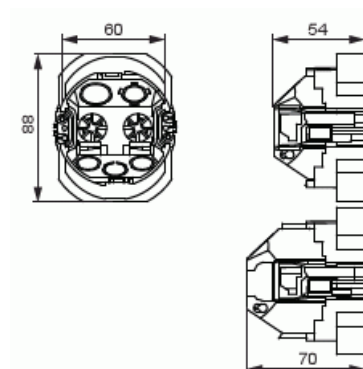

AUS90 är 1,5-dosa för eftermontering från fronten. För montering i väggar av skivmaterial, 1-3 gipsskivor (vägg tjocklekar mellan 9 – 39mm tjocka). Om dosan hamnar intill en träregel, eller används in i timmer vägg, finns speciella sneda skruvfack för godkänt montage. Dosans djup kan justeras tack vare en teleskopfunktion, mellan 54mm upp till 70mm djup. Utdragen sväljer den t.ex skrymmande elektronik. Vid motering använd märkhål i dosans botten för att hitta de två centrum som behövs. Använd standard dos-fräs T70 (73-74mm). Dosan är designad för anslutning av flexi-rör, antingen 3st 16mm och 2st 20mm eller 4st 16mm och 1st 20mm. I dosans botten finns också genomföringar för installationskabel med diameter 8-13 mm, med kabelavlastning. Man kan enkelt bygga kombinationer av dosor horisontellt eller vertikalt. Hakar hjälper till att fixera avståndet mellan dosorna. Skyddsklassen på dosan är IP3X. Materialet i dosan är halogenfritt (IEC/61249-2-21) och uppfyller glödtrådstestkraven enligt standard IEC/EN60670: 2005 (850 °C).

Teknisk specifikation

Packning

Förpackning:	50
Enhet:	st