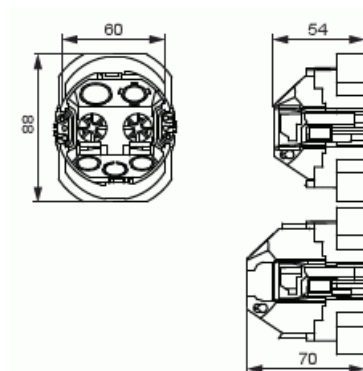

AUS90 är 1,5-dosa för eftermontering från fronten. För montering i väggar av skivmaterial, 1-3 gipsskivor (vägg tjocklekar mellan 9 – 39mm tjocka). Om dosan hamnar intill en träregel, eller används in i timmer vägg, finns speciella sneda skruvfack för godkänt montage. Dosans djup kan justeras tack vare en teleskopfunktion, mellan 54mm upp till 70mm djup. Utdragen sväljer den t.ex skrymmande elektronik. Vid motering använd märkhål i dosans botten för att hitta de två centrum som behövs. Använd standard dos-fräs T70 (73-74mm). Dosan är designad för anslutning av flexi-rör, antingen 3st 16mm och 2st 20mm eller 4st 16mm och 1st 20mm. I dosans botten finns också genomföringar för installationskabel med diameter 8-13 mm, med kabelavlastning. Man kan enkelt bygga kombinationer av dosor horisontellt eller vertikalt. Hakar hjälper till att fixera avståndet mellan dosorna. Skyddsklassen på dosan är IP3X. Materialet i dosan är halogenfritt (IEC/61249-2-21) och uppfyller glödtrådstestkraven enligt standard IEC/EN60670: 2005 (850 °C).

Teknisk specifikation

Packning

Förpackning:	50
Enhet:	st