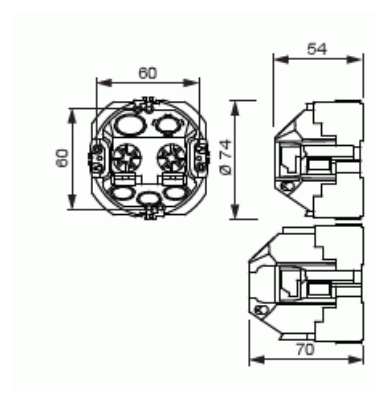

ROT-dosa för eftermontage

74 mm diameter för skivväggar med tjocklek mellan 9 - 39mm

Typ: AUS74

E-nr: 1420079

Produkt ID: 2TKA00002896

GTIN: 6438199004570

AUS74 är en installationsdosa för eftermontering från fronten. För montering i väggar av skivmaterial, 1-3 gipsskivor (vägg tjocklekar mellan 9 – 39mm tjocka). Om dosan hamnar intill en träregel, eller används i en timmer vägg, finns speciella sneda skruvfack för godkänt montage. Dosans djup kan justeras tack vare en teleskopfunktion, mellan 54mm upp till 70mm djup. Utdragen sväljer den t.ex skrymmande elektronik. Använd standard dos-fräs T70 (73-74mm). Dosan är designad för anslutning av flexi-rör, antingen 3st 16mm och 2st 20mm eller 4st 16mm och 1st 20mm. I dosans botten finns också genomföringar för installationskabel med diameter 8-13 mm, med kabelavlastning. Man kan enkelt bygga kombinationer av dosor horisontellt eller vertikalt. Hakar hjälper till att fixera avståndet mellan dosorna. Skyddsklassen på dosan är IP3X. Materialet i dosan är halogenfritt (IEC/61249-2-21) och uppfyller glödtrådstestkraven enligt standard IEC/EN60670: 2005 (850 °C).

Teknisk specifikation

Packning

Förpackning:	60
Enhet:	st

ETIM Data