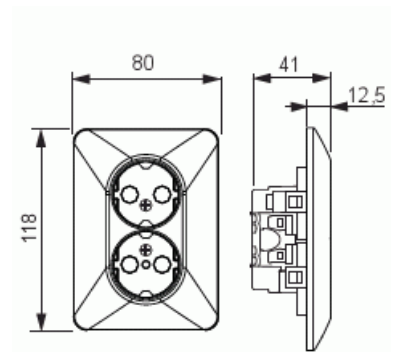

# Vägguttag, Extra lågt

Vägguttag, Extra lågt, Montage i 1,5 apparatdsa, 2-vägs, jordat, snabbanslutning, Jussi

**Typ:** 302EUJT

**E-nr:** 1815279

**Produkt ID:** 2TKA00002611

**GTIN:** 6438199004310

Vägguttag i Jussi design, installeras i 1,5 apparatdosa. 16A/230V IP21, Vägguttagegets petskydd och jord sitter integrerat i insatsen vilket gör uttaget beröringsskyddat och jordat även utan centrumplatta och ram monterad.

## Teknisk specifikation

# Produktblad

Vägguttag, Extra lågt, Montage i 1,5 apparatdsa, 2-vägs, jordat, snabbanslutning, Jussi

Apparatens bredd:	80 mm
Apparatens höjd:	40 mm
Apparatens djup:	120 mm
Minsta djup på infälld installationsdosa:	28.5 mm