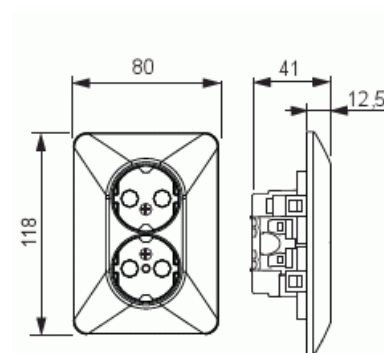

Vägguttag, Extra lågt

Vägguttag, Extra lågt, Montage i 1,5 apparatdsa, 2-vägs, jordat, snabbanslutning, Jussi

Typ: 302EUJT

E-nr: 1815279

Produkt ID: 2TKA00002611

GTIN: 6438199004310

Vägguttag i Jussi design, installeras i 1,5 apparatdosa. 16A/230V IP21, Vägguttagegets petskydd och jord sitter integrerat i insatsen vilket gör uttaget beröringsskyddat och jordat även utan centrumplatta och ram monterad.

Antal aktiva stift (runda):	2
Med signallampa:	Nej
Antal enheter:	2
Antal faser:	1
Prägling/Indikering:	Ingen
Anslutningstyp:	Insticksklämma (snabbklämma)
Med gångjärnslock:	Nej
Petskyddad:	Ja
Textfält/Plats för märkning:	Nej
Färg:	Vit
RAL-nummer (liknande):	9010
Metallicfärg:	Nej
Transparent:	Nej
Låsbar:	Nej
Utskjutningsmekanism:	Nej
Isolerad montering:	Nej
Med funktionsbelysning:	Nej
Med orienteringsbelysning:	Nej
Överspänningsskydd:	Nej
Felströmsskydd:	Nej
Med finsäkkring:	Nej
Särskild strömförsörjning:	Ingen särskild strömförsörjning
Monteringsmetod:	Infällt montage
Typ av fastsättning:	Montering med skruv
Material:	Plast
Materialkvalitet:	Termoplast
Halogenfri:	Ja
Ytskydd:	Obehandlad
Typ av yta:	Matt
Anti-bakteriell:	Nej
Med genomgångsfunktion:	Nej
Med brytare:	Nej
Roterad centralinsats:	Nej
Frekvensområde:	50 Hz

Produktblad

Vägguttag, Extra lågt, Montage i 1,5 apparatdosa, 2-vägs, jordat, snabbanslutning, Jussi

Apparatens bredd:	80 mm
Apparatens höjd:	40 mm
Apparatens djup:	120 mm
Minsta djup på infälld installationsdosa:	28.5 mm