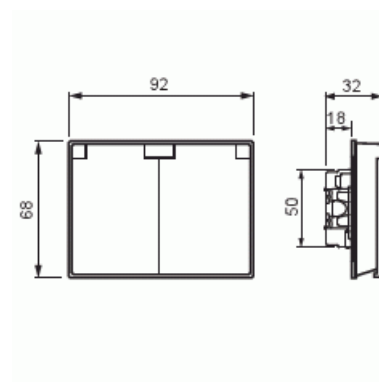

# Vägguttag Impressivo

Vägguttag, Infällt 2-vägs, jordat med lock, Impressivo, matt vit

Typ: 302EUCK-884

E-nr: 1815543

Produkt ID: 2TKA00002356

GTIN: 6438199009148