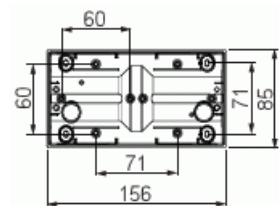

Hörnbox för ytmontage

Hörnbox, Impressivo, 2-fack, tom, aluminium

Typ: 1722H-83

E-nr: 1815112

Produkt ID: 2TKA00002281

GTIN: 6438199003979

Hörnbox för ytmontage. För 2 Impressivo produkter för infällt montage. Används med 85 mm 2-facks täckram. I hörn-boxen kan man montera insatser som är 36mm djupa eller lägre

Teknisk specifikation

Packning

Förpackning:	1/20
Enhet:	st

ETIM Data

Sammansättning:	Utanpåliggande monterad kapsling
Lämplig för kopplingsmoduler i hushållsmiljöer:	Nej
Antal enheter:	2
Monteringsriktning:	Horisontell och vertikal
Form:	Rektangulär
Material:	Plast
Materialkvalitet:	Termoplast
Halogenfri:	Ja
Ytskydd:	Lackerad

Typ av yta:	Matt
Färg:	Aluminium
RAL-nummer (liknande):	9006
Transparent:	Nej
Skyddsram ingår:	Nej
Med kanalinföring:	Nej
Med kabelingång:	Nej
Med förskruvningsinföring:	Nej
Stöttålig:	Nej
Kapslingsklass (IP):	IP21
Bredd:	85 mm
Höjd:	60 mm
Djup:	156 mm
Apparatens bredd:	85
Apparatens höjd:	60
Apparatens djup:	156