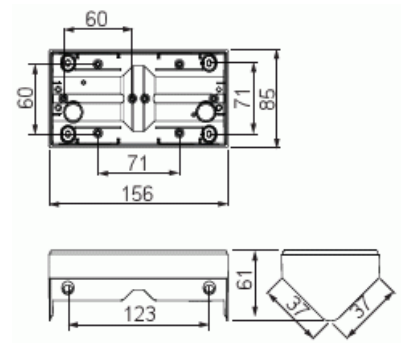

Hörnbox för ytmontage

Hörnbox, Impressivo, 2-fack, tom, aluminium

Typ: 1722H-83

E-nr: 1815112

Produkt ID: 2TKA00002281

GTIN: 6438199003979

Hörnbox för ytmontage. För 2 Impressivo produkter för infällt montage. Används med 85 mm 2-facks täckram. I hörn-boxen kan man montera insatser som är 36mm djupa eller lägre

Teknisk specifikation

Packning

Förpackning:	1/20
Enhet:	st

ETIM Data

Sammansättning:	Utanpåliggande monterad kapsling
Lämplig för kopplingsmoduler i hushållsmiljöer:	Nej
Antal enheter:	2
Monteringsriktning:	Horisontell och vertikal
Form:	Rektangulär
Material:	Plast
Materialkvalitet:	Termoplast
Halogenfri:	Ja
Ytskydd:	Lackerad

Typ av yta:	Matt
Färg:	Aluminium
RAL-nummer (liknande):	9006
Transparent:	Nej
Skyddsram ingår:	Nej
Med kanalinföring:	Nej
Med kabelingång:	Nej
Med förskruvningsinföring:	Nej
Stöttålig:	Nej
Kapslingsklass (IP):	IP21
Bredd:	85 mm
Höjd:	60 mm
Djup:	156 mm