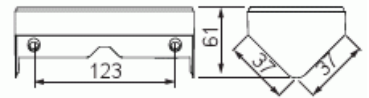

Hörnbox för ytmontage

Hörnbox, Impressivo, 2-fack, tom, aluminium

Typ: 1722H-83

E-nr: 1815112

Produkt ID: 2TKA00002281

GTIN: 6438199003979

Hörnbox för ytmontage. För 2 Impressivo produkter för infällt montage. Används med 85 mm 2-facks täckram. I hörn-boxen kan man montera insatser som är 36mm djupa eller lägre

Teknisk specifikation

Packning

Förpackning:	1/20
Enhet:	st

ETIM Data

Sammansättning:	Utanpåliggande monterad kapsling
Lämplig för kopplingsmoduler i hushållsmiljöer:	Nej
Antal enheter:	2
Monteringsriktning:	Horisontell och vertikal
Form:	Rektangulär
Material:	Plast
Materialkvalitet:	Termoplast
Halogenfri:	Ja
Ytskydd:	Lackerad

Typ av yta:	Matt
Färg:	Aluminium
RAL-nummer (liknande):	9006
Transparent:	Nej
Skyddsram ingår:	Nej
Med kanalinföring:	Nej
Med kabelingång:	Nej
Med förskruvningsinföring:	Nej
Stöttålig:	Nej
Kapslingsklass (IP):	IP21
Bredd:	85 mm
Höjd:	60 mm
Djup:	156 mm
Apparatens bredd:	85
Apparatens höjd:	60
Apparatens djup:	156