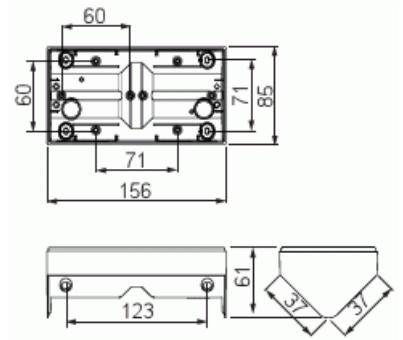

Hörnbox för ytmontage

Hörnbox, Impressivo, 2-fack, tom, ant

Typ: 1722H-81

E-nr: 1815110

Produkt ID: 2TKA00002280

GTIN: 6438199003962

Hörnbox för ytmontage. För 2 Impressivo produkter för infällt montage. Används med 85 mm 2-facks täckram. I hörn-boxen kan man montera insatser som är 36mm djupa eller lägre.

Teknisk specifikation

Packning

Förpackning:	1/20
Enhet:	st

ETIM Data

Sammansättning:	Utanpåliggande monterad kapsling
Lämplig för kopplingsmoduler i hushållsmiljöer:	Nej
Antal enheter:	2
Monteringsriktning:	Horisontell och vertikal
Form:	Rektangulär
Material:	Plast
Materialkvalitet:	Termoplast
Halogenfri:	Ja
Ytskydd:	Obehandlad

Typ av yta:	Blank
Färg:	Antracitgrå
RAL-nummer (liknande):	7021
Transparent:	Nej
Skyddsram ingår:	Nej
Med kanalinföring:	Nej
Med kabelingång:	Nej
Med förskruvning införing:	Nej
Stöttålig:	Nej
Kapslingsklass (IP):	IP21
Bredd:	85 mm
Höjd:	60 mm
Djup:	156 mm