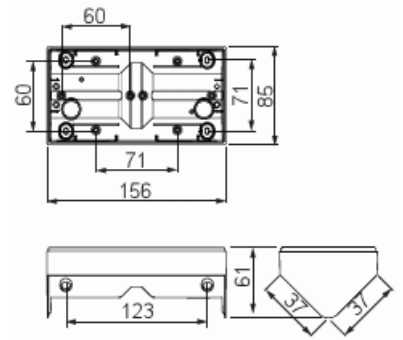

Hörnbox för ytmontage

Hörnbox, Impressivo, 2-fack, tom, vit

Typ: 1722H-84

E-nr: 1815113

Produkt ID: 2TKA00002279

GTIN: 6438199003955

Hörnbox för ytmontage. För 2 Impressivo produkter för infällt montage. Används med 85 mm 2-facks täckram. I hörn-boxen kan man montera insatser som är 36mm djupa eller lägre

Teknisk specifikation

Packning

Förpackning:	1/20
Enhet:	st

ETIM Data

Sammansättning:	Utanpåliggande monterad kapsling
Lämplig för kopplingsmoduler i hushållsmiljöer:	Nej
Antal enheter:	2
Monteringsriktning:	Horisontell och vertikal
Form:	Rektangulär
Material:	Plast
Materialkvalitet:	Termoplast
Halogenfri:	Ja
Ytskydd:	Obehandlad

Typ av yta:	Blank
Färg:	Vit
RAL-nummer (liknande):	9016
Transparent:	Nej
Skyddsram ingår:	Nej
Med kanalinföring:	Nej
Med kabelingång:	Nej
Med förskruvningsinföring:	Nej
Stöttålig:	Nej
Kapslingsklass (IP):	IP21
Bredd:	85 mm
Höjd:	60 mm
Djup:	156 mm