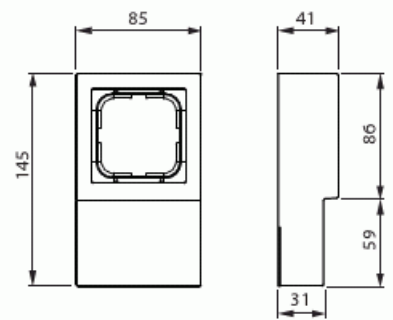

# Sockeldosa

Sockeldosa, Impressivo, 1-fack, 85mm, dj41mm, alu

Typ: 1721L-83

E-nr: 1815105

Produkt ID: 2TKA00002278

GTIN: 6438199003948

Sockeldosa för 1-vägsinsatser för infällt montage. Låddjupet räcker inte för elektroniska produkter, till exempel dimmer. Materialet är en hållbar plast av hög kvalitet. Ytan är blank och lätt att hålla ren. Rengöring med ett mildt, standardtvättmedel. Var försiktig när du rengör med ett kraftfullt lösningsmedel.

### Packning

Förpackning:	1/10
Enhet:	st

### ETIM Data

Sammansättning:	Utanpåliggande monterad kapsling
Lämplig för kopplingsmoduler i hushållsmiljöer:	Nej
Antal enheter:	1
Monteringsriktning:	Horisontell och vertikal
Form:	Rektangulär
Material:	Plast
Materialkvalitet:	Termoplast
Halogenfri:	Ja

Ytskydd:	Lackerad
Typ av yta:	Matt
Färg:	Aluminium
RAL-nummer (liknande):	9006
Transparent:	Nej
Skyddsram ingår:	Nej
Med kanalinföring:	Nej
Med kabelingång:	Nej
Med förskruvningsinföring:	Nej
Stöttålig:	Nej
Kapslingsklass (IP):	IP21
Bredd:	145 mm
Höjd:	41 mm
Djup:	85 mm
Apparatens bredd:	145
Apparatens höjd:	41
Apparatens djup:	85