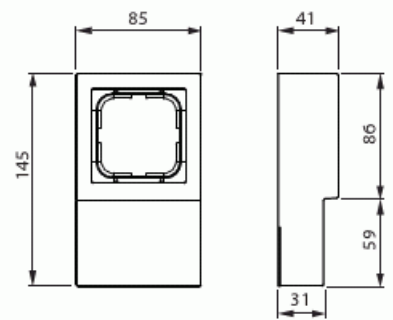

Sockeldosa

Sockeldosa, Impressivo, 1-fack, 85mm, dj41mm, alu

Typ: 1721L-83

E-nr: 1815105

Produkt ID: 2TKA00002278

GTIN: 6438199003948

Sockeldosa för 1-vägsinsatser för infällt montage. Låddjupet räcker inte för elektroniska produkter, till exempel dimmer. Materialet är en hållbar plast av hög kvalitet. Ytan är blank och lätt att hålla ren. Rengöring med ett mildt, standardtvättmedel. Var försiktig när du rengör med ett kraftfullt lösningsmedel.

Teknisk specifikation

Packning

Förpackning:	1/10
Enhet:	st

ETIM Data

Sammansättning:	Utanpåliggande monterad kapsling
Lämplig för kopplingsmoduler i hushållsmiljöer:	Nej
Antal enheter:	1
Monteringsriktning:	Horisontell och vertikal
Form:	Rektangulär
Material:	Plast
Materialkvalitet:	Termoplast
Halogenfri:	Ja

Produktblad

Sockeldosa, Impressivo, 1-fack, 85mm, dj41mm, alu

Ytskydd:	Lackerad
Typ av yta:	Matt
Färg:	Aluminium
RAL-nummer (liknande):	9006
Transparent:	Nej
Skyddsram ingår:	Nej
Med kanalinföring:	Nej
Med kabelingång:	Nej
Med förskruvningsinföring:	Nej
Stöttålig:	Nej
Kapslingsklass (IP):	IP21
Bredd:	145 mm
Höjd:	41 mm
Djup:	85 mm