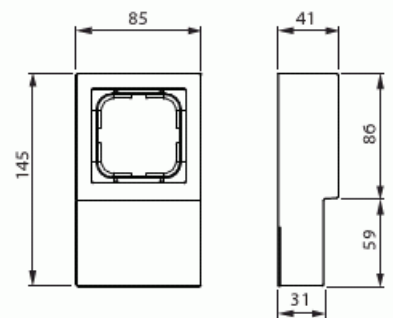

Sockeldosa

Sockeldosa, Impressivo, 1-fack, 85mm, dj41mm, ant

Typ: 1721L-81

E-nr: 1815104

Produkt ID: 2TKA00002277

GTIN: 6438199003931

Sockeldosa för 1-vägsinsatser för infällt montage. Låddjupet räcker inte för elektroniska produkter, till exempel dimmer. Materialet är en hållbar plast av hög kvalitet. Ytan är blank och lätt att hålla ren. Rengöring med ett mildt, standardtvättmedel. Var försiktig när du rengör med ett kraftfullt lösningsmedel.

Teknisk specifikation

Packning

Förpackning:	1/10
Enhet:	st

ETIM Data

Sammansättning:	Utanpåliggande monterad kapsling
Lämplig för kopplingsmoduler i hushållsmiljöer:	Nej
Antal enheter:	1
Monteringsriktning:	Horisontell och vertikal
Form:	Rektangulär
Material:	Plast
Materialkvalitet:	Termoplast
Halogenfri:	Ja

Ytskydd:	Obehandlad
Typ av yta:	Blank
Färg:	Antracitgrå
RAL-nummer (liknande):	7021
Transparent:	Nej
Skyddsram ingår:	Nej
Med kanalinföring:	Nej
Med kabelingång:	Nej
Med förskruvningsinföring:	Nej
Stöttålig:	Nej
Kapslingsklass (IP):	IP21
Bredd:	145 mm
Höjd:	41 mm
Djup:	85 mm
Apparatens bredd:	145
Apparatens höjd:	41
Apparatens djup:	85