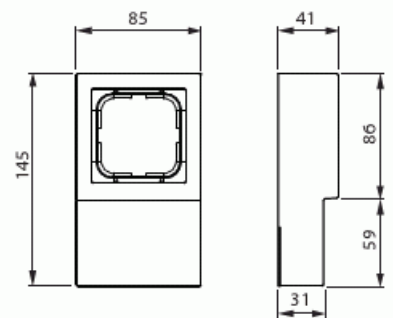

Sockeldosa

Sockeldosa, Impressivo, 1-fack, 85mm, dj41mm, ant

Typ: 1721L-81

E-nr: 1815104

Produkt ID: 2TKA00002277

GTIN: 6438199003931

Sockeldosa för 1-vägsinsatser för infällt montage. Låddjupet räcker inte för elektroniska produkter, till exempel dimmer. Materialet är en hållbar plast av hög kvalitet. Ytan är blank och lätt att hålla ren. Rengöring med ett mildt, standardtvättmedel. Var försiktig när du rengör med ett kraftfullt lösningsmedel.

Teknisk specifikation

Packning

Förpackning:	1/10
Enhet:	st

ETIM Data

Sammansättning:	Utanpåliggande monterad kapsling
Lämplig för kopplingsmoduler i hushållsmiljöer:	Nej
Antal enheter:	1
Monteringsriktning:	Horisontell och vertikal
Form:	Rektangulär
Material:	Plast
Materialkvalitet:	Termoplast
Halogenfri:	Ja

Produktblad

Sockeldosa, Impressivo, 1-fack, 85mm, dj41mm, ant

Ytskydd:	Obehandlad
Typ av yta:	Blank
Färg:	Antracitgrå
RAL-nummer (liknande):	7021
Transparent:	Nej
Skyddsram ingår:	Nej
Med kanalinföring:	Nej
Med kabelingång:	Nej
Med förskruvningsinföring:	Nej
Stöttålig:	Nej
Kapslingsklass (IP):	IP21
Bredd:	145 mm
Höjd:	41 mm
Djup:	85 mm