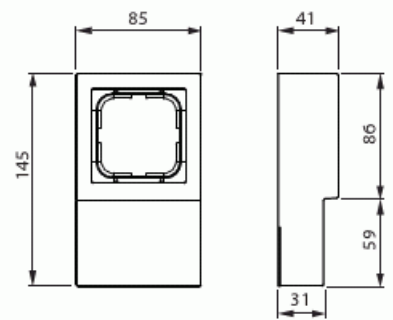

Sockeldosa

Sockeldosa, Impressivo, 1-fack, 85mm, dj41mm, vit

Typ: 1721L-84

E-nr: 1815109

Produkt ID: 2TKA00002276

GTIN: 6438199003924

Sockeldosa för 1-vägsinsatser för infällt montage. Låddjupet räcker inte för elektroniska produkter, till exempel dimmer. Materialet är en hållbar plast av hög kvalitet. Ytan är blank och lätt att hålla ren. Rengöring med ett mildt, standardtvättmedel. Var försiktig när du rengör med ett kraftfullt lösningsmedel.

Teknisk specifikation

Packning

Förpackning:	1/10
Enhet:	st

ETIM Data

Sammansättning:	Utanpåliggande monterad kapsling
Lämplig för kopplingsmoduler i hushållsmiljöer:	Nej
Antal enheter:	1
Monteringsriktning:	Horisontell och vertikal
Form:	Rektangulär
Material:	Plast
Materialkvalitet:	Termoplast
Halogenfri:	Ja

Produktblad

Sockeldosa, Impressivo, 1-fack, 85mm, dj41mm, vit

Ytskydd:	Obehandlad
Typ av yta:	Blank
Färg:	Vit
RAL-nummer (liknande):	9016
Transparent:	Nej
Skyddsram ingår:	Nej
Med kanalinföring:	Nej
Med kabelingång:	Nej
Med förskruvningsinföring:	Nej
Stöttålig:	Nej
Kapslingsklass (IP):	IP21
Bredd:	145 mm
Höjd:	41 mm
Djup:	85 mm
Apparatens bredd:	145
Apparatens höjd:	41
Apparatens djup:	85