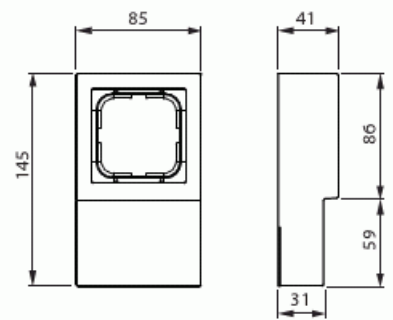

# Sockeldosa

Sockeldosa, Impressivo, 1-fack, 85mm, dj41mm, vit

Typ: 1721L-84

E-nr: 1815109

Produkt ID: 2TKA00002276

GTIN: 6438199003924

Sockeldosa för 1-vägsinsatser för infällt montage. Låddjupet räcker inte för elektroniska produkter, till exempel dimmer. Materialet är en hållbar plast av hög kvalitet. Ytan är blank och lätt att hålla ren. Rengöring med ett mildt, standardtvättmedel. Var försiktig när du rengör med ett kraftfullt lösningsmedel.

### Packning

Förpackning:	1/10
Enhet:	st

### ETIM Data

Sammansättning:	Utanpåliggande monterad kapsling
Lämplig för kopplingsmoduler i hushållsmiljöer:	Nej
Antal enheter:	1
Monteringsriktning:	Horisontell och vertikal
Form:	Rektangulär
Material:	Plast
Materialkvalitet:	Termoplast
Halogenfri:	Ja

# Produktblad

Sockeldosa, Impressivo, 1-fack, 85mm, dj41mm, vit

Ytskydd:	Obehandlad
Typ av yta:	Blank
Färg:	Vit
RAL-nummer (liknande):	9016
Transparent:	Nej
Skyddsram ingår:	Nej
Med kanalinföring:	Nej
Med kabelingång:	Nej
Med förskruvning införing:	Nej
Stöttålig:	Nej
Kapslingsklass (IP):	IP21
Bredd:	145 mm
Höjd:	41 mm
Djup:	85 mm