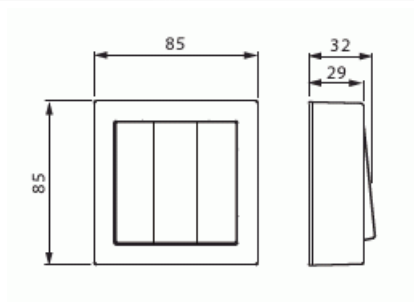

Strömställare

Strömställare, 3 x 1-polig, aluminium

Typ: 10631A-83

E-nr: 1816139

Produkt ID: 2TKA00001851

GTIN: 6438199003580

Komplett utanpåliggande strömbrytare med snabbanslutningar.
16A/250V. 2 X anslutningar.

Teknisk specifikation

Packning

Förpackning:	1/10/100/1200
Enhet:	st

ETIM Data

Kopplingstyp:	2-polig strömställare
Manövreringsmetod:	Vippa/knapp
Sammansättning:	Baselement med centrumplatta
Tryckknappsomkopplare:	Nej
Antal vippor:	1
Monteringsmetod:	Utanpåliggande montage
Typ av fastsättning:	Skruvmontering
Med monteringsplåt:	Nej
Material:	Plast

Materialkvalitet:	Termoplast
Halogenfri:	Ja
Anti-bakteriell:	Nej
Ytskydd:	Obehandlad
Typ av yta:	Matt
Färg:	Aluminium
RAL-nummer (liknande):	9010
Etikettutrymme/informationsyta:	Nej
Belysning:	Nej
Lämplig för skyddsklass (IP):	IP21
Märkspänning:	250 V
Märkström:	16 A
Kopplingsström för lysrör:	16 AX
Återkopplingssignalkontakt:	Nej
Anslutningstyp:	Övrigt
Tvättmaskinomkopplare:	Nej
Apparatens bredd:	70 mm
Apparatens höjd:	35 mm
Apparatens djup:	70 mm
Inbyggnadsdjup:	18 mm
Minsta djup på infälld installationsdosa:	18 mm