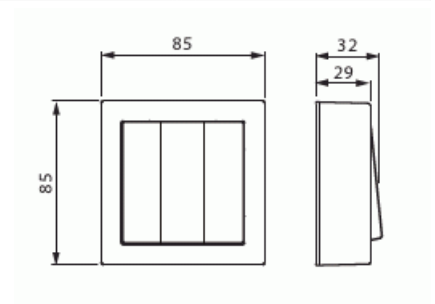

Strömställare

Strömställare, 3 x 1-polig, aluminium

Typ: 10631A-83

E-nr: 1816139

Produkt ID: 2TKA00001851

GTIN: 6438199003580

Komplett utanpåliggande strömbrytare med snabbanslutningar.
16A/250V. 2 X anslutningar.

ETIM Data

Kopplingstyp: 2-polig strömställare

Manövreringsmetod: Vippra/knapp

Sammansättning: Baselement med centrumplatta

Tryckknappsomkopplare:	Nej
Antal vippor:	1
Monteringsmetod:	Utanpåliggande montage
Typ av fastsättning:	Skruvmontering
Med monteringsplåt:	Nej
Material:	Plast
Materialkvalitet:	Termoplast
Halogenfri:	Ja
Anti-bakteriell:	Nej
Ytskydd:	Obehandlad
Typ av yta:	Matt
Färg:	Aluminium
RAL-nummer (liknande):	9010
Etikettutrymme/informationsyta:	Nej
Belysning:	Nej
Märkström:	16 A
Kopplingsström för lysrör:	16 AX
Återkopplingssignalkontakt:	Nej
Anslutningstyp:	Övrigt
Tvättmaskinomkopplare:	Nej
Apparatens bredd:	85 mm
Apparatens höjd:	35 mm
Apparatens djup:	70 mm
Inbyggnadsdjup:	18 mm
Minsta djup på infälld installationsdosa:	18 mm