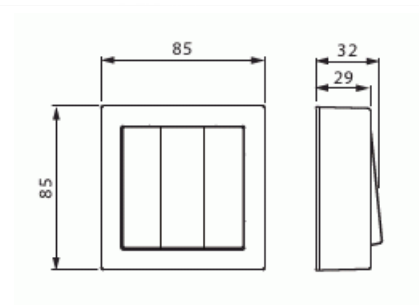

Strömställare

Strömställare, 3 x 1-polig, aluminium

Typ: 10631A-83

E-nr: 1816139

Produkt ID: 2TKA00001851

GTIN: 6438199003580

Komplett utanpåliggande strömbrytare med snabbanslutningar.
16A/250V. 2 X anslutningar.

ETIM Data

Kopplingstyp:	2-polig strömställare
Manövreringsmetod:	Vippa/knapp
Sammansättning:	Baselement med centrumplatta

Tryckknappsomkopplare:	Nej
Antal vippor:	1
Monteringsmetod:	Utanpåliggande montage
Typ av fastsättning:	Skruvmontering
Med monteringsplåt:	Nej
Material:	Plast
Materialkvalitet:	Termoplast
Halogenfri:	Ja
Anti-bakteriell:	Nej
Ytskydd:	Obehandlad
Typ av yta:	Matt
Färg:	Aluminium
RAL-nummer (liknande):	9010
Etikettutrymme/informationsyta:	Nej
Belysning:	Nej
Märkström:	16 A
Kopplingsström för lysrör:	16 AX
Återkopplingssignalkontakt:	Nej
Anslutningstyp:	Övrigt
Tvättmaskinomkopplare:	Nej
Apparatens bredd:	85 mm
Apparatens höjd:	35 mm
Apparatens djup:	70 mm
Inbyggnadsdjup:	18 mm
Minsta djup på infälld installationsdosa:	18 mm