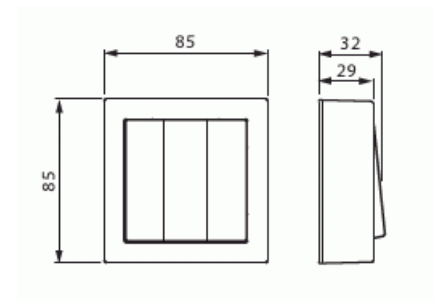

# Strömställare

Strömställare, 3 x 1-polig, antracit

Typ: 10631A-81

E-nr: 1816138

Produkt ID: 2TKA00001850

GTIN: 6438199003573

Komplett utanpåliggande strömbrytare med snabbanslutningar.  
16A/250V. 2 X anslutningar.