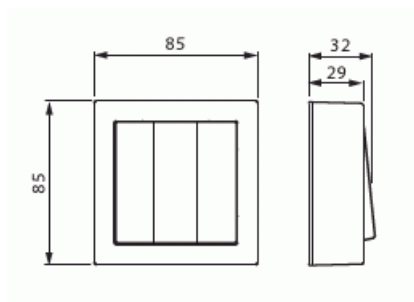

Strömställare

Strömställare, 3 x 1-polig, antracit

Typ: 10631A-81

E-nr: 1816138

Produkt ID: 2TKA00001850

GTIN: 6438199003573

Komplett utanpåliggande strömbrytare med snabbanslutningar.
16A/250V. 2 X anslutningar.

Teknisk specifikation

Elektriska värden

Märkspänning: 250 V

Klassificering

Lämplig för skyddsklass (IP): IP21

Packning

Förpackning: 1/10/100/1200

Enhet: st

ETIM Data

Kopplingstyp: 2-polig strömställare

Manövreringsmetod: Vippra/knapp

Sammansättning: Baselement med centrumplatta