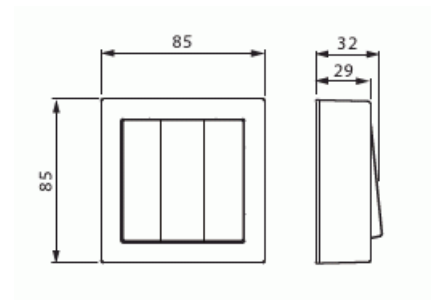

Strömställare

Strömställare, 3 x 1-polig, vit

Typ: 10631A-84

E-nr: 1816137

Produkt ID: 2TKA00001849

GTIN: 6438199003566

Komplett utanpåliggande strömbrytare med snabbanslutningar.
16A/250V. 2 X anslutningar.

ETIM Data

Kopplingstyp: 2-polig strömställare

Manövreringsmetod: Vippra/knapp

Sammansättning: Baselement med hel täckplatta

Tryckknappsomkopplare:	Nej
Antal vippor:	1
Monteringsmetod:	Utanpåliggande montage
Typ av fastsättning:	Skruvmontering
Med monteringsplåt:	Nej
Material:	Plast
Materialkvalitet:	Termoplast
Halogenfri:	Ja
Anti-bakteriell:	Nej
Ytskydd:	Obehandlad
Typ av yta:	Blank
Färg:	Vit
RAL-nummer (liknande):	9003
Etikettutrymme/informationsyta:	Nej
Belysning:	Nej
Märkström:	16 A
Kopplingsström för lysrör:	16 AX
Återkopplingssignalkontakt:	Nej
Anslutningstyp:	Övrigt
Tvättmaskinomkopplare:	Nej
Apparatens bredd:	85 mm
Apparatens höjd:	35 mm
Apparatens djup:	85 mm
Inbyggnadsdjup:	18 mm
Minsta djup på infälld installationsdosa:	18 mm