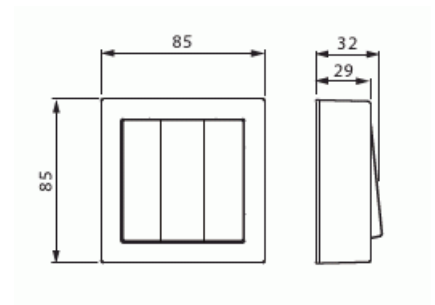

# Strömställare

Strömställare, 3 x 1-polig, vit

Typ: 10631A-84

E-nr: 1816137

Produkt ID: 2TKA00001849

GTIN: 6438199003566

Komplett utanpåliggande strömbrytare med snabbanslutningar.  
16A/250V. 2 X anslutningar.