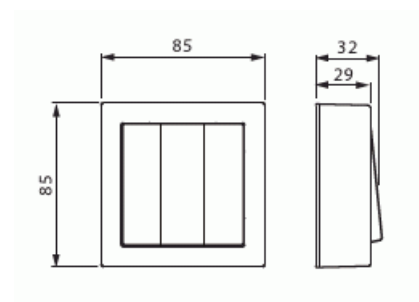

Strömställare

Strömställare, 3 x 1-polig, vit

Typ: 10631A-84

E-nr: 1816137

Produkt ID: 2TKA00001849

GTIN: 6438199003566

Komplett utanpåliggande strömbrytare med snabbanslutningar.
16A/250V. 2 X anslutningar.

ETIM Data

Kopplingstyp:	2-polig strömställare
Manövreringsmetod:	Vippa/knapp
Sammansättning:	Baselement med hel täckplatta

Tryckknappsomkopplare:	Nej
Antal vippor:	1
Monteringsmetod:	Utanpåliggande montage
Typ av fastsättning:	Skruvmontering
Med monteringsplåt:	Nej
Material:	Plast
Materialkvalitet:	Termoplast
Halogenfri:	Ja
Anti-bakteriell:	Nej
Ytskydd:	Obehandlad
Typ av yta:	Blank
Färg:	Vit
RAL-nummer (liknande):	9003
Etikettutrymme/informationsyta:	Nej
Belysning:	Nej
Märkström:	16 A
Kopplingsström för lysrör:	16 AX
Återkopplingssignalkontakt:	Nej
Anslutningstyp:	Övrigt
Tvättmaskinomkopplare:	Nej
Apparatens bredd:	85 mm
Apparatens höjd:	35 mm
Apparatens djup:	85 mm
Inbyggnadsdjup:	18 mm
Minsta djup på infälld installationsdosa:	18 mm