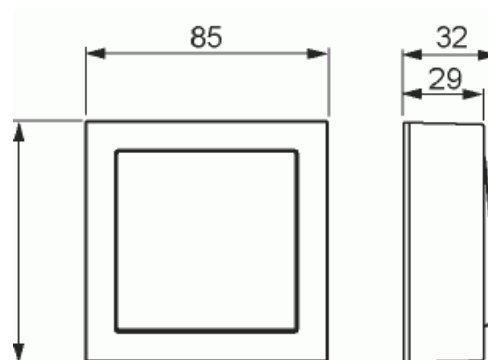

Strömställare

Strömställare, kors, aluminium

Typ: 1067A-83

E-nr: 1816136

Produkt ID: 2TKA00001848

GTIN: 6438199003559

Komplett utanpåliggande strömbrytare med snabbanslutningar.
16A/250V. 2 X anslutningar.

Teknisk specifikation

Kopplingstyp: 2-polig strömställare

Manövreringsmetod:	Vippa/knapp
Sammansättning:	Baselement med centrumplatta
Tryckknappsomkopplare:	Nej
Antal vippor:	2
Monteringsmetod:	Utanpåliggande montage
Typ av fastsättning:	Skruvmontering
Med monteringsplåt:	Nej
Material:	Plast
Materialkvalitet:	Termoplast
Halogenfri:	Ja
Anti-bakteriell:	Nej
Ytskydd:	Lackerad
Typ av yta:	Matt
Färg:	Aluminium
RAL-nummer (liknande):	9003
Etikettutrymme/informationsyta:	Nej
Belysning:	Nej
Märkström:	16 A
Kopplingsström för lysrör:	16 AX
Återkopplingssignalkontakt:	Nej
Anslutningstyp:	Övrigt
Tvättmaskinomkopplare:	Nej
Apparatens bredd:	85 mm
Apparatens höjd:	35 mm
Apparatens djup:	71 mm
Inbyggnadsdjup:	18 mm
Minsta djup på infälld installationsdosa:	18 mm