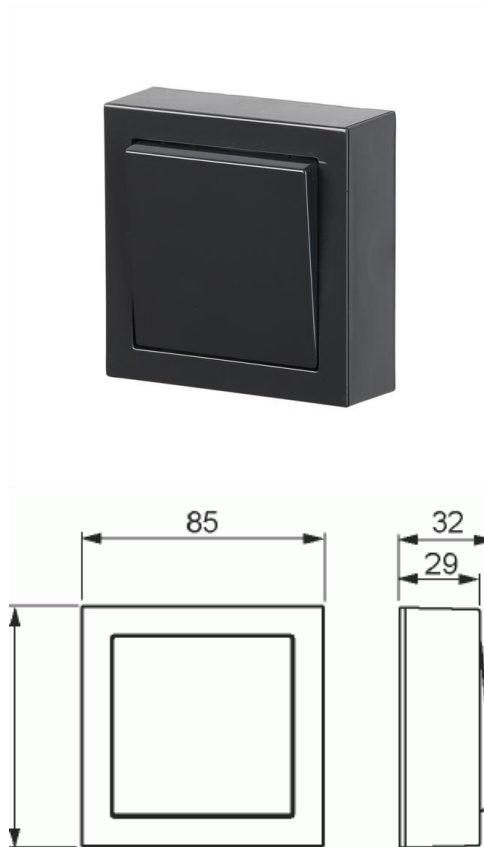

# Strömställare

Strömställare, kors, antracit

Typ: 1067A-81

E-nr: 1816135

Produkt ID: 2TKA00001847

GTIN: 6438199003542

Komplett utanpåliggande strömbrytare med snabbanslutningar.  
16A/250V. 2 X anslutningar.