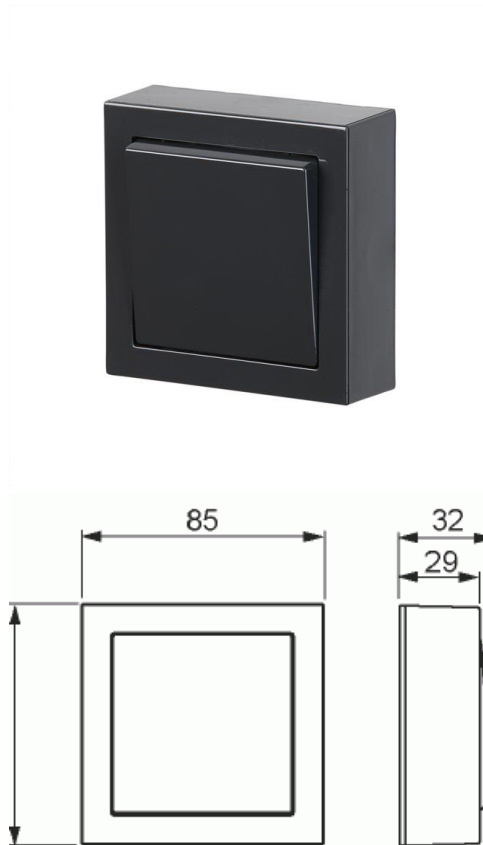

# Strömställare

Strömställare, kors, antracit

Typ: 1067A-81

E-nr: 1816135

Produkt ID: 2TKA00001847

GTIN: 6438199003542

Komplett utanpåliggande strömbrytare med snabbanslutningar.  
16A/250V. 2 X anslutningar.