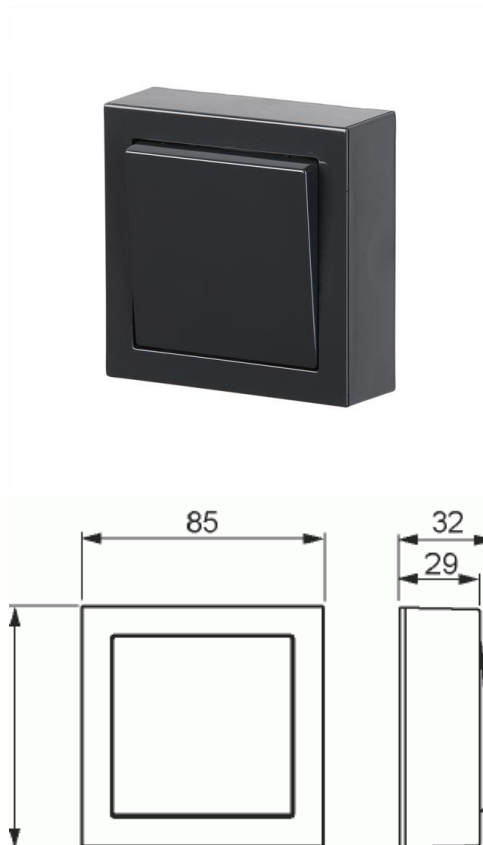

# Strömställare

Strömställare, kors, antracit

Typ: 1067A-81

E-nr: 1816135

Produkt ID: 2TKA00001847

GTIN: 6438199003542

Komplett utanpåliggande strömbrytare med snabbanslutningar.  
16A/250V. 2 X anslutningar.