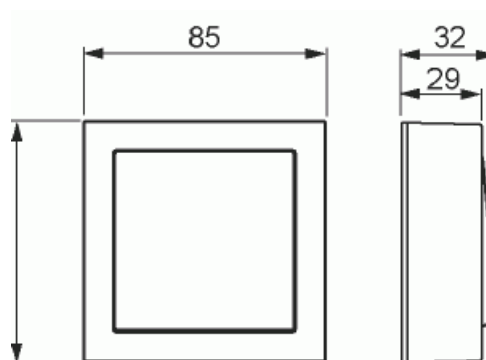

Strömställare

Strömställare, kors, vit

Typ: 1067A-84

E-nr: 1816134

Produkt ID: 2TKA00001846

GTIN: 6438199003535

Komplett utanpåliggande strömbrytare med snabbanslutningar.
16A/250V. 2 X anslutningar.

Teknisk specifikation

Kopplingstyp: 2-polig strömställare

Manövreringsmetod:	Vippa/knapp
Sammansättning:	Baselement med centrumplatta
Tryckknappsomkopplare:	Nej
Antal vippor:	1
Monteringsmetod:	Utanpåliggande montage
Typ av fastsättning:	Skruvmontering
Med monteringsplåt:	Nej
Material:	Plast
Materialkvalitet:	Termoplast
Halogenfri:	Ja
Anti-bakteriell:	Nej
Ytskydd:	Obehandlad
Typ av yta:	Blank
Färg:	Vit
RAL-nummer (liknande):	9016
Etikettutrymme/informationsyta:	Nej
Belysning:	Nej
Märkström:	16 A
Kopplingsström för lysrör:	16 AX
Återkopplingssignalkontakt:	Nej
Anslutningstyp:	Övrigt
Tvättmaskinomkopplare:	Nej
Apparatens bredd:	85 mm
Apparatens höjd:	40 mm
Apparatens djup:	70 mm
Inbyggnadsdjup:	18 mm
Minsta djup på infälld installationsdosa:	18 mm