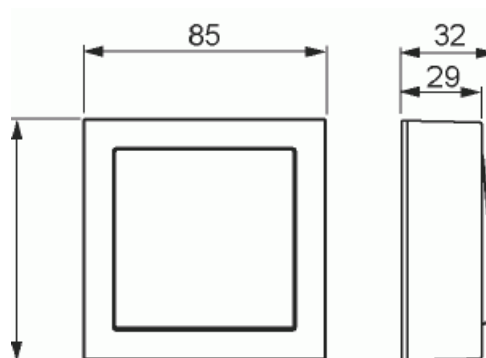

Strömställare

Strömställare, kors, vit

Typ: 1067A-84

E-nr: 1816134

Produkt ID: 2TKA00001846

GTIN: 6438199003535

Komplett utanpåliggande strömbrytare med snabbanslutningar.
16A/250V. 2 X anslutningar.

Teknisk specifikation

Packning

Förpackning:	1/10/100/1200
Enhet:	st

ETIM Data

Kopplingstyp:	2-polig strömställare
Manövreringsmetod:	Vippa/knapp
Sammansättning:	Baselement med centrumplatta
Tryckknappsomkopplare:	Nej
Antal vippor:	1
Monteringsmetod:	Utanpåliggande montage
Typ av fastsättning:	Skruvmontering
Med monteringsplåt:	Nej

Material:	Plast
Materialkvalitet:	Termoplast
Halogenfri:	Ja
Anti-bakteriell:	Nej
Ytskydd:	Obehandlad
Typ av yta:	Blank
Färg:	Vit
RAL-nummer (liknande):	9016
Etikettutrymme/informationsyta:	Nej
Belysning:	Nej
Lämplig för skyddsklass (IP):	IP21
Märkspänning:	250 V
Märkström:	16 A
Kopplingsström för lysrör:	16 AX
Återkopplingssignalkontakt:	Nej
Anslutningstyp:	Övrigt
Tvättmaskinomkopplare:	Nej
Apparatens bredd:	70 mm
Apparatens höjd:	40 mm
Apparatens djup:	70 mm
Inbyggnadsdjup:	18 mm
Minsta djup på infälld installationsdosa:	18 mm