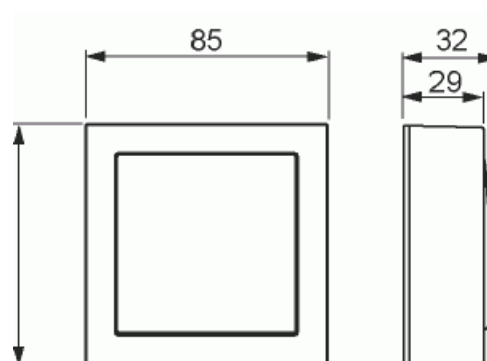

# Strömställare

Strömställare, kors, vit

Typ: 1067A-84

E-nr: 1816134

Produkt ID: 2TKA00001846

GTIN: 6438199003535

Komplett utanpåliggande strömbrytare med snabbanslutningar.  
16A/250V. 2 X anslutningar.