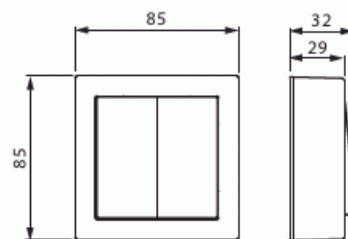

Strömställare

Strömställare, D-trapp, antracit

Typ: 10666A-81

E-nr: 1816132

Produkt ID: 2TKA00001844

GTIN: 6438199003511

Komplett utanpåliggande strömbrytare med snabbanslutningar.
16A/250V. 2 X anslutningar.

Teknisk specifikation

Elektriska värden

Märkspänning: 250 V

Klassificering

Lämplig för skyddsklass (IP): IP21

Packning

Förpackning: 1/10/100/1200

Enhet: st

ETIM Data

Kopplingstyp: 2-polig strömställare

Manövreringsmetod: Vippra/knapp

Sammansättning: Baselement med centrumplatta

Tryckknappsomkopplare:	Nej
Antal vippor:	1
Monteringsmetod:	Utanpåliggande montage
Typ av fastsättning:	Skruvmontering
Med monteringsplåt:	Nej
Material:	Plast
Materialkvalitet:	Termoplast
Halogenfri:	Ja
Anti-bakteriell:	Nej
Ytskydd:	Obehandlad
Typ av yta:	Blank
Färg:	Antracitgrå
RAL-nummer (liknande):	9016
Etikettutrymme/informationsyta:	Nej
Belysning:	Nej
Märkström:	16 A
Kopplingsström för lysrör:	16 AX
Återkopplingssignalkontakt:	Nej
Anslutningstyp:	Övrigt
Tvättmaskinomkopplare:	Nej
Apparatens bredd:	85 mm
Apparatens höjd:	40 mm
Apparatens djup:	70 mm
Inbyggnadsdjup:	18 mm
Minsta djup på infälld installationsdosa:	18 mm