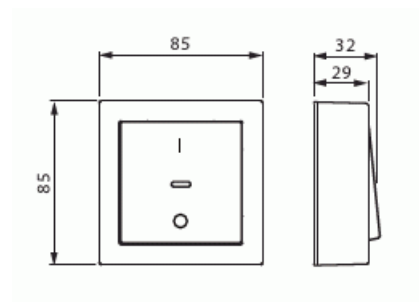

Strömställare

Strömställare, 2-polig, vit

Typ: 1062A-84

E-nr: 1816128

Produkt ID: 2TKA00001840

GTIN: 6438199003474

Teknisk specifikation

Packning

Förpackning:	1/10/100/1200
Enhet:	st

ETIM Data

Kopplingstyp:	2-polig strömställare
Manövreringsmetod:	Vippa/knapp
Sammansättning:	Baselement med hel täckplatta
Tryckknappsomkopplare:	Nej
Antal vippor:	1
Monteringsmetod:	Utanpåliggande montage
Typ av fastsättning:	Montering med klo och skruv
Med monteringsplåt:	Nej
Material:	Plast
Materialkvalitet:	Termoplast

Halogenfri:	Ja
Anti-bakteriell:	Nej
Ytskydd:	Obehandlad
Typ av yta:	Matt
Färg:	Vit
RAL-nummer (liknande):	9010
Etikettutrymme/informationsyta:	Nej
Belysning:	Nej
Lämplig för skyddsklass (IP):	IP21
Märkspänning:	250 V
Märkström:	16 A
Kopplingsström för lysrör:	16 AX
Återkopplingssignalkontakt:	Nej
Anslutningstyp:	Övrigt
Tvättmaskinomkopplare:	Nej
Apparatens bredd:	85 mm
Apparatens höjd:	35 mm
Apparatens djup:	85 mm
Inbyggnadsdjup:	18 mm
Minsta djup på infälld installationsdosa:	18 mm