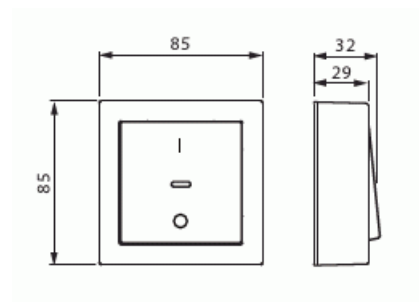

Strömställare

Strömställare, 2-polig, vit

Typ: 1062A-84

E-nr: 1816128

Produkt ID: 2TKA00001840

GTIN: 6438199003474

Teknisk specifikation

Elektriska värden

Manövreringsmetod: Vippra/knapp

Sammansättning: Baselement med hel täckplatta

Tryckknappsomkopplare:	Nej
Antal vippor:	1
Monteringsmetod:	Utanpåliggande montage
Typ av fastsättning:	Montering med klo och skruv
Med monteringsplåt:	Nej
Material:	Plast
Materialkvalitet:	Termoplast
Halogenfri:	Ja
Anti-bakteriell:	Nej
Ytskydd:	Obehandlad
Typ av yta:	Matt
Färg:	Vit
RAL-nummer (liknande):	9010
Etikettutrymme/informationsyta:	Nej
Belysning:	Nej
Märkström:	16 A
Kopplingsström för lysrör:	16 AX
Återkopplingssignalkontakt:	Nej
Anslutningstyp:	Övrigt
Tvättmaskinomkopplare:	Nej
Apparatens bredd:	85 mm
Apparatens höjd:	35 mm
Apparatens djup:	85 mm
Inbyggnadsdjup:	18 mm
Minsta djup på infälld installationsdosa:	18 mm