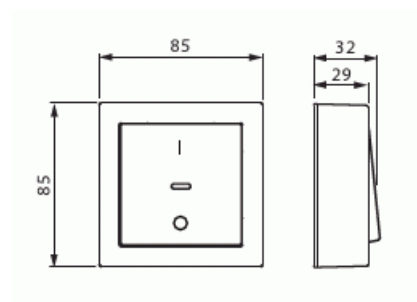

Strömställare

Strömställare, 2-polig, vit

Typ: 1062A-84

E-nr: 1816128

Produkt ID: 2TKA00001840

GTIN: 6438199003474

Teknisk specifikation

Elektriska värden

Märkspänning:	250 V
---------------	-------

Klassificering

Lämplig för skyddsklass (IP):	IP21
-------------------------------	------

Packning

Förpackning:	1/10/100/1200
Enhet:	st

ETIM Data

Kopplingstyp:	2-polig strömställare
Manövreringsmetod:	Vippa/knapp
Sammansättning:	Baselement med hel täckplatta

Tryckknappsomkopplare:	Nej
Antal vippor:	1
Monteringsmetod:	Utanpåliggande montage
Typ av fastsättning:	Montering med klo och skruv
Med monteringsplåt:	Nej
Material:	Plast
Materialkvalitet:	Termoplast
Halogenfri:	Ja
Anti-bakteriell:	Nej
Ytskydd:	Obehandlad
Typ av yta:	Matt
Färg:	Vit
RAL-nummer (liknande):	9010
Etikettutrymme/informationsyta:	Nej
Belysning:	Nej
Märkström:	16 A
Kopplingsström för lysrör:	16 AX
Återkopplingssignalkontakt:	Nej
Anslutningstyp:	Övrigt
Tvättmaskinomkopplare:	Nej
Apparatens bredd:	85 mm
Apparatens höjd:	35 mm
Apparatens djup:	85 mm
Inbyggnadsdjup:	18 mm
Minsta djup på infälld installationsdosa:	18 mm